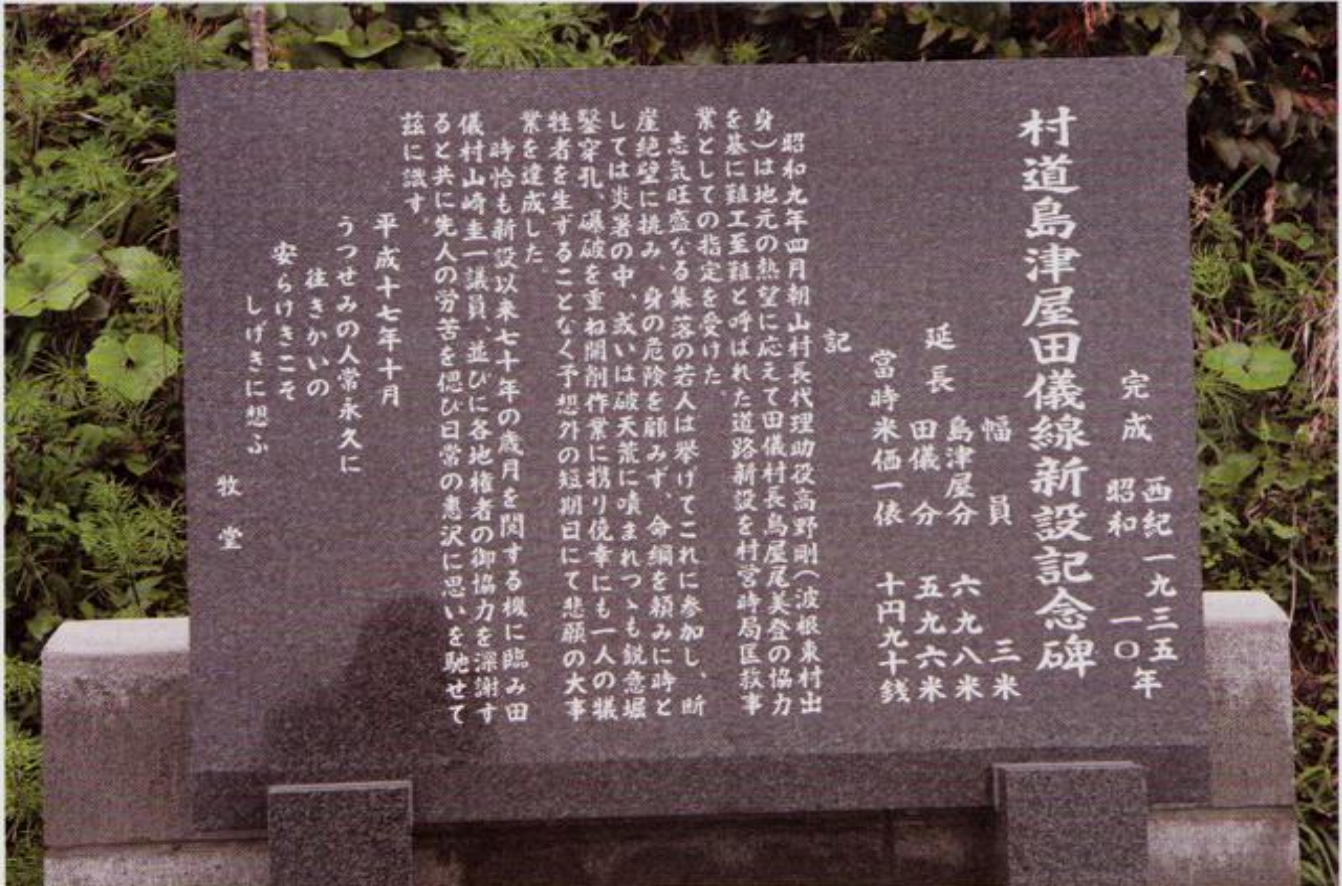

# ①7 村道島津屋田儀線新設記念碑

村道島津屋田儀線が昭和10年に新設され、平成17年で70年になることから、先人の労苦を偲んで建てられました。

## 石碑の位置