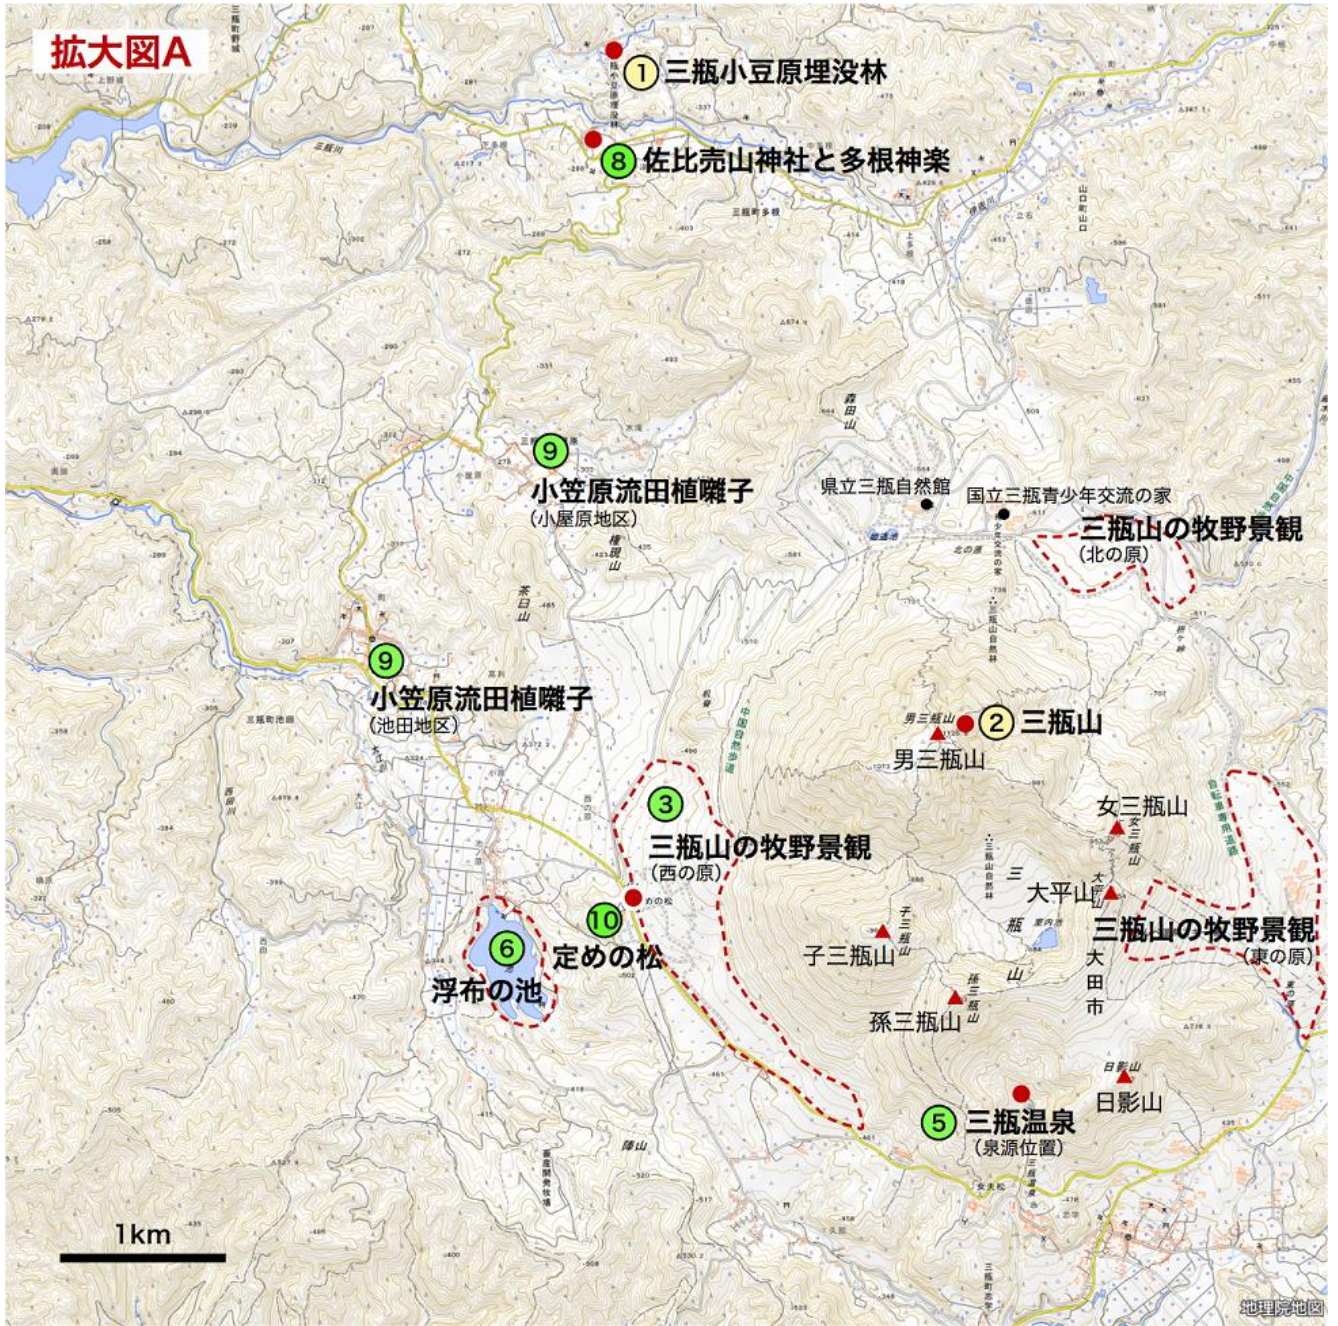

大田市の位置

構成文化財の位置

拡大図F

拡大図G