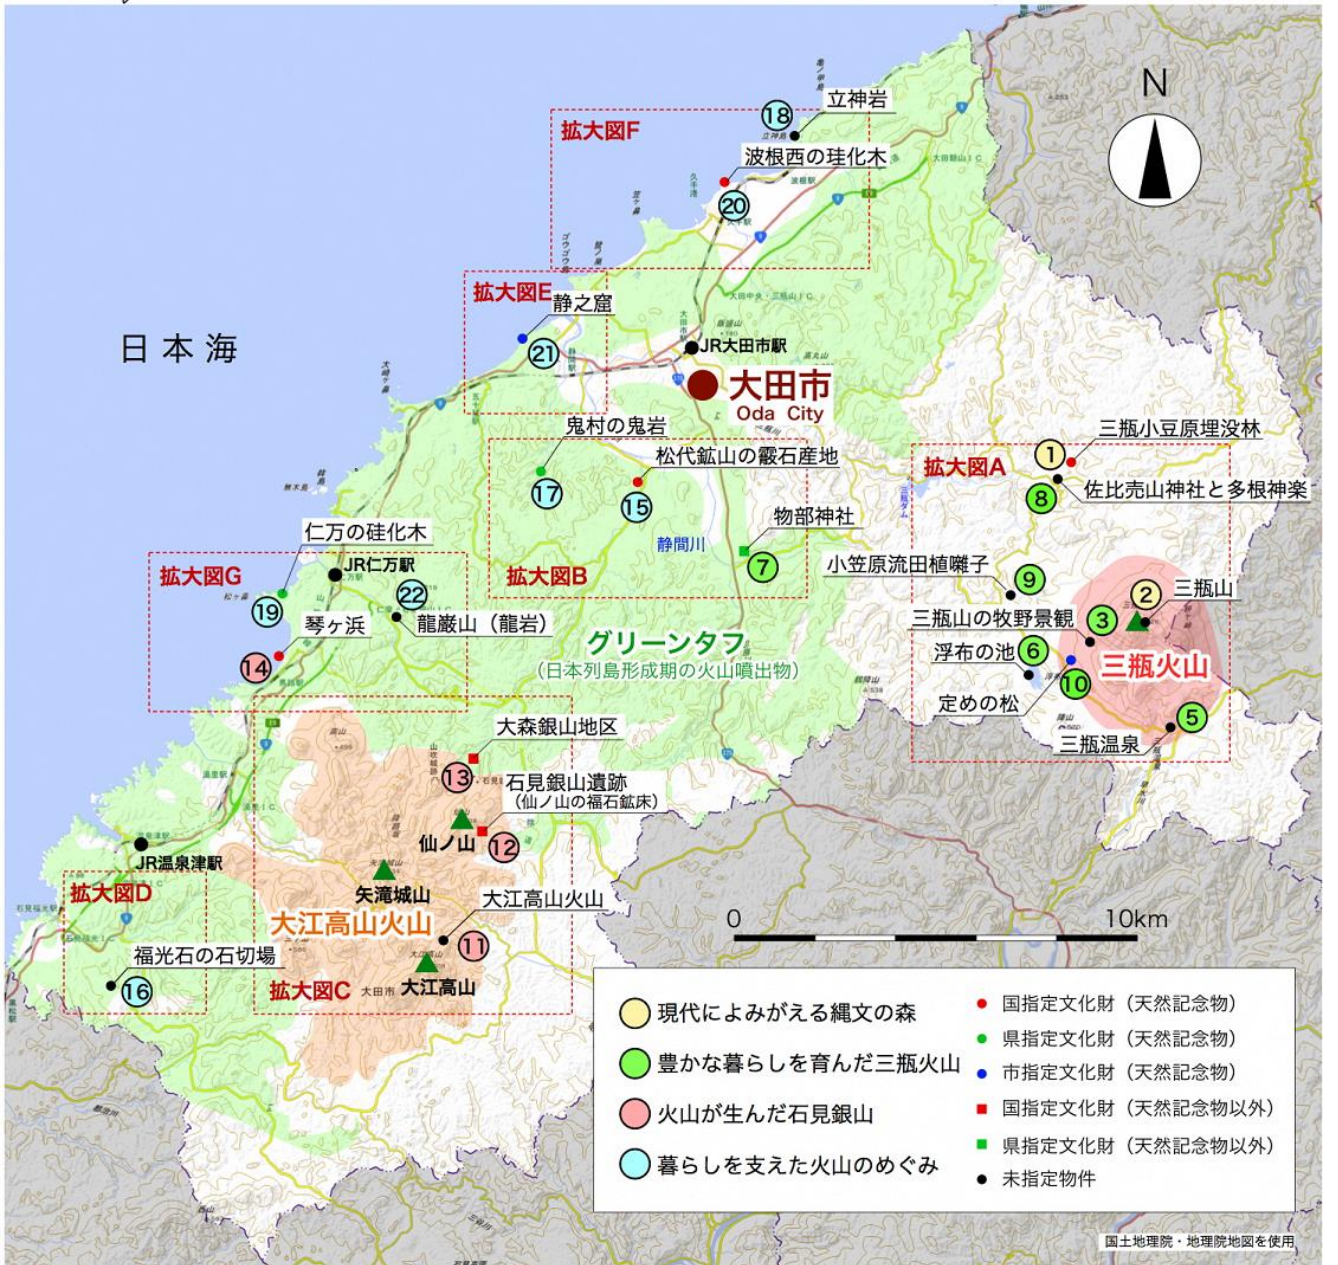

大田市の位置

構成文化財の位置

拡大図F

拡大図G