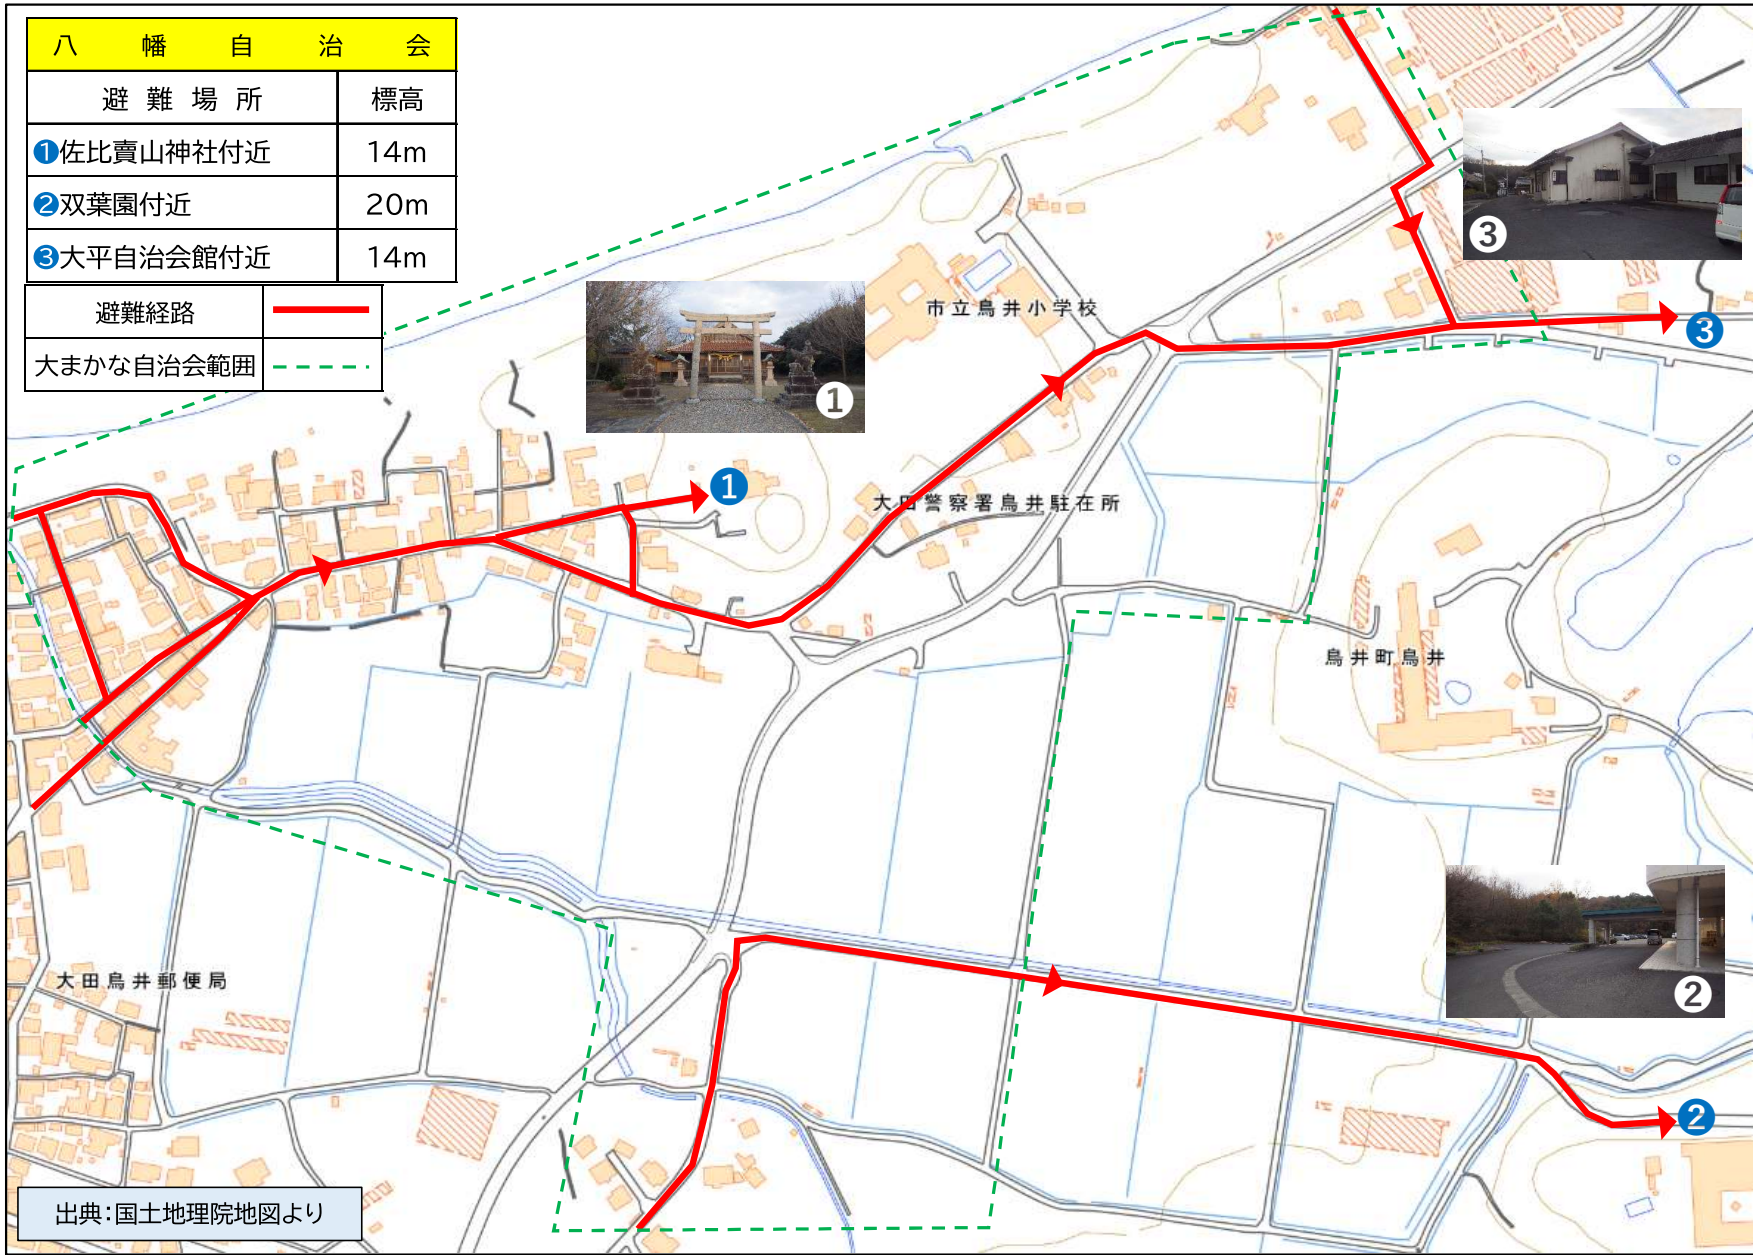

鳥井上自治会	
避難場所	標高
①心光院付近	13m
避難経路	
大まかな自治会範囲	

大田鳥井郵便局

出典: 国土地理院地図より

鳥 井 下 自 治 会

避難場所	標高
①心光院付近	13m
②大満寺付近	10m
③県道歩道付近	18m

避難経路	
大まかな自治会範囲	

大田鳥井郵便局

出典：国土地理院地図より

八 幡 自 治 会

避難場所	標高
①佐比賣山神社付近	14m
②双葉園付近	20m
③大平自治会館付近	14m

避難経路	
大まかな自治会範囲	

出典:国土地理院地図より