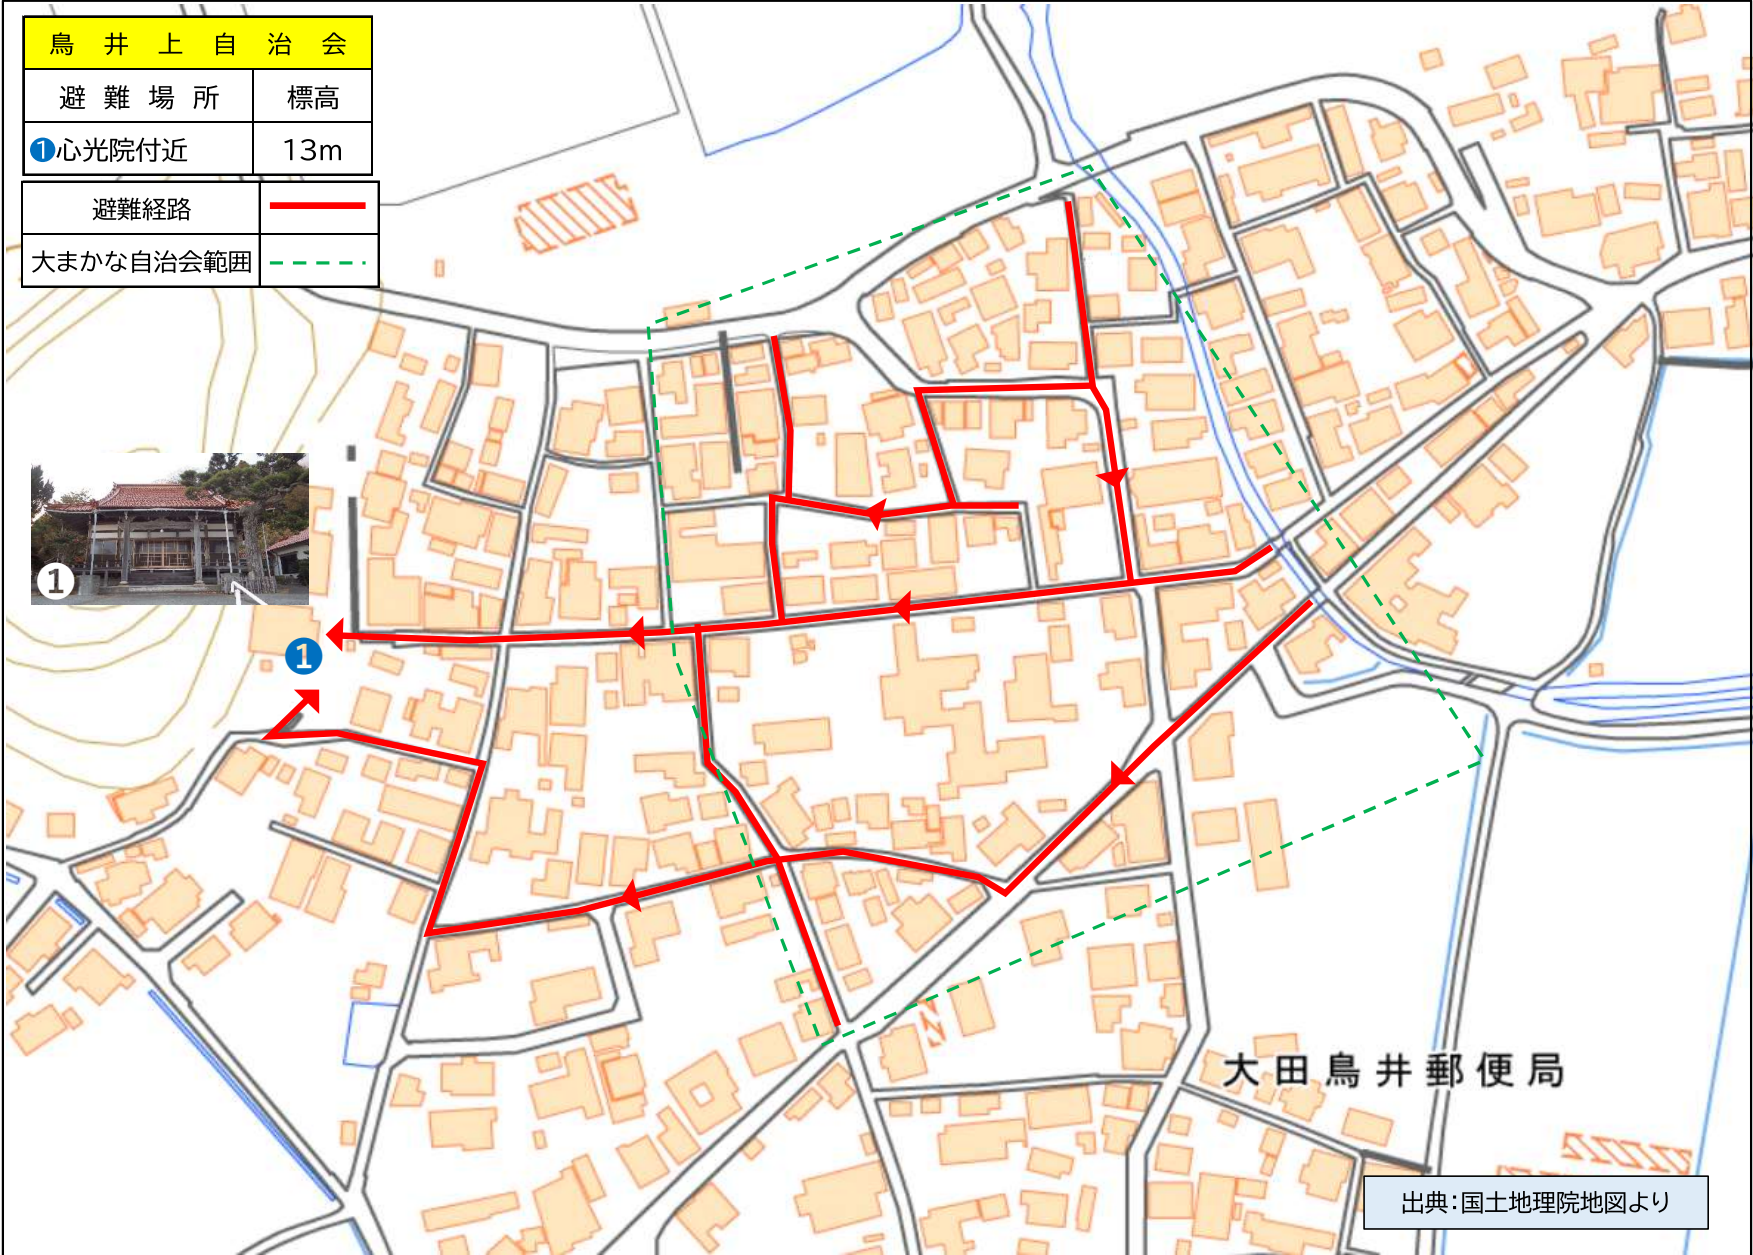

鳥井上自治会	
避難場所	標高
①心光院付近	13m
避難経路	
大まかな自治会範囲	

大田鳥井郵便局

出典: 国土地理院地図より

鳥 井 下 自 治 会

避難場所	標高
①心光院付近	13m
②大満寺付近	10m
③県道歩道付近	18m

避難経路	
大まかな自治会範囲	

大田鳥井郵便局

出典：国土地理院地図より

八 幡 自 治 会

避難場所	標高
①佐比賣山神社付近	14m
②双葉園付近	20m
③大平自治会館付近	14m

避難経路	
大まかな自治会範囲	

出典:国土地理院地図より