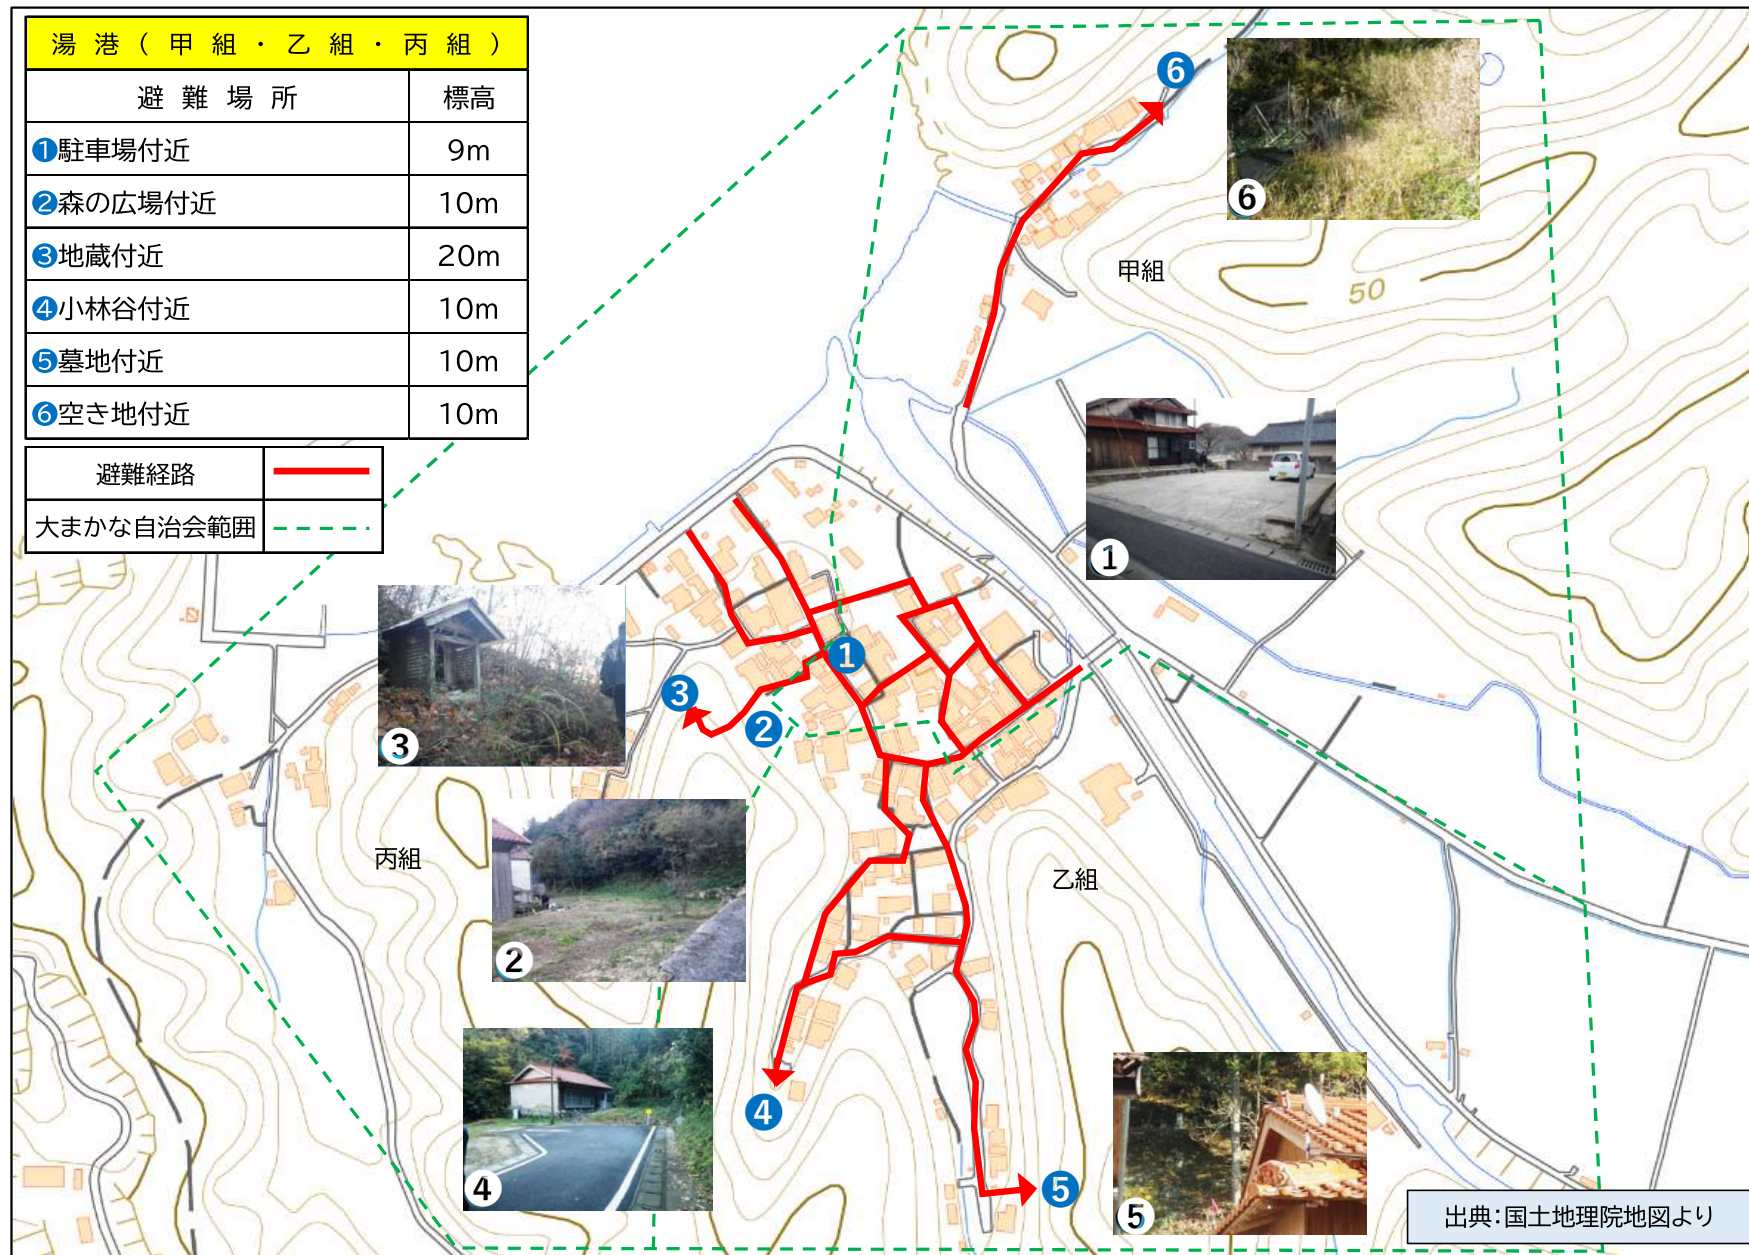

湯港（甲組・乙組・丙組）

避難場所	標高
① 駐車場付近	9m
② 森の広場付近	10m
③ 地蔵付近	20m
④ 小林谷付近	10m
⑤ 墓地付近	10m
⑥ 空き地付近	10m

避難経路	
大まかな自治会範囲	

出典：国土地理院地図より