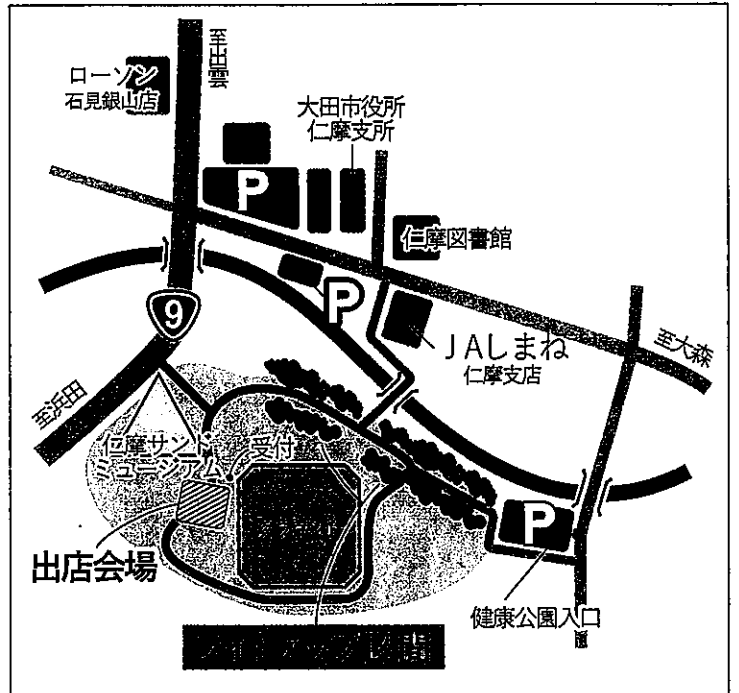

第2回!

～仁摩を彩る☆夜桜イルミネーション～

イルミル～illumirur

出店イベント

3月26日(土)17:00～20:00

※ 出店は3月26日(土)のみです。

※ 出店イベント中止の場合は、
FacebookとInstagramで
お知らせします。

※イベント当日は感染症対策を行って開催いたします。
また、受付にて来場者確認をさせていただきます。

からあげ・炭火焼き

フライドポテト ほか

ドリンク各種

(ソフトドリンク・アルコールなど)

※ 飲食は出店会場のみでお願いします。
ごみは指定の場所へ捨ててください。

受付は出店会場入口でお願いします。

受付場所：仁摩サンドミュージアム

～ご来場者様へ～