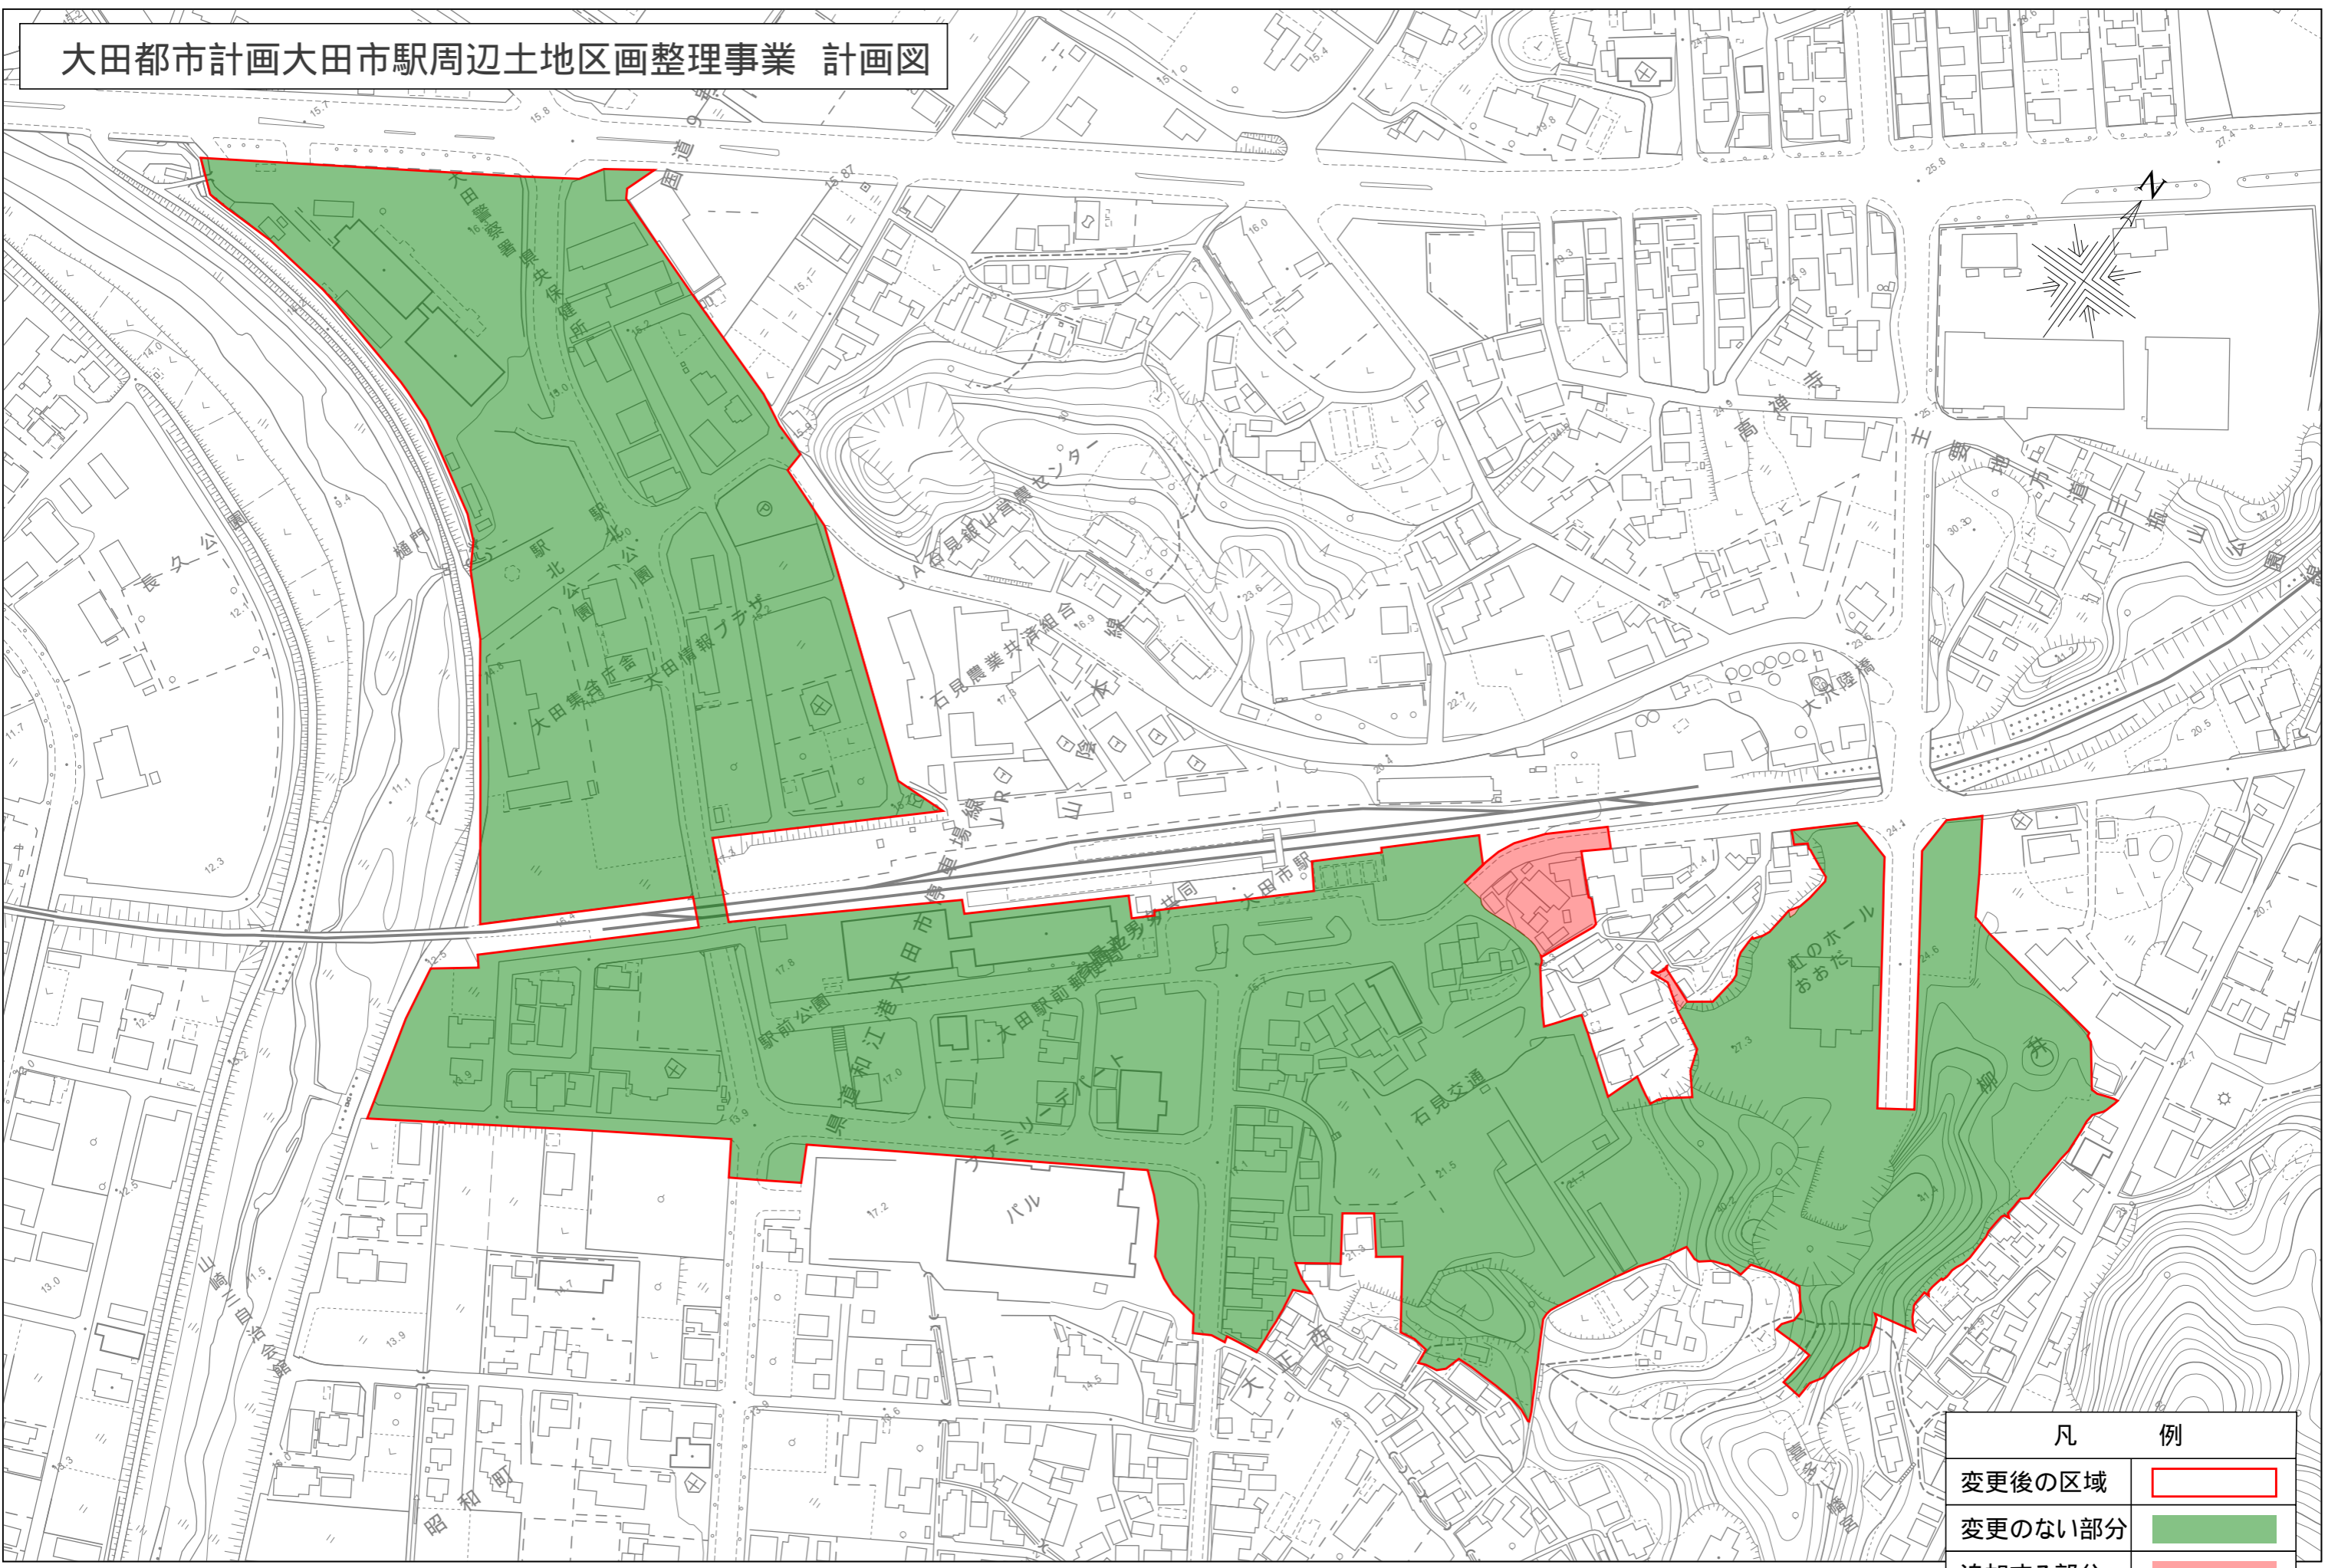

大田都市計画大田市駅周辺土地区画整理事業 計画図

1:2500

| 凡 | 例 |
|---------|--|
| 変更後の区域 | |
| 変更のない部分 | |
| 追加する部分 | |
| 削除する部分 | |