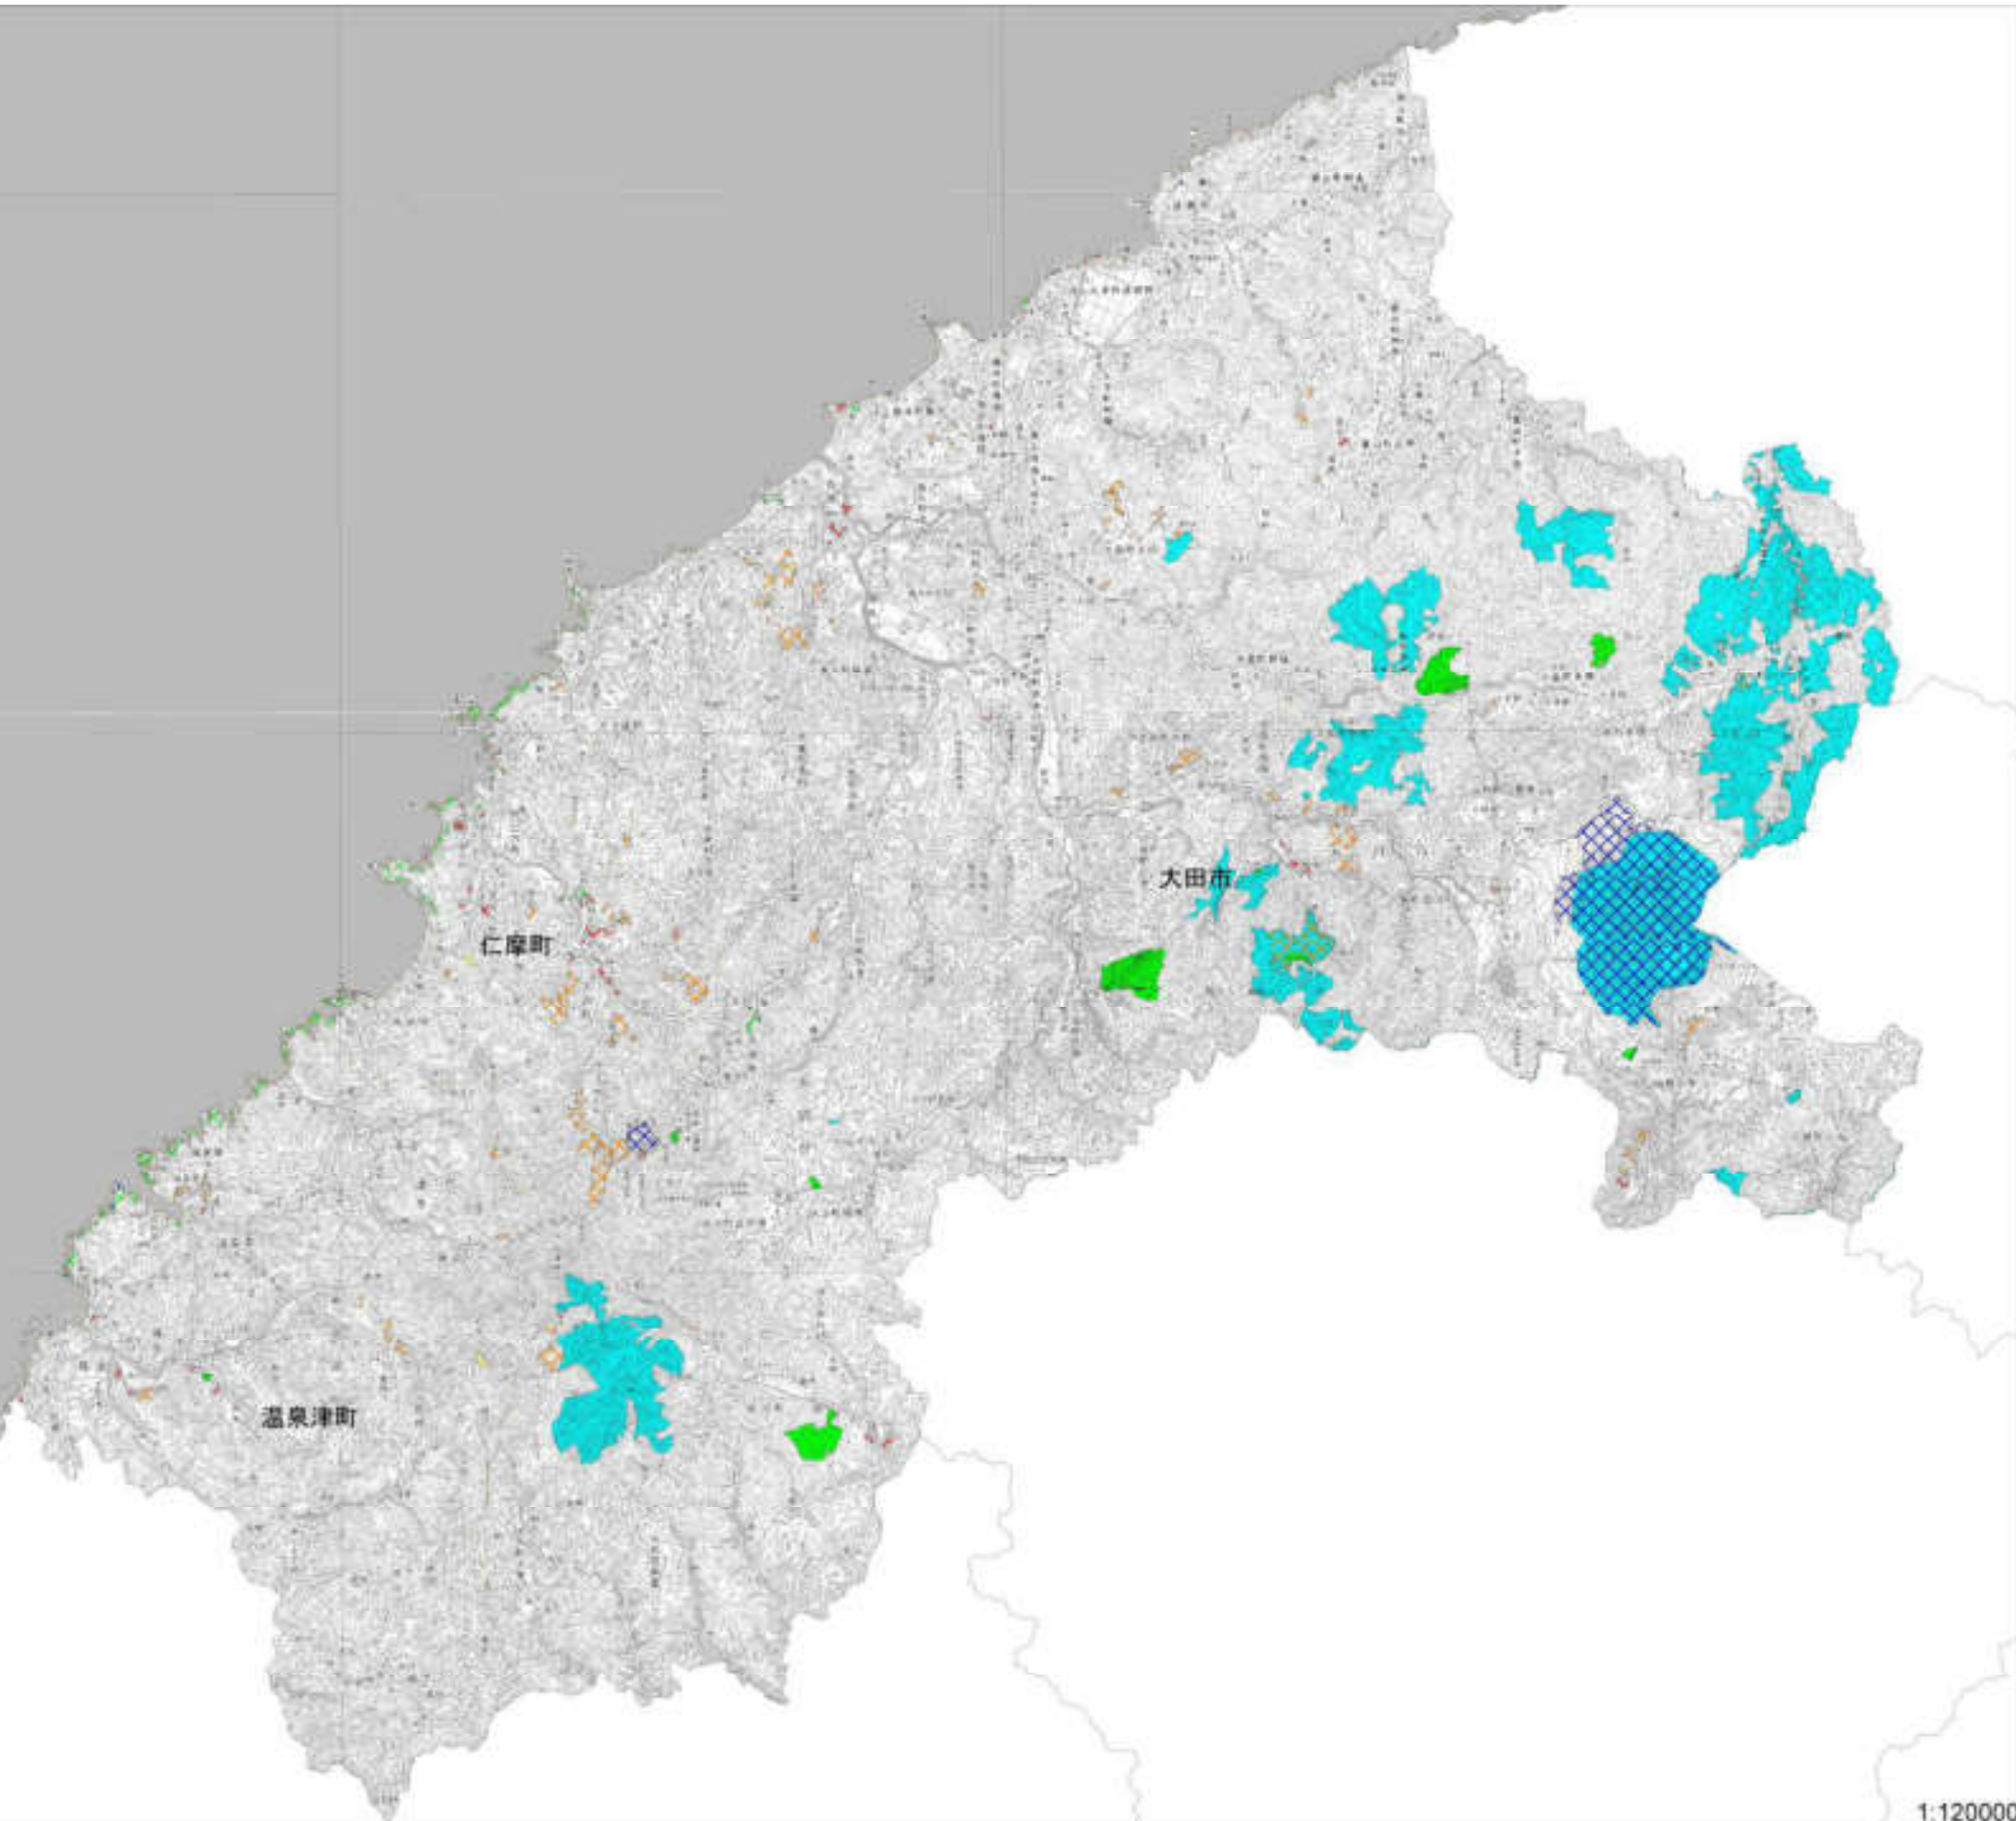

機能別森林分布図.swd

 特に効率的な施業が可能な森林の区域

人工林・天然林分布図.swd

- 旧市町村界.bds
- 人工林.bds
- 天然林.bds
- 江津市.bds
- 出雲市.bds
- 川本町.bds
- 邑南町.bds
- 飯南町.bds
- 美郷町.bds

スギ・ヒノキ・マツ人工林分布図.swd

- | | | | |
|---|-----------|---|----------|
| △ | 基準点 | ■ | 1 1 齢級 |
| 〰 | 旧市町村界.bds | ■ | 1 2 齢級 ~ |
| ■ | 3 齢級 | □ | 江津市.bds |
| ■ | 4 齢級 | □ | 出雲市.bds |
| ■ | 5 齢級 | □ | 川本町.bds |
| ■ | 6 齢級 | □ | 飯南町.bds |
| ■ | 7 齢級 | □ | 美郷町.bds |
| ■ | 8 齢級 | | |
| ■ | 9 齢級 | | |
| ■ | 1 0 齢級 | | |

保安林分布図.swd

- ▲ 基準点
- 旧市町村界.bds
- 保安林.bds
- 水源かん養保安林.bds
- 土砂崩壊防備保安林.bds
- 土砂流出防備保安林.bds
- 干害防備保安林.bds
- 魚つき保安林.bds
- 水害防備保安林.bds
- 飛砂防備保安林.bds
- なだれ防止保安林.bds
- 風致保安林.bds
- 保健保安林.bds
- 防火保安林.bds
- 防風保安林.bds
- 落石防止保安林.bds
- 川本町.bds
- 美郷町.bds
- 邑南町.bds
- 須田町.bds
- 江津市.bds
- 益田市.bds
- 飯南町.bds
- 出雲市.bds

区域計画図