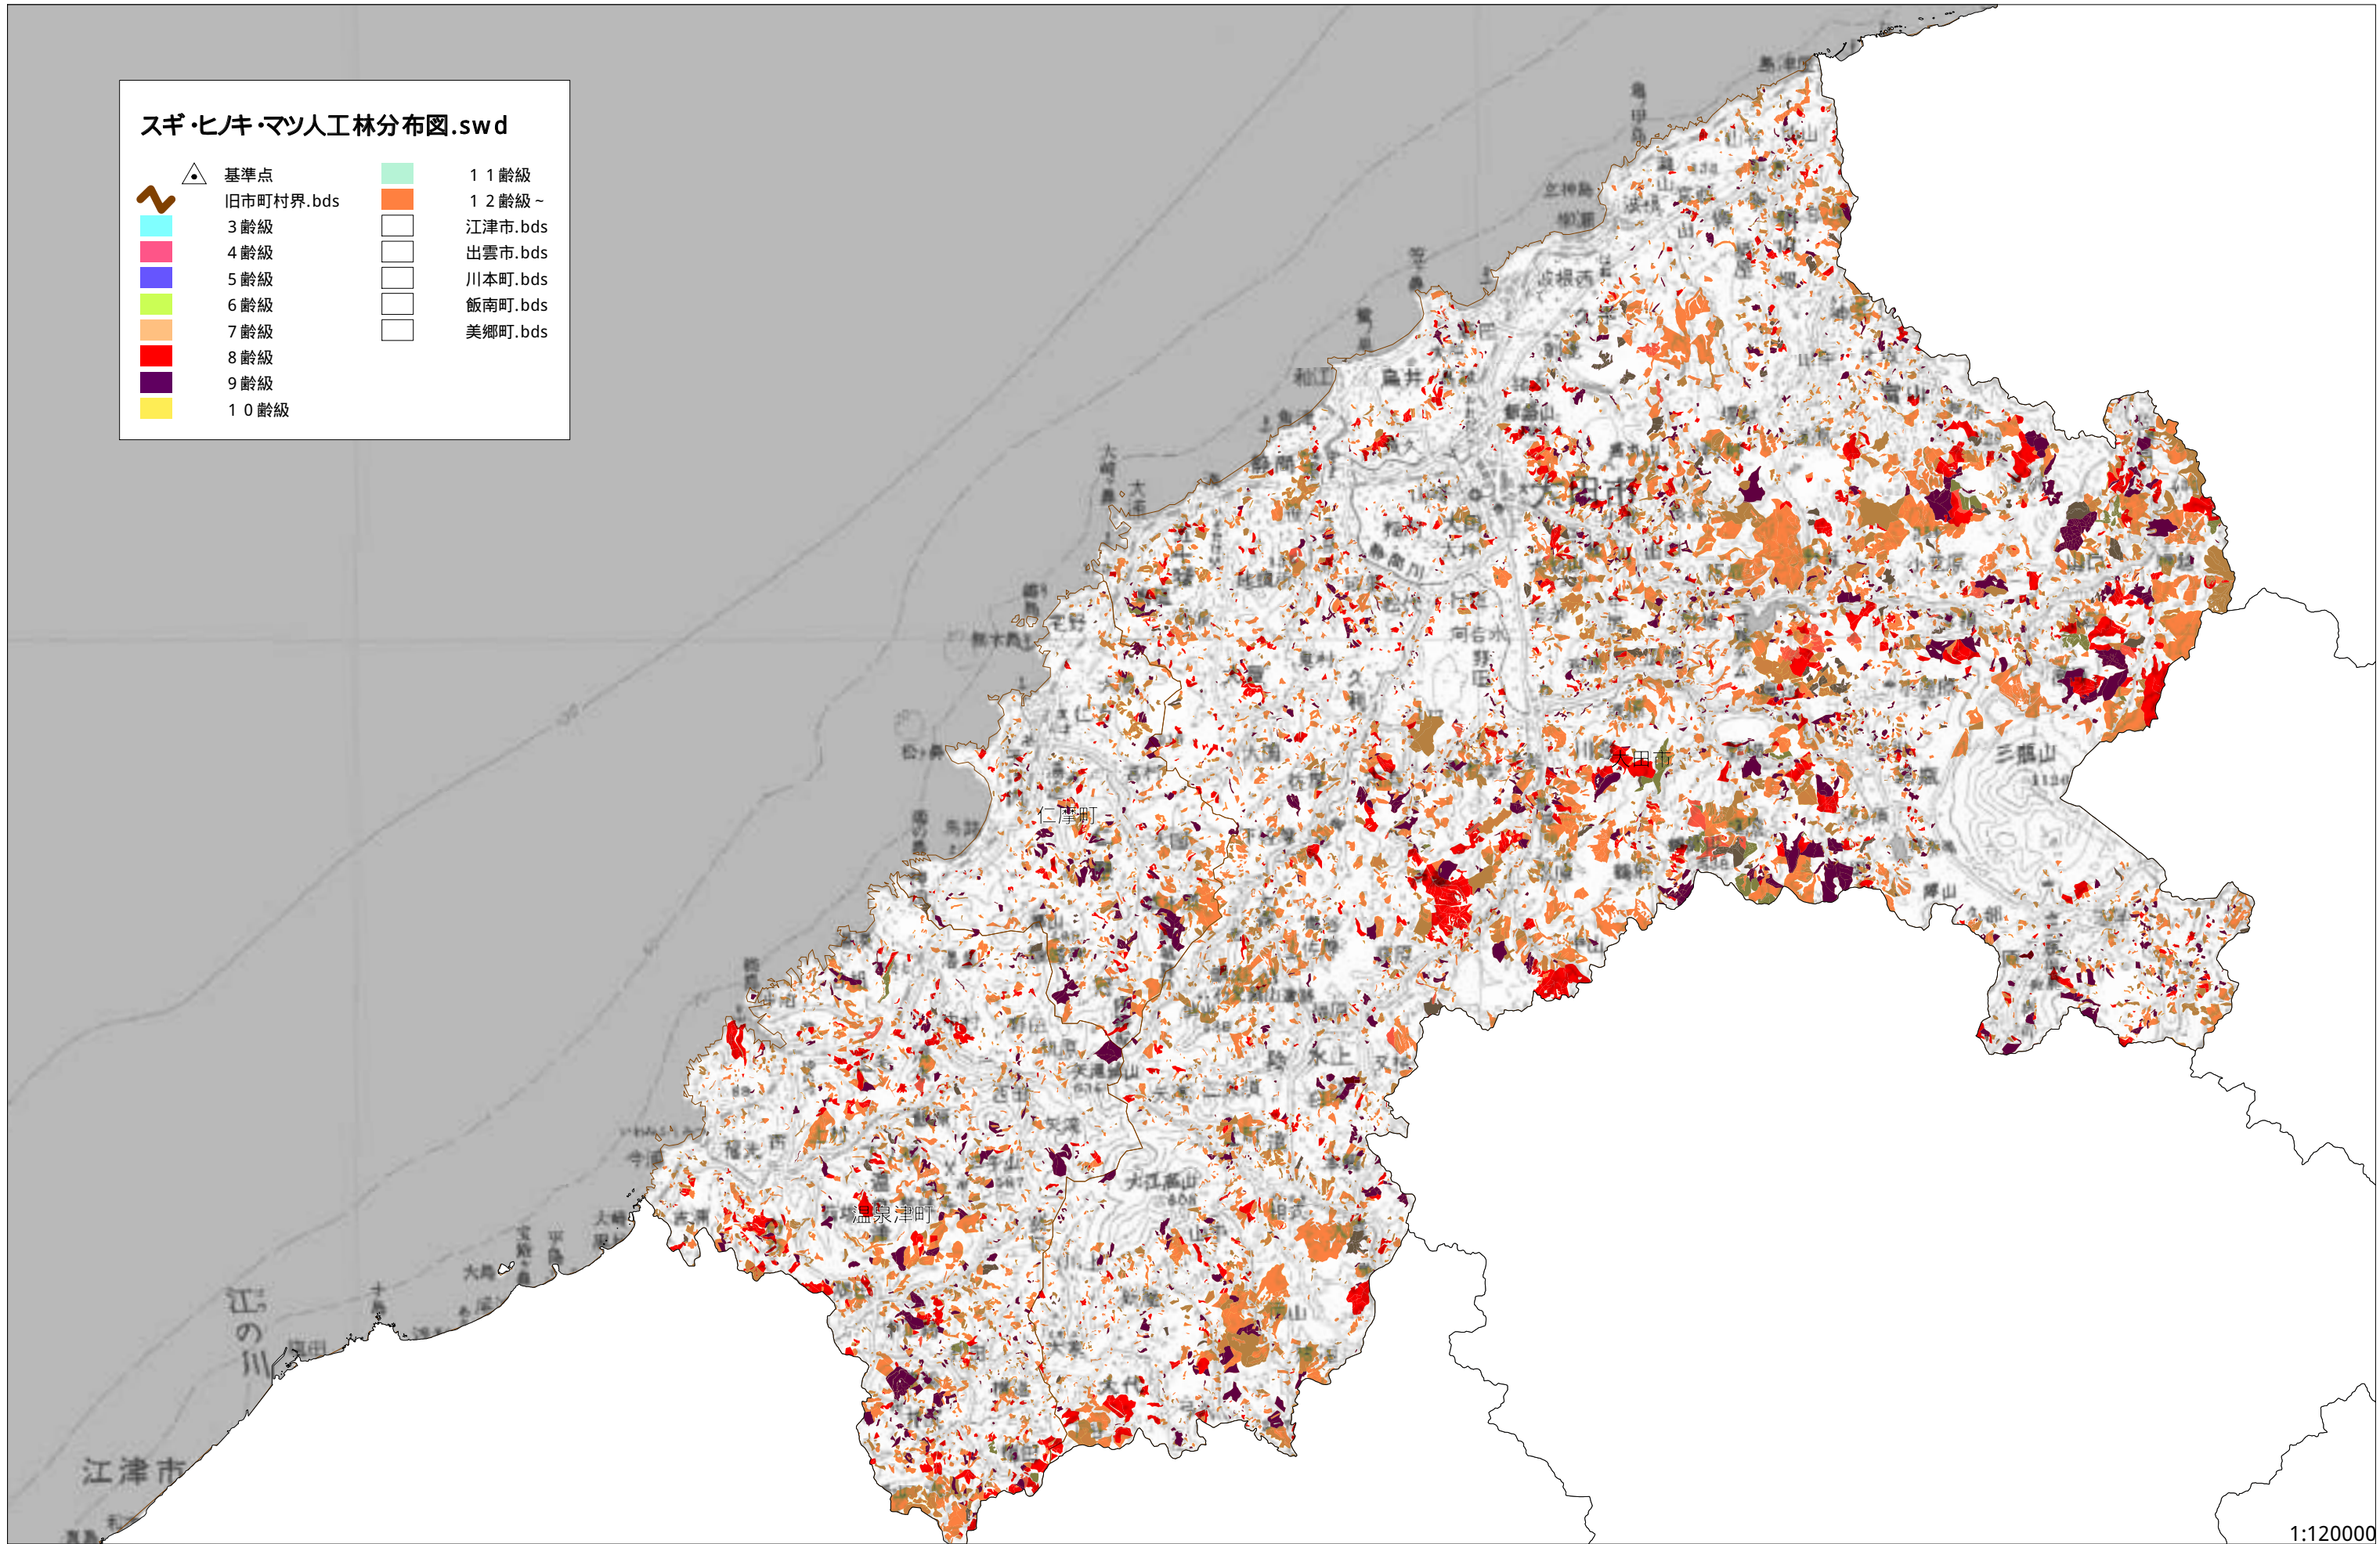

機能別森林分布図.swd

 特に効率的な施業が可能な森林の区域

人工林・天然林分布図.swd

- 旧市町村界.bds
- 人工林.bds
- 天然林.bds
- 江津市.bds
- 出雲市.bds
- 川本町.bds
- 邑南町.bds
- 飯南町.bds
- 美郷町.bds

スギ・ヒノキ・マツ人工林分布図.swd

- | | | | |
|---|-----------|---|----------|
| △ | 基準点 | ■ | 1 1 齢級 |
| 〰 | 旧市町村界.bds | ■ | 1 2 齢級 ~ |
| ■ | 3 齢級 | □ | 江津市.bds |
| ■ | 4 齢級 | □ | 出雲市.bds |
| ■ | 5 齢級 | □ | 川本町.bds |
| ■ | 6 齢級 | □ | 飯南町.bds |
| ■ | 7 齢級 | □ | 美郷町.bds |
| ■ | 8 齢級 | | |
| ■ | 9 齢級 | | |
| ■ | 1 0 齢級 | | |

保安林分布図.swd

- ▲ 基準点
- 旧市町村界.bds
- 保安林.bds
- 水源かん養保安林.bds
- 土砂崩壊防備保安林.bds
- 土砂流出防備保安林.bds
- 干害防備保安林.bds
- 魚つき保安林.bds
- 水害防備保安林.bds
- 飛砂防備保安林.bds
- なだれ防止保安林.bds
- 風致保安林.bds
- 保健保安林.bds
- 防火保安林.bds
- 防風保安林.bds
- 落石防止保安林.bds
- 川本町.bds
- 美郷町.bds
- 邑南町.bds
- 須田町.bds
- 江津市.bds
- 益田市.bds
- 飯南町.bds
- 出雲市.bds

区域計画図