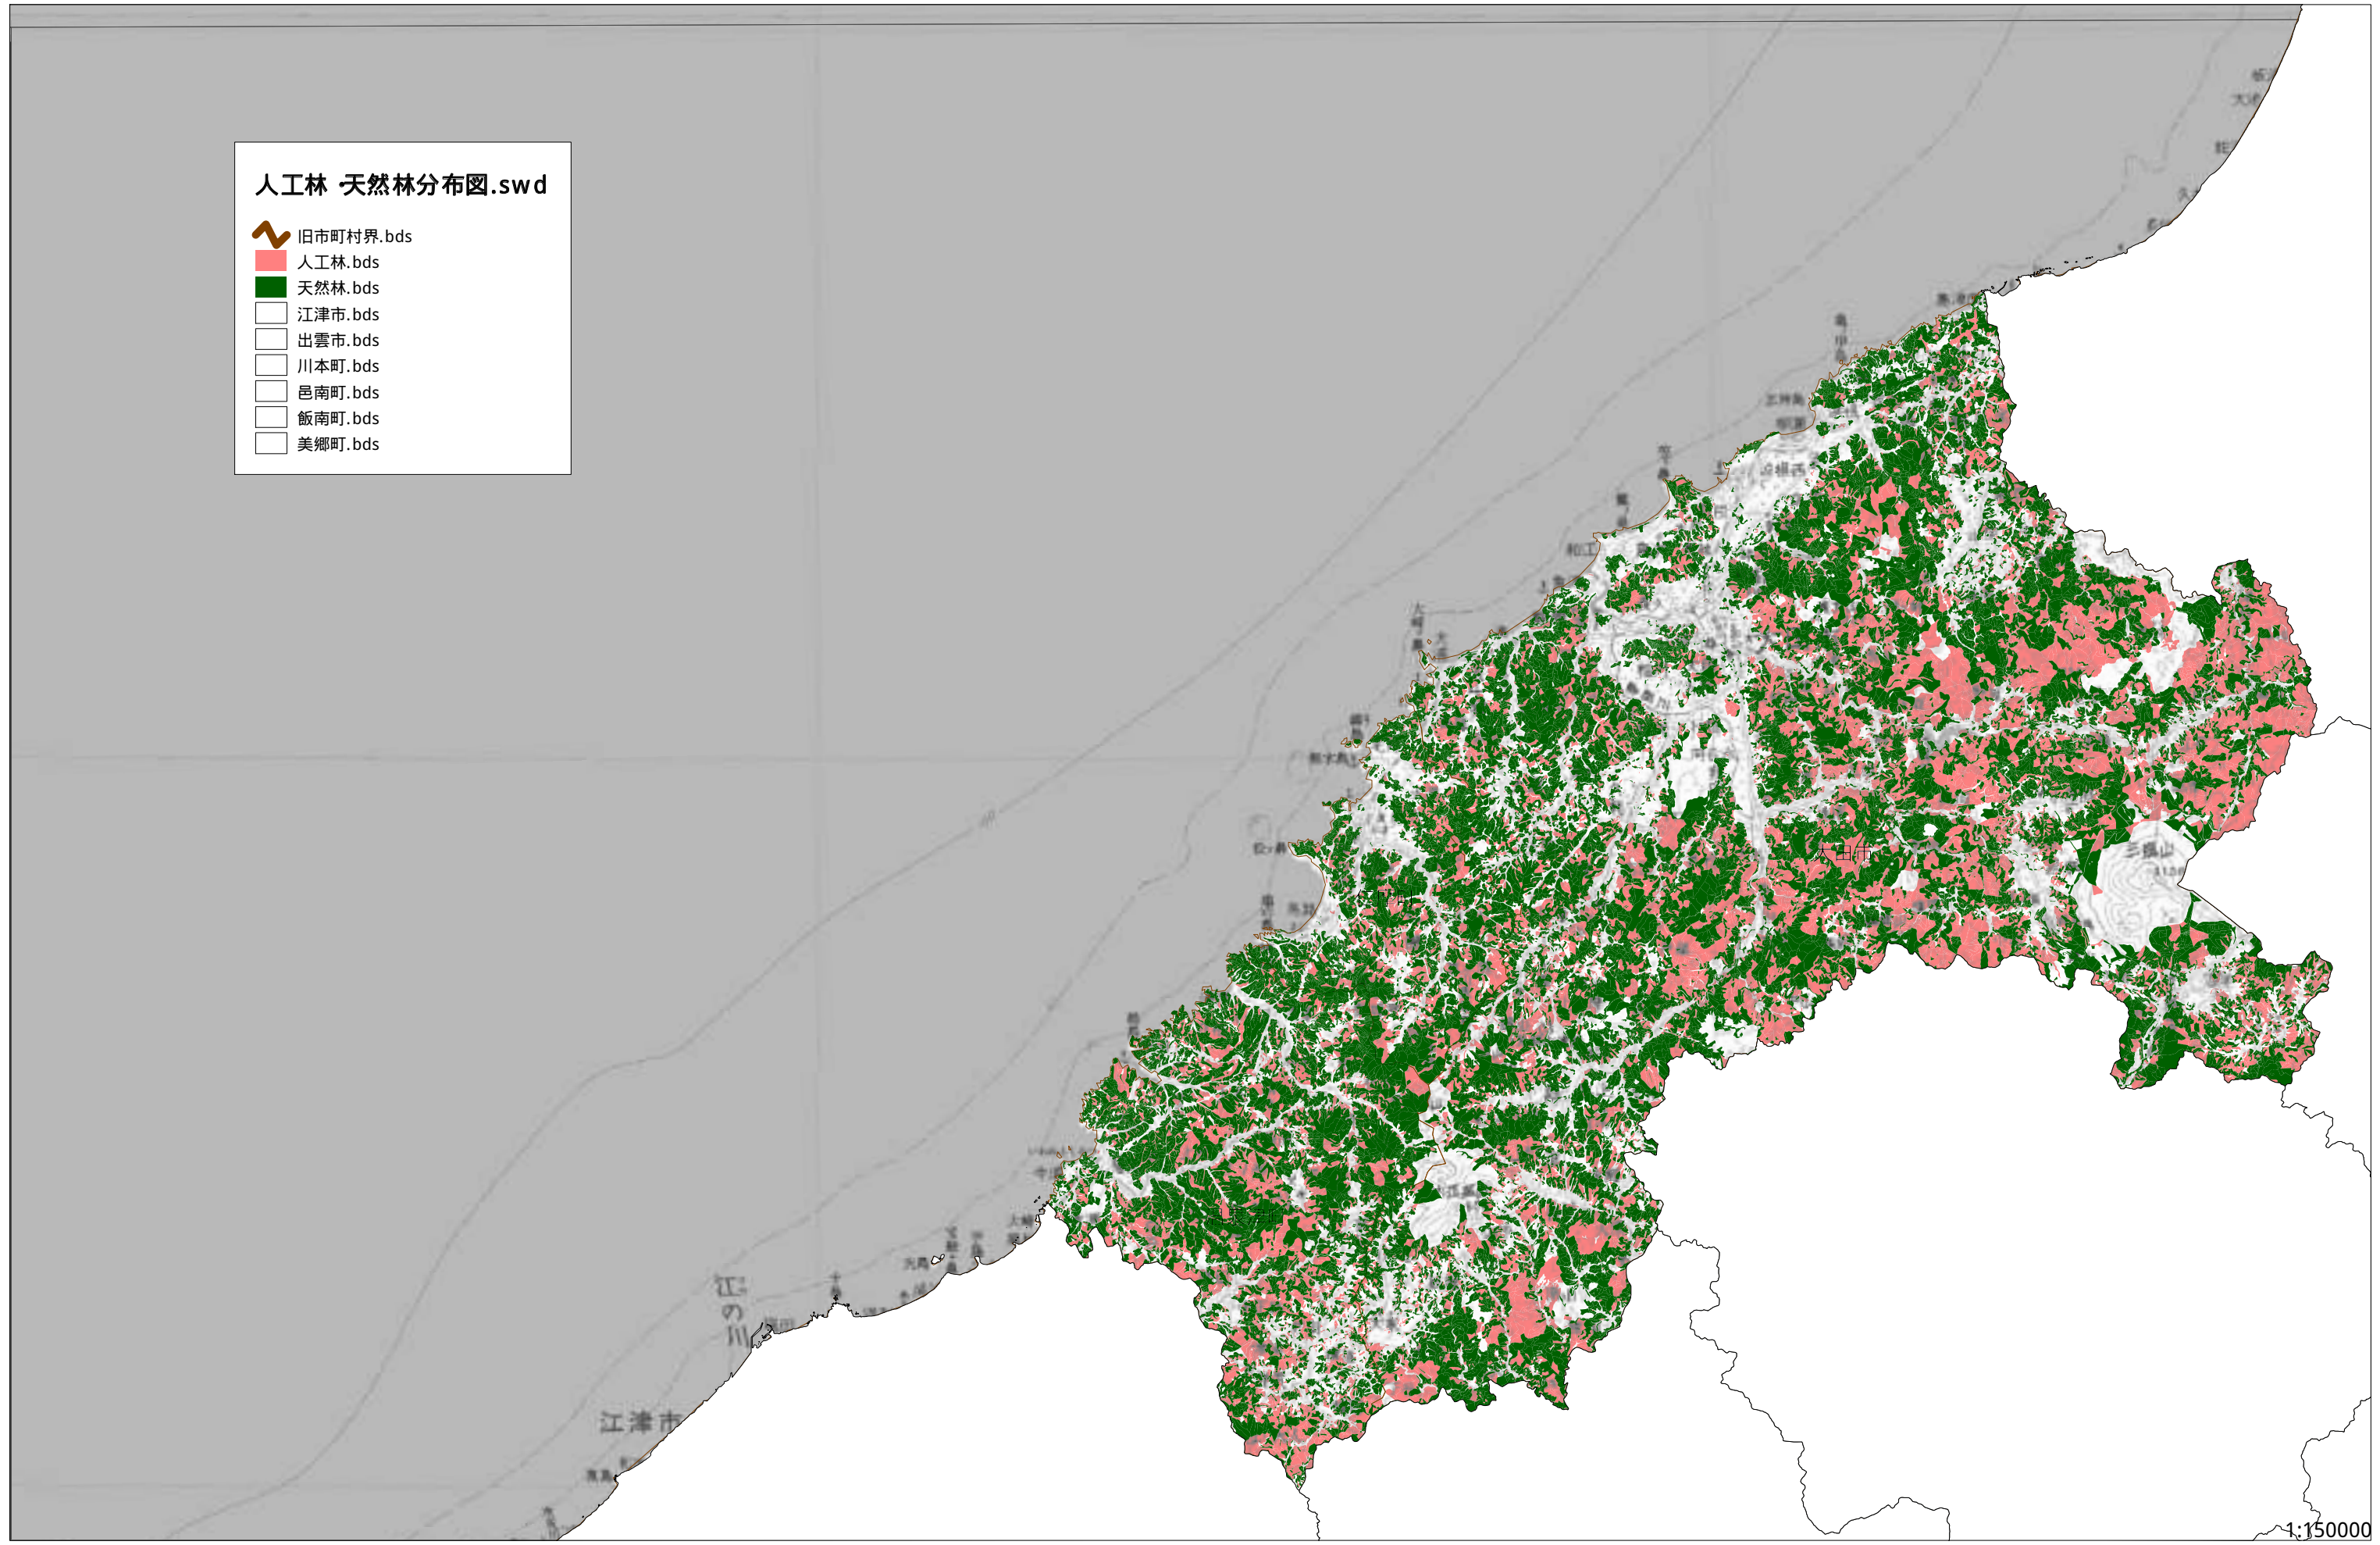

機能別森林分布図.swd

 特に効率的な施業が可能な森林の区域

人工林・天然林分布図.swd

- 旧市町村界.bds
- 人工林.bds
- 天然林.bds
- 江津市.bds
- 出雲市.bds
- 川本町.bds
- 邑南町.bds
- 飯南町.bds
- 美郷町.bds

スギ・ヒノキ・マツ人工林分布図.swd

- | | | | |
|---|-----------|---|----------|
| △ | 基準点 | ■ | 1 1 齢級 |
| 〰 | 旧市町村界.bds | ■ | 1 2 齢級 ~ |
| ■ | 3 齢級 | □ | 江津市.bds |
| ■ | 4 齢級 | □ | 出雲市.bds |
| ■ | 5 齢級 | □ | 川本町.bds |
| ■ | 6 齢級 | □ | 飯南町.bds |
| ■ | 7 齢級 | □ | 美郷町.bds |
| ■ | 8 齢級 | | |
| ■ | 9 齢級 | | |
| ■ | 1 0 齢級 | | |

保安林分布図.swd

- ▲ 基準点
- 旧市町村界.bds
- 保安林.bds
- 水源かん養保安林.bds
- 土砂崩壊防備保安林.bds
- 土砂流出防備保安林.bds
- 干害防備保安林.bds
- 魚つき保安林.bds
- 水害防備保安林.bds
- 飛砂防備保安林.bds
- なだれ防止保安林.bds
- 風致保安林.bds
- 保健保安林.bds
- 防火保安林.bds
- 防風保安林.bds
- 落石防止保安林.bds
- 川本町.bds
- 美郷町.bds
- 邑南町.bds
- 須田町.bds
- 江津市.bds
- 益田市.bds
- 飯南町.bds
- 出雲市.bds

区域計画図