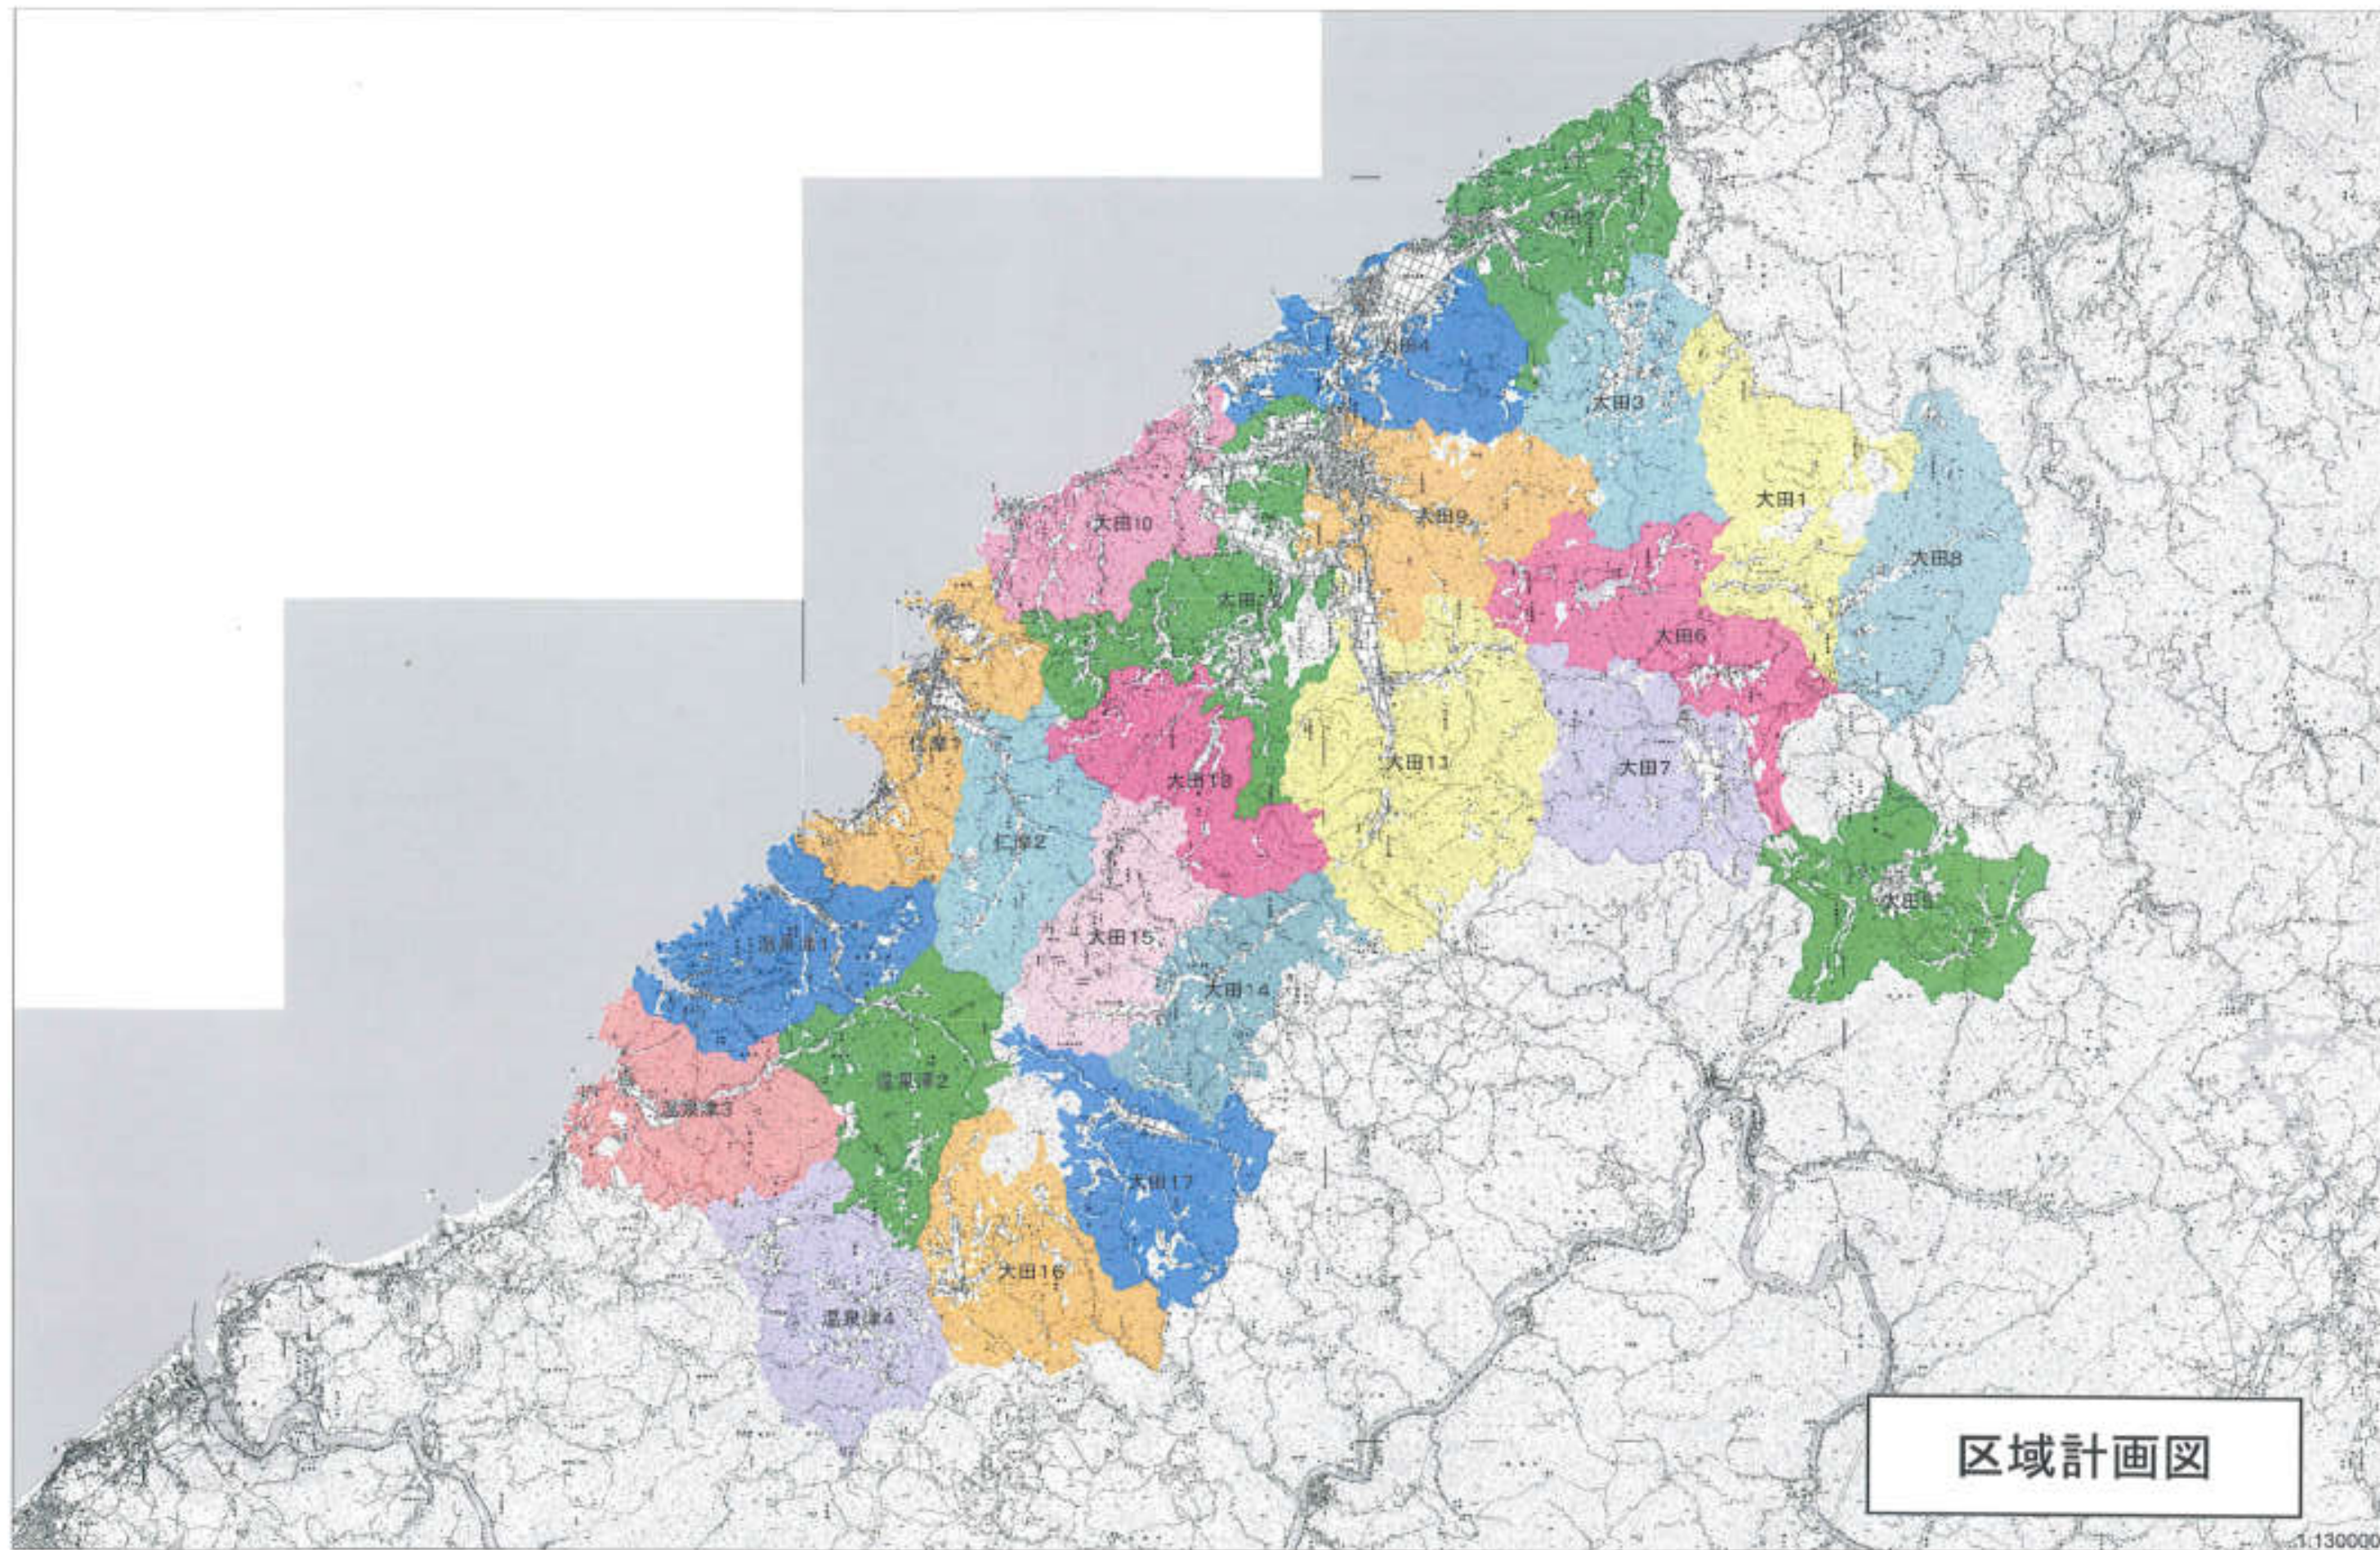

機能別森林分布図.swd

 特に効率的な施業が可能な森林の区域

人工林・天然林分布図.swd

- 旧市町村界.bds
- 人工林.bds
- 天然林.bds
- 江津市.bds
- 出雲市.bds
- 川本町.bds
- 邑南町.bds
- 飯南町.bds
- 美郷町.bds

スギ・ヒノキ・マツ人工林分布図.swd

- | | | | |
|---|-----------|---|----------|
| △ | 基準点 | ■ | 1 1 齢級 |
| 〰 | 旧市町村界.bds | ■ | 1 2 齢級 ~ |
| ■ | 3 齢級 | □ | 江津市.bds |
| ■ | 4 齢級 | □ | 出雲市.bds |
| ■ | 5 齢級 | □ | 川本町.bds |
| ■ | 6 齢級 | □ | 飯南町.bds |
| ■ | 7 齢級 | □ | 美郷町.bds |
| ■ | 8 齢級 | | |
| ■ | 9 齢級 | | |
| ■ | 1 0 齢級 | | |

保安林分布図.swd

- ▲ 基準点
- 旧市町村界.bds
- 保安林.bds
- 水源かん養保安林.bds
- 土砂崩壊防備保安林.bds
- 土砂流出防備保安林.bds
- 干害防備保安林.bds
- 魚つき保安林.bds
- 水害防備保安林.bds
- 飛砂防備保安林.bds
- なだれ防止保安林.bds
- 風致保安林.bds
- 保健保安林.bds
- 防火保安林.bds
- 防風保安林.bds
- 落石防止保安林.bds
- 川本町.bds
- 美郷町.bds
- 邑南町.bds
- 須田町.bds
- 江津市.bds
- 益田市.bds
- 飯南町.bds
- 出雲市.bds

区域計画図