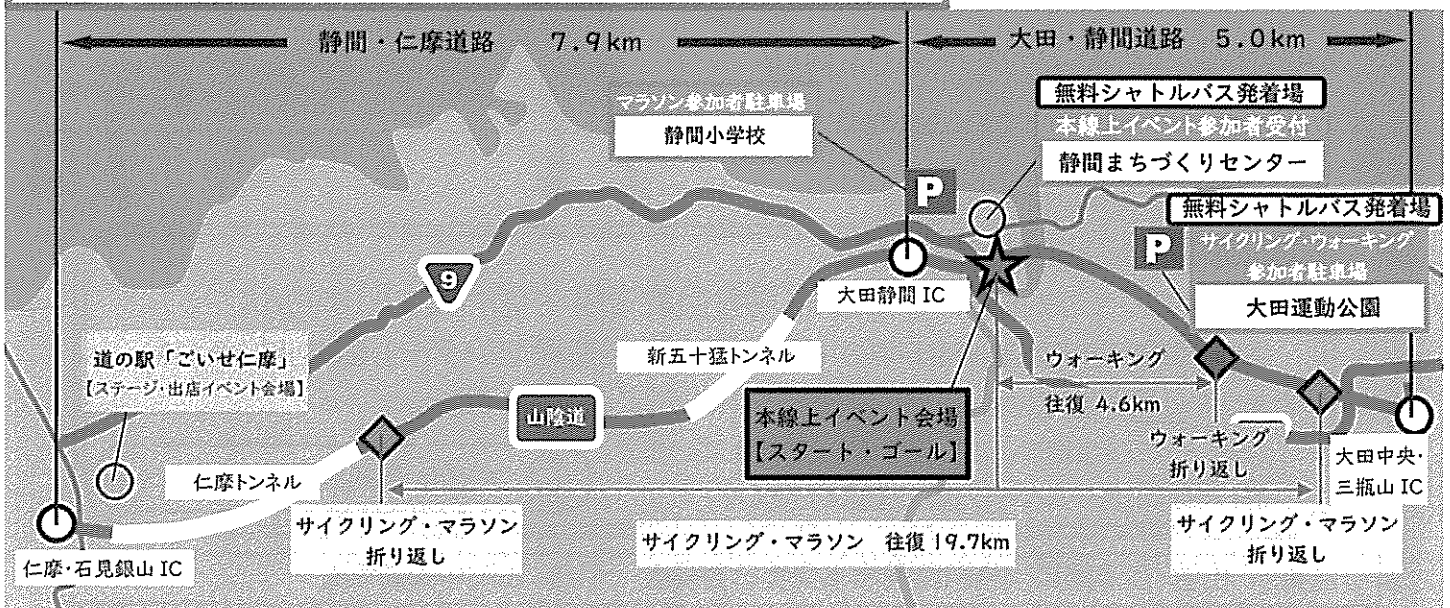

24日
土

9:00 ~ 15:00

- ① 9:00~ サイクリング (ロング 19.7 km ショート 7.4 km) **有料**
 - ② 10:00~ マラソン (ロング 19.7 km ショート 7.4 km) **有料**
 - ③ 11:00~ ウォーキング **無料**
- 事前申し込みが必要です。詳しくは、[イベント専用ページ](#)をご確認ください。
- 14:00 最終受付、15:00 終了です。詳しくは、[大田市ホームページ](#)をご確認ください。

有料

無料

道の駅「ごいせ仁摩」イベント

※イベント当日、山陰道仁摩・石見銀山IC～湯里IC間は、「全面通行止め」のためご利用できません。

【ごいせ仁摩イベント内容】

◆ステージイベント◆

- 9:00～ 開会セレモニー (ゆるキャラ集合!)
- 9:30～ 演奏・神楽・テント村紹介
- 12:30～ ダンス・和太鼓・神楽・演奏
- 15:00～ 閉会セレモニー

◆テント村◆