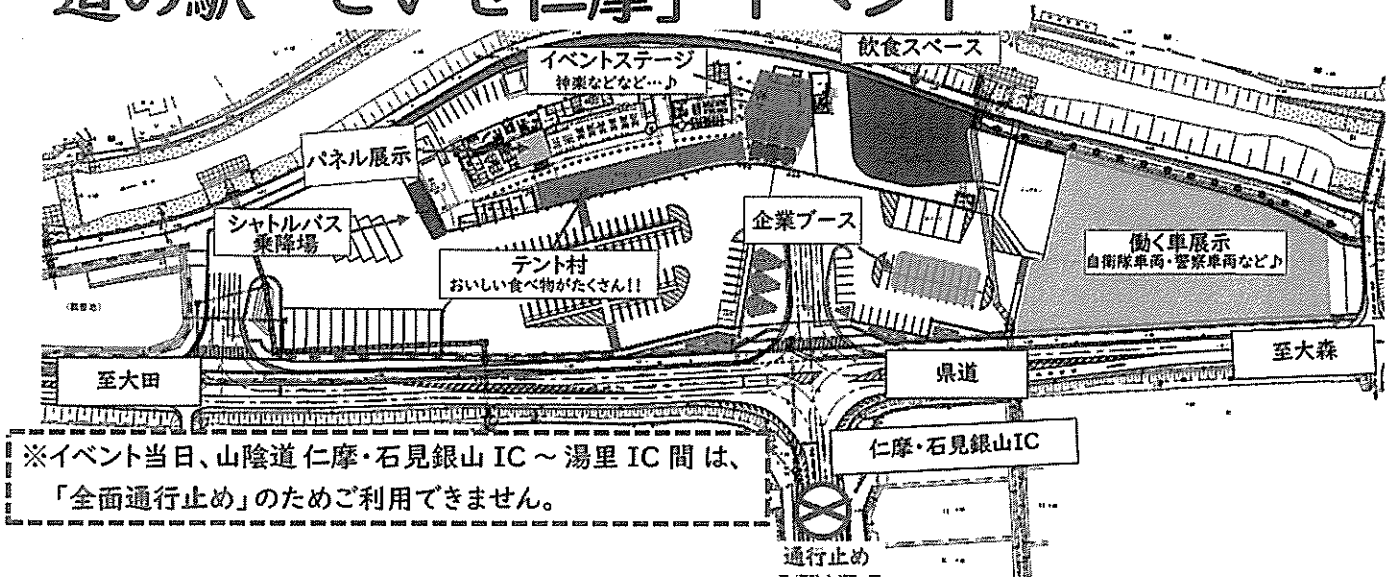

道の駅「ごいせ仁摩」イベント

※イベント当日、山陰道仁摩・石見銀山IC～湯里IC間は、「全面通行止め」のためご利用できません。

【ごいせ仁摩イベント内容】

◆ステージイベント◆

- 9:00～ 開会セレモニー (ゆるキャラ集合!)
- 9:30～ 演奏・神楽・テント村紹介
- 12:30～ ダンス・和太鼓・神楽・演奏
- 15:00～ 閉会セレモニー

◆テント村◆

- ◎ふるまい(うどん豆腐)
- ◎各市町の商工団体による出店

◆働く車展示コーナー◆

- ◎国土交通省(除雪車など)
- ◎自衛隊(軽装甲車など)
- ◎島根県警察本部(パトカーなど)
- ◎大田消防署(大型消防車など)

◆企業ブースコーナー◆

★**無料!!**

心がホッと温まる

大田郷土料理
「うどん豆腐」

800食 限定

◎出店内容紹介◎

★販売

1. ・あなご唐揚げ
   - ・海鮮たこ焼き
   - ・うなぎまぶし丼
   - ・かまぼこ、饅頭
   - ・鴨そば・鴨うどん
   - ・イノシシ肉カレーうどん
   - ・豆乳ドーナツ
   - ・多肉植物、手芸品
2. などなど

ご注意ください!

道の駅「ごいせ仁摩」には、イベント来場者用駐車場を設けておりません。

お車でお越しの方は、臨時駐車場の「石見銀山世界遺産センター」をご利用いただき、駐車場とイベント会場を結ぶ“無料”のシャトルバスをご利用ください。

なお、イベント会場周辺にも駐車場をご用意しています。

詳しくは「市ホームページ」をご確認ください。

大田市 開通記念イベント