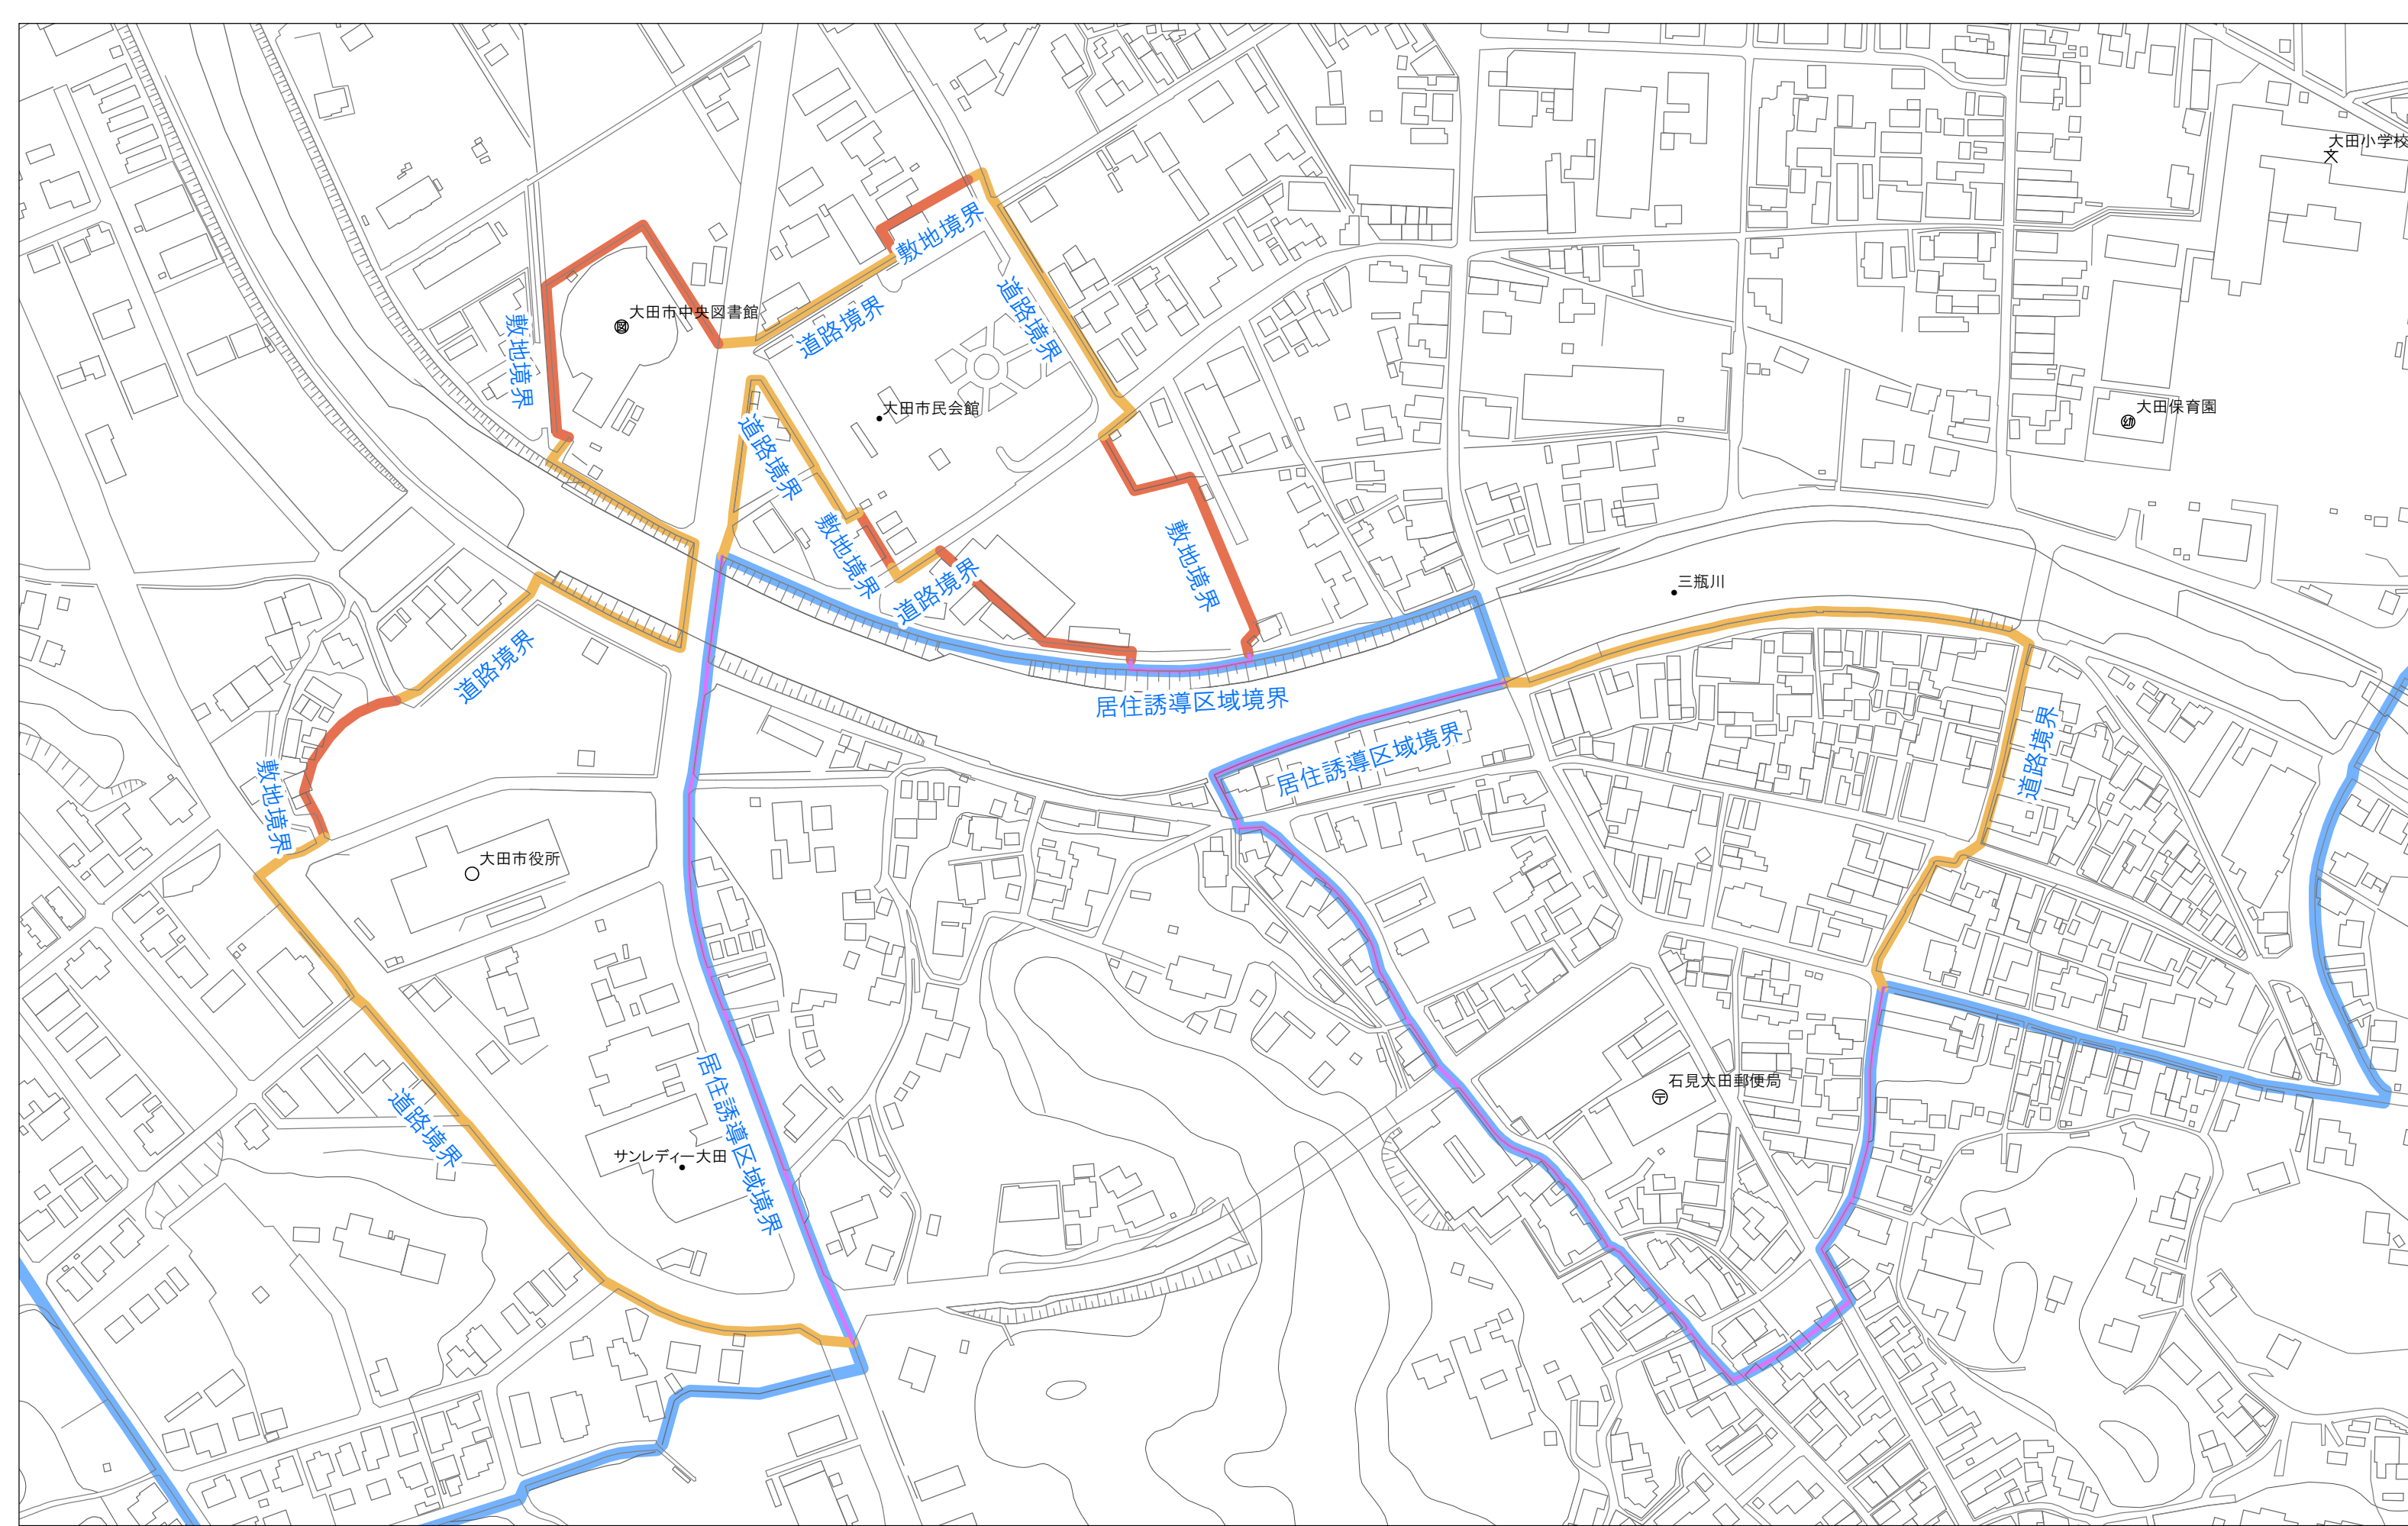

都市機能誘導区域 詳細図

	居住誘導区域 都市機能誘導区域
	居住誘導区域境界
	道路境界

大田小学校

大田中央図書館

大田市民会館

大田保育園

三瓶川

大田市役所

サンレディ大田

石見大田郵便局

- 居住誘導区域 都市機能誘導区域
- 居住誘導区域境界
- 敷地境界
- 道路境界

都市機能誘導区域 詳細図