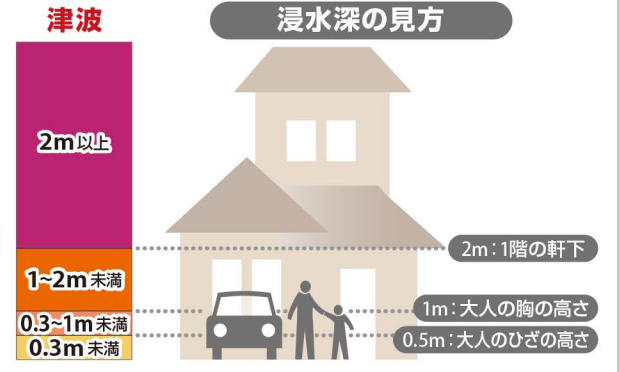

温泉津町 湯里

はんれい 凡例
していきんきゅうひなんばしよ 指定緊急避難場所
しょうぼう 消防
ぼうさいぎょうせいむせん 防災行政無線
しょうぼう 消防
ようはいりよしゃしせつ 要配慮者施設

していひなんじよ 指定避難所
ふくしひなんじよ 福祉避難所
※福祉避難所は地図上に赤字で記載しています。
※温泉津町湯里に該当施設はありません

かせん 河川・ため池
ひょうごう 標高10mライン
つなみ 津波
きじゆんすいし 基準水位
0.3m未満
0.3~1m未満
1~2m未満
いじよ 浸水
2m以上

どしゃさいがい 土砂災害
どせきりゆう 土石流
けいかいいきき 警戒区域
とくべつけいかいいきき 特別警戒区域
きゅうけいしゃち 急傾斜地の崩壊
けいかいいきき 警戒区域
とくべつけいかいいきき 特別警戒区域
じ 地すべり
けいかいいきき 警戒区域

指定緊急避難場所・指定避難所

○:適所 ×:不適所

町名	施設区分	No	名称	指定緊急避難場所の災害別区分				
				土砂	洪水	津波	地震	大規模な火災
温泉津町湯里	指定緊急避難場所	1	湯里まちづくりセンター	×	×	○	○	
	指定避難所	2	湯里地区体育館	×	×	○	○	
	指定避難所	3	湯里地区運動場	×	×	○	○	○
	指定避難所	4	旧温泉津保育所湯里分園	×	×	○	○	
	指定避難所	5	コミュニティよすくの里	×	○	○	○	

- **指定緊急避難場所**
  災害が発生するおそれがある時や災害発生時に、緊急的に避難し、身の安全を確保する場所です。災害の種類ごとに指定していますので、災害状況に合わせて避難をしてください。
  ※お住まいの地域内・外を問わず、安全に避難が出来る、最も近い避難場所に避難してください。
- **指定避難所**
  災害発生時に、被災者が一定期間滞在することができる施設等です。(例:学校の校舎・体育館等)
  ※災害の状況を考慮した上で、開設する避難所を決定します。開設については、防災行政無線、ぎんざんテレビ音声告知放送、広報車等々でお知らせします。
- **福祉避難所**
  市が指定した学校施設等の避難所では避難生活が困難な高齢者や障がい者などのうち、特別の配慮を必要とする方が避難する施設です。(原則、健常者の方だけの避難はできません。)

災害時要配慮者施設

分類	名称
土砂災害警戒区域内施設	旧温泉津保育所湯里分園

※浸水想定区域(津波・洪水)及び土砂災害警戒区域内に位置する温泉津町湯里地区内の施設を記載しています。