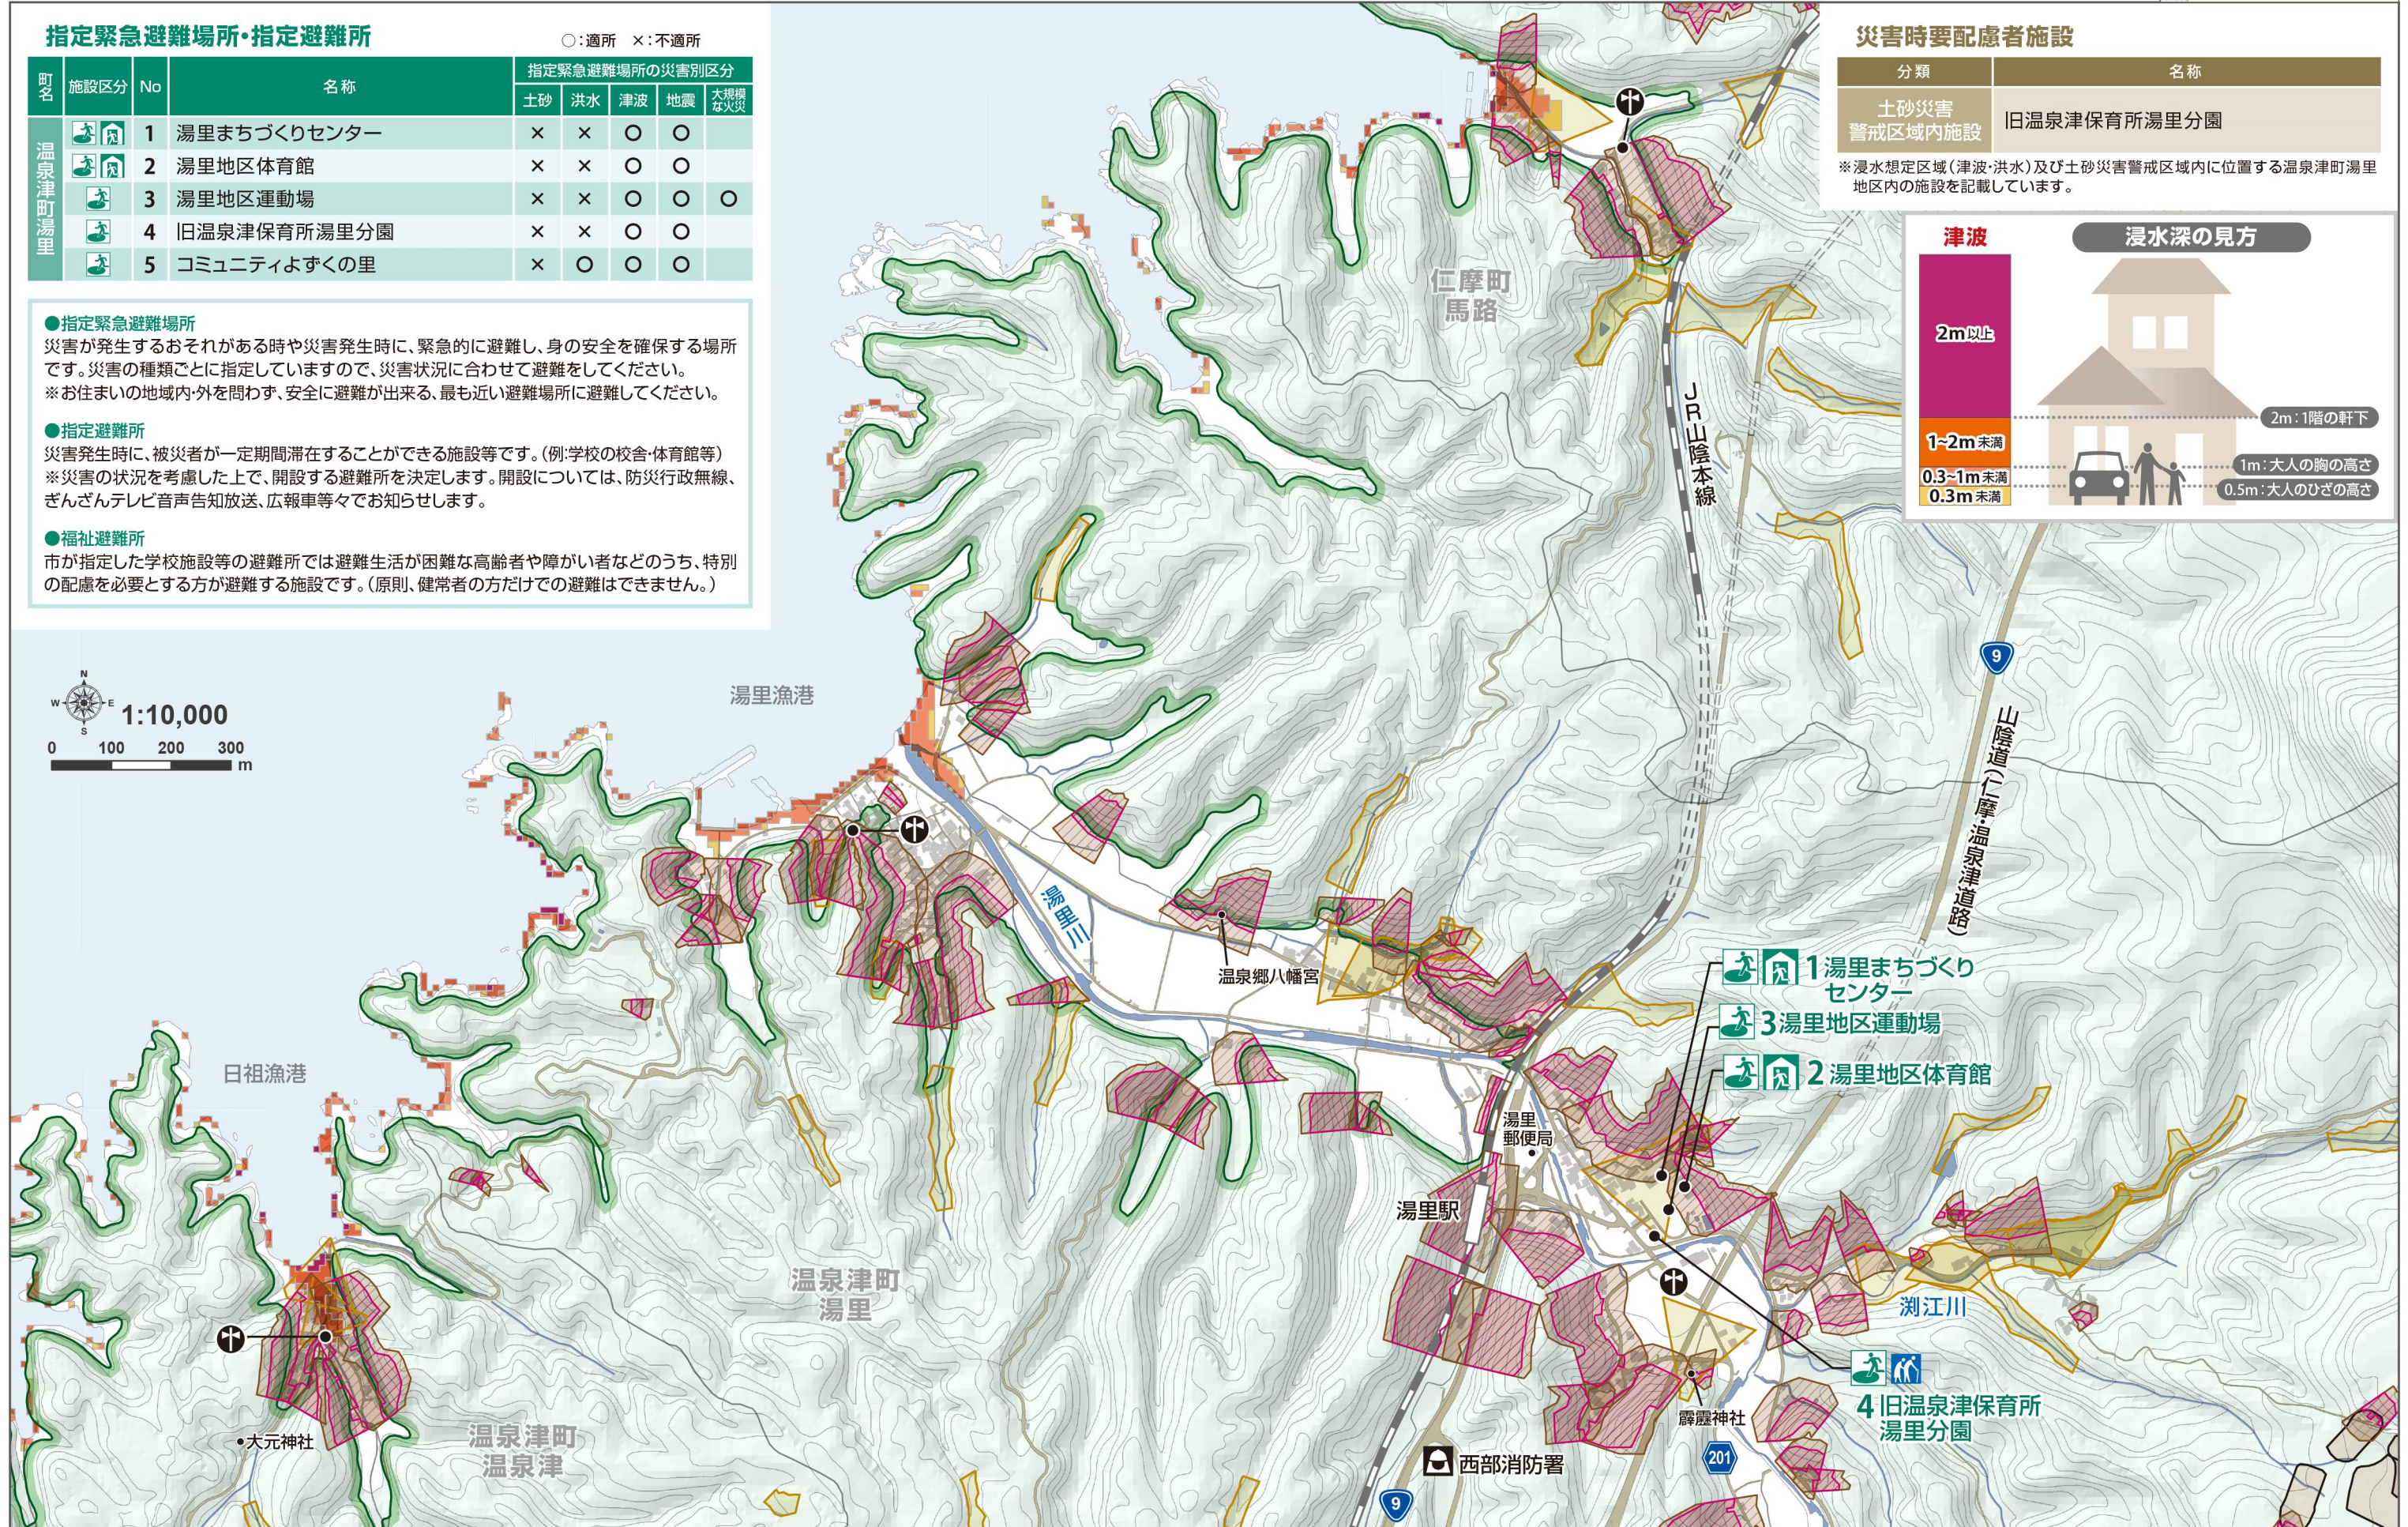

温泉津町 湯里

はんれい 凡例
 していきんきゅうひなんばしよ 指定緊急避難場所
 しょうぼう 消防
 ぼうさいぎょうせいむせん 防災行政無線
 しょうぼう 消防
 ようはいりよしゃしせつ 要配慮者施設

していひなんじよ 指定避難所
 ふくしひなんじよ 福祉避難所
 ※福祉避難所は地図上に赤字で記載しています。
 ※温泉津町湯里に該当施設はありません

かせん 河川・ため池
 ひょうごう 標高10mライン
 つなみ 津波
 きじゆんすいし 基準水位
 0.3m未満
 0.3~1m未満
 1~2m未満
 いじよ 浸水
 2m以上

どしゃさいがい 土砂災害
 どせきりゆう 土石流
 けいかいいきき 警戒区域
 とくべつけいかいいきき 特別警戒区域
 きゅうけいしゃち 急傾斜地の崩壊
 けいかいいきき 警戒区域
 とくべつけいかいいきき 特別警戒区域
 じ 地すべり
 けいかいいきき 警戒区域

指定緊急避難場所・指定避難所

○:適所 ×:不適所

町名	施設区分	No	名称	指定緊急避難場所の災害別区分				
				土砂	洪水	津波	地震	大規模な火災
温泉津町湯里	指定緊急避難場所	1	湯里まちづくりセンター	×	×	○	○	
	指定避難所	2	湯里地区体育館	×	×	○	○	
	指定避難所	3	湯里地区運動場	×	×	○	○	○
	指定避難所	4	旧温泉津保育所湯里分園	×	×	○	○	
	指定避難所	5	コミュニティよすくの里	×	○	○	○	

災害時要配慮者施設

分類	名称
土砂災害警戒区域内施設	旧温泉津保育所湯里分園

※浸水想定区域(津波・洪水)及び土砂災害警戒区域内に位置する温泉津町湯里地区内の施設を記載しています。

温泉津町 湯里

はんれい 凡例

指定緊急避難場所

消防

防災行政無線

温泉津町 湯里

はんれい
凡例

しつていきんきゆうひなんばしよ
指定緊急避難場所

しょうぼう
消防

ぼうさいぎょうせいむせん
防災行政無線

かせん いけ
河川・ため池

どしゃさいがい
土砂災害

どせきりゅう
土石流