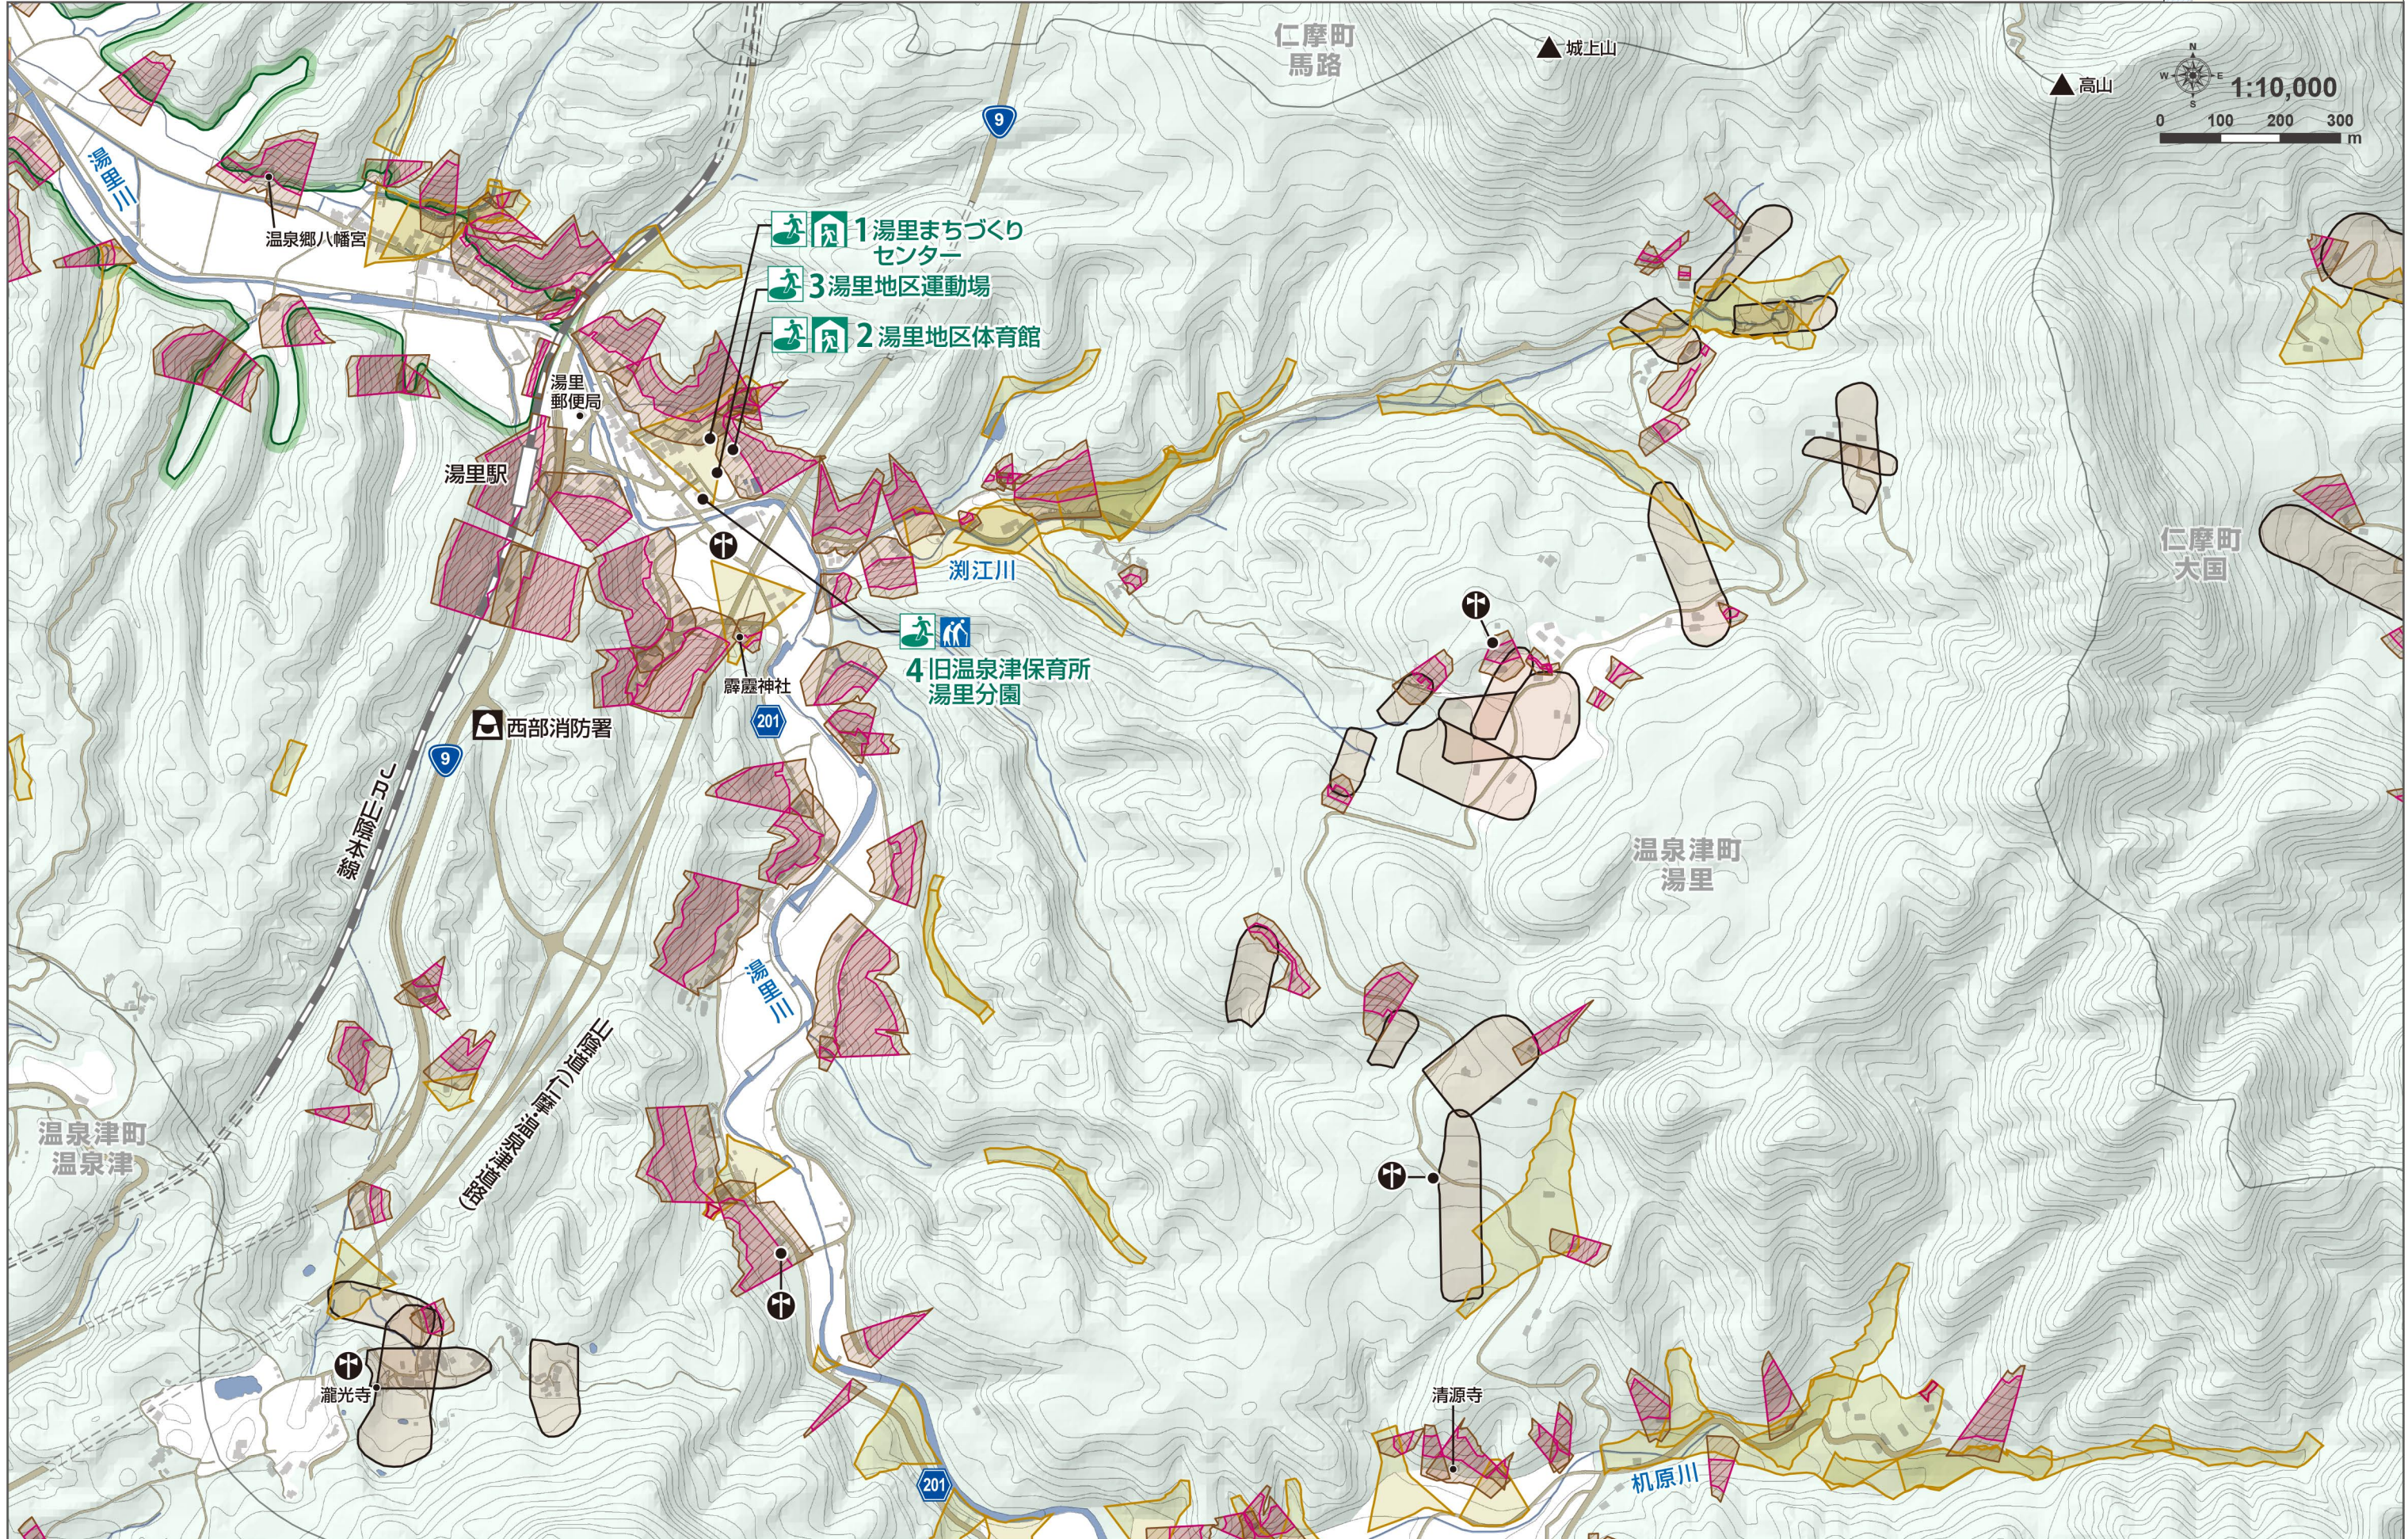

どしゃさいがい 土砂災害
 どせきりゆう 土石流
 けいかいいきき 警戒区域
 とくべつけいかいいきき 特別警戒区域
 きゅうけいしゃち 急傾斜地の崩壊
 けいかいいきき 警戒区域
 とくべつけいかいいきき 特別警戒区域
 じ 地すべり
 けいかいいきき 警戒区域

指定緊急避難場所・指定避難所

○:適所 ×:不適所

町名	施設区分	No	名称	指定緊急避難場所の災害別区分				
				土砂	洪水	津波	地震	大規模な火災
温泉津町湯里	指定緊急避難場所	1	湯里まちづくりセンター	×	×	○	○	
	指定避難所	2	湯里地区体育館	×	×	○	○	
	指定避難所	3	湯里地区運動場	×	×	○	○	○
	指定避難所	4	旧温泉津保育所湯里分園	×	×	○	○	
	指定避難所	5	コミュニティよすくの里	×	○	○	○	

災害時要配慮者施設

分類	名称
土砂災害警戒区域内施設	旧温泉津保育所湯里分園

※浸水想定区域(津波・洪水)及び土砂災害警戒区域内に位置する温泉津町湯里地区内の施設を記載しています。

温泉津町 湯里

はんれい 凡例

指定緊急避難場所

消防

防災行政無線

特別警戒区域

急傾斜地の崩壊

警戒区域

特別警戒区域

地すべり

警戒区域

※福祉避難所は地図上に赤字で記載しています。
※温泉津町湯里に該当施設はありません

※津波災害警戒区域外への安全度の高い区域

温泉津町 湯里

はんれい
凡例

しつていきんきゆうひなんばしよ
指定緊急避難場所

しょうぼう
消防

ぼうさいぎょうせいむせん
防災行政無線

かせん いけ
河川・ため池

どしゃさいがい
土砂災害

どせきりゅう
土石流