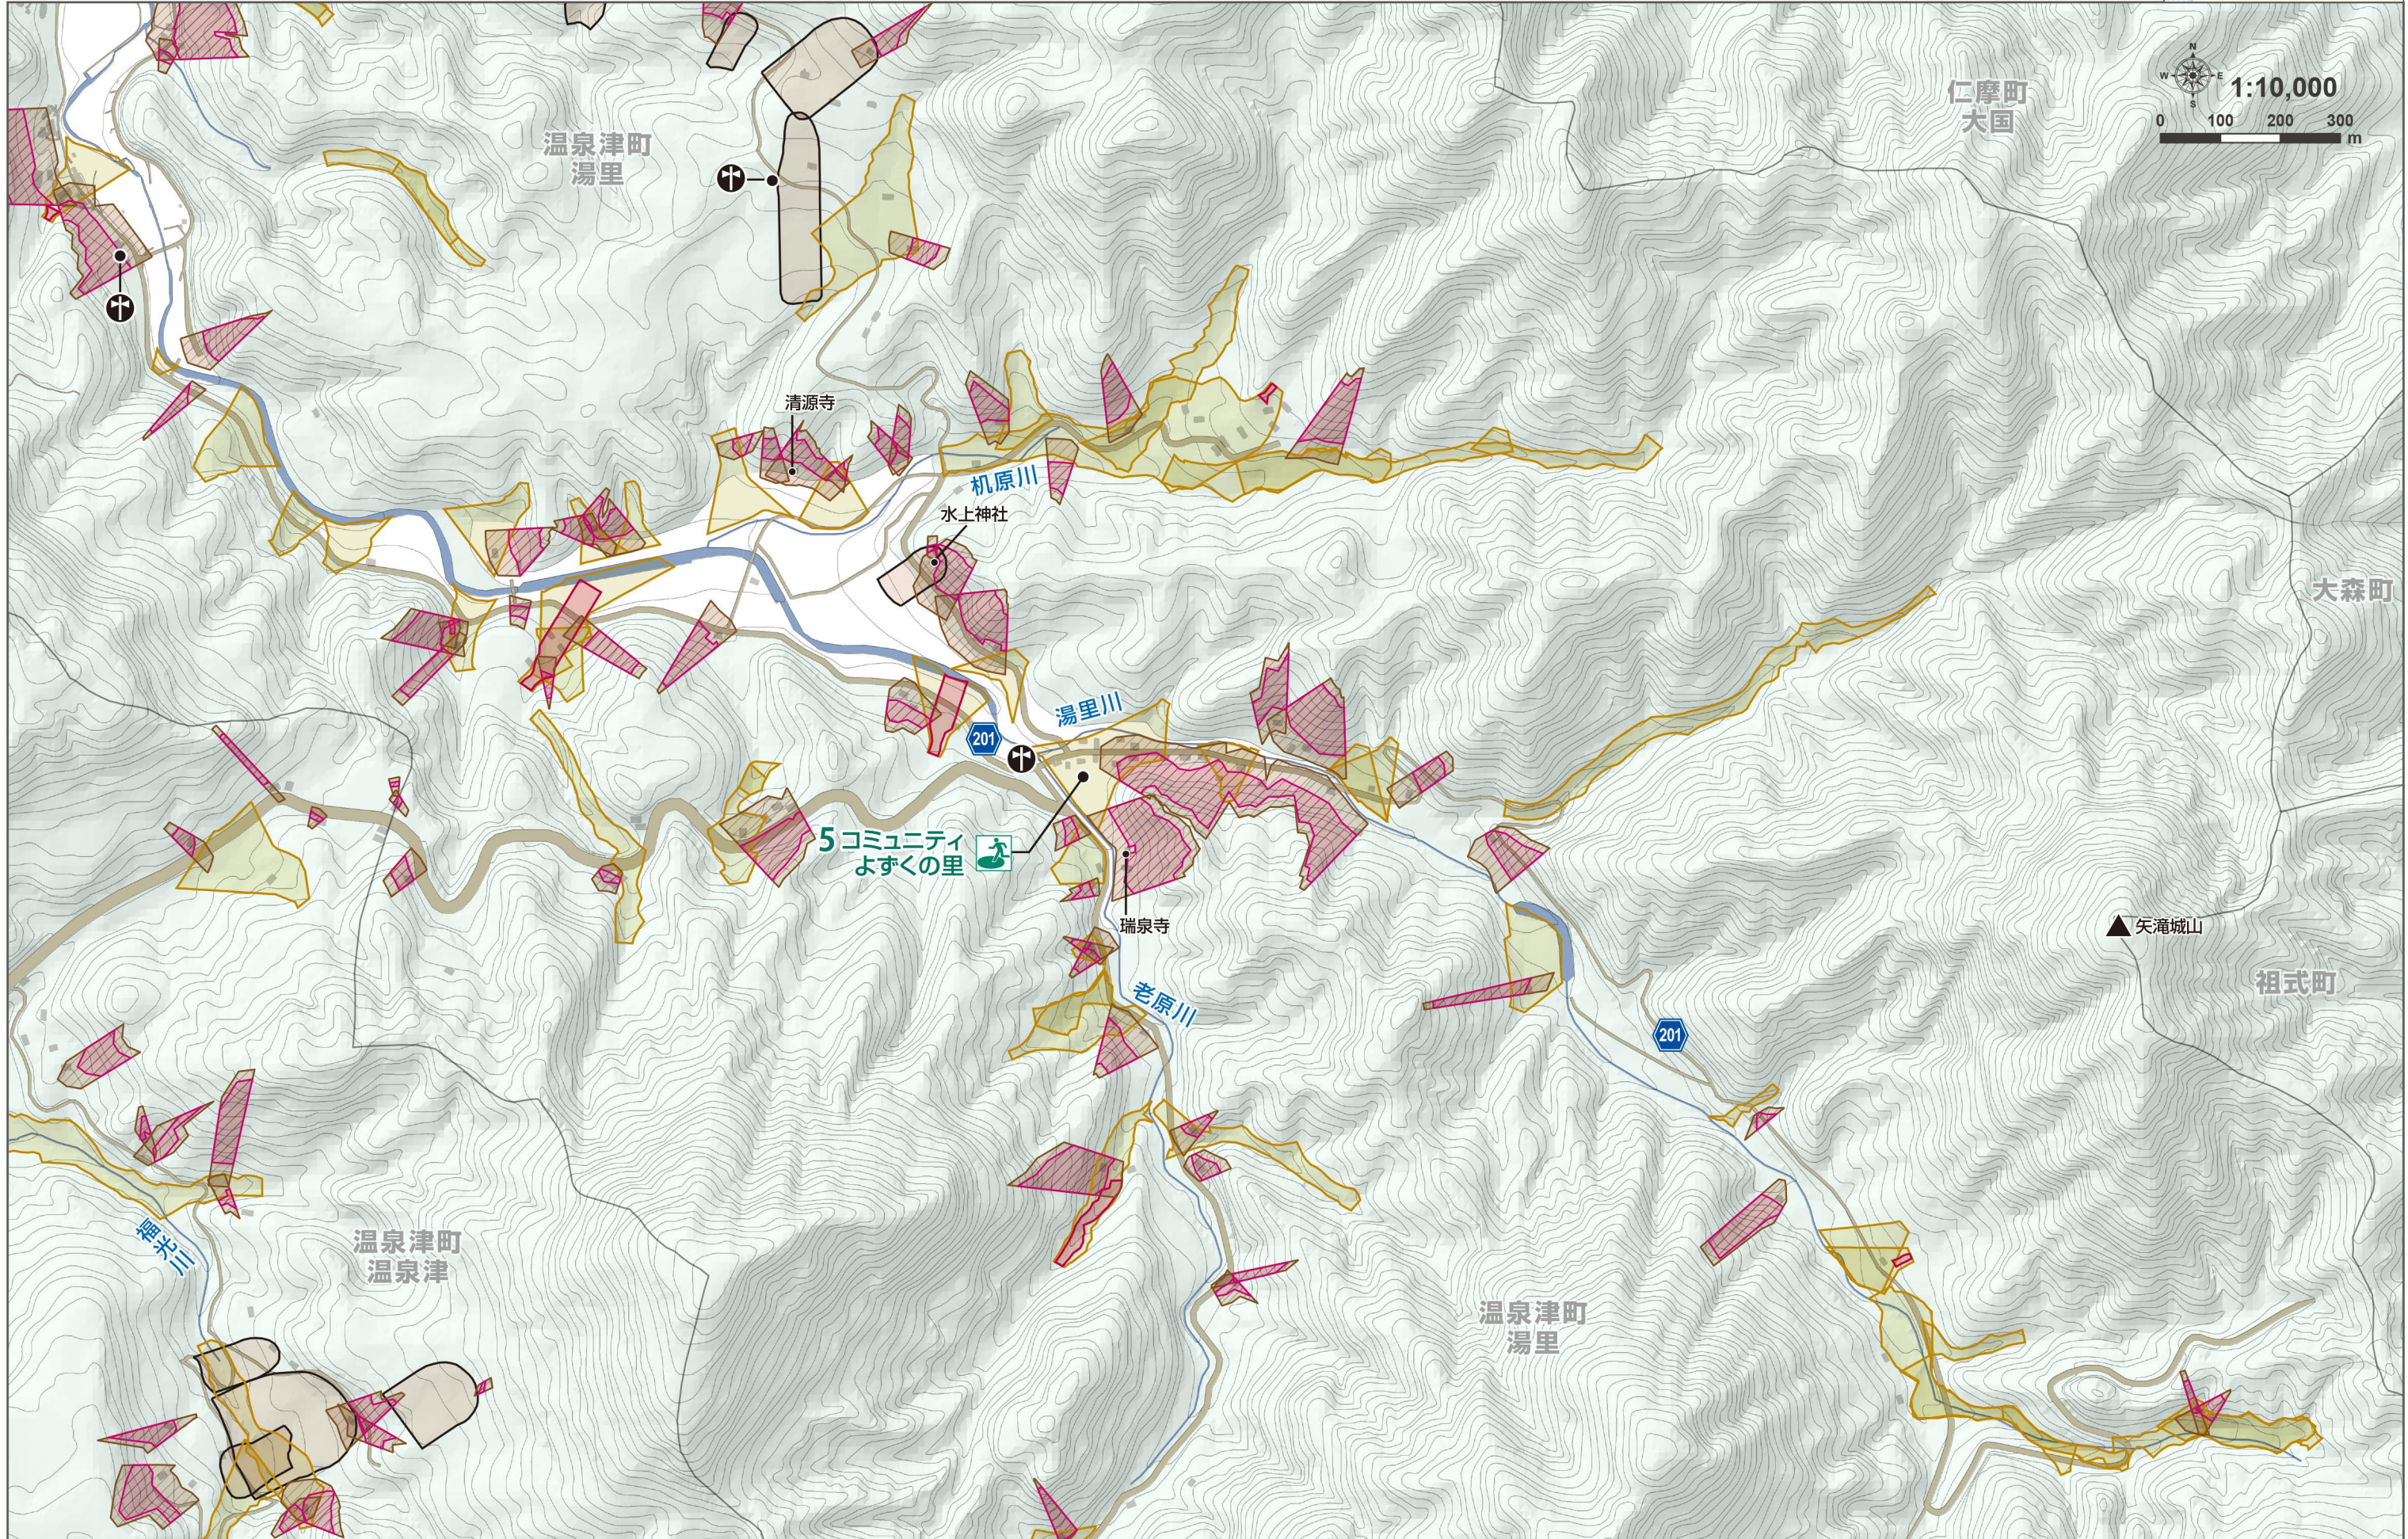

温泉津町 湯里

はんれい
凡例

しつていきんきゆうひなんばしよ
指定緊急避難場所

しょうぼう
消防

ぼうさいぎょうせいむせん
防災行政無線

かせん いけ
河川・ため池

どしゃさいがい
土砂災害

どせきりゅう
土石流

けいかいいきき
警戒区域

とくべつけいかいいきき
特別警戒区域

きゅうけいしやち
急傾斜地の崩壊

けいかいいきき
警戒区域

とくべつけいかいいきき
特別警戒区域

じ
地すべり

けいかいいきき
警戒区域

しつていひなんじよ
指定避難所

ようはいりやしやしせつ
要配慮者施設

うりょうかんそくじよ
雨量観測所

ひょうごう
標高10mライン

つなみさいがいけいかいいききがい
※津波災害警戒区域外への
あんぜんど たか くいき
安全度の高い区域

ふくしひなんじよ
※福祉避難所は地図上に赤字で記載しています。
ちずじよ
※温泉津町湯里に該当施設はありません

温泉津町 湯里

はんれい
凡例

指定緊急避難場所
指定避難所

消防
要配慮者施設

防災行政無線
雨量観測所

河川・ため池
標高10mライン

※津波災害警戒区域外への
安全度の高い区域

土砂災害

土石流

警戒区域

特別警戒区域