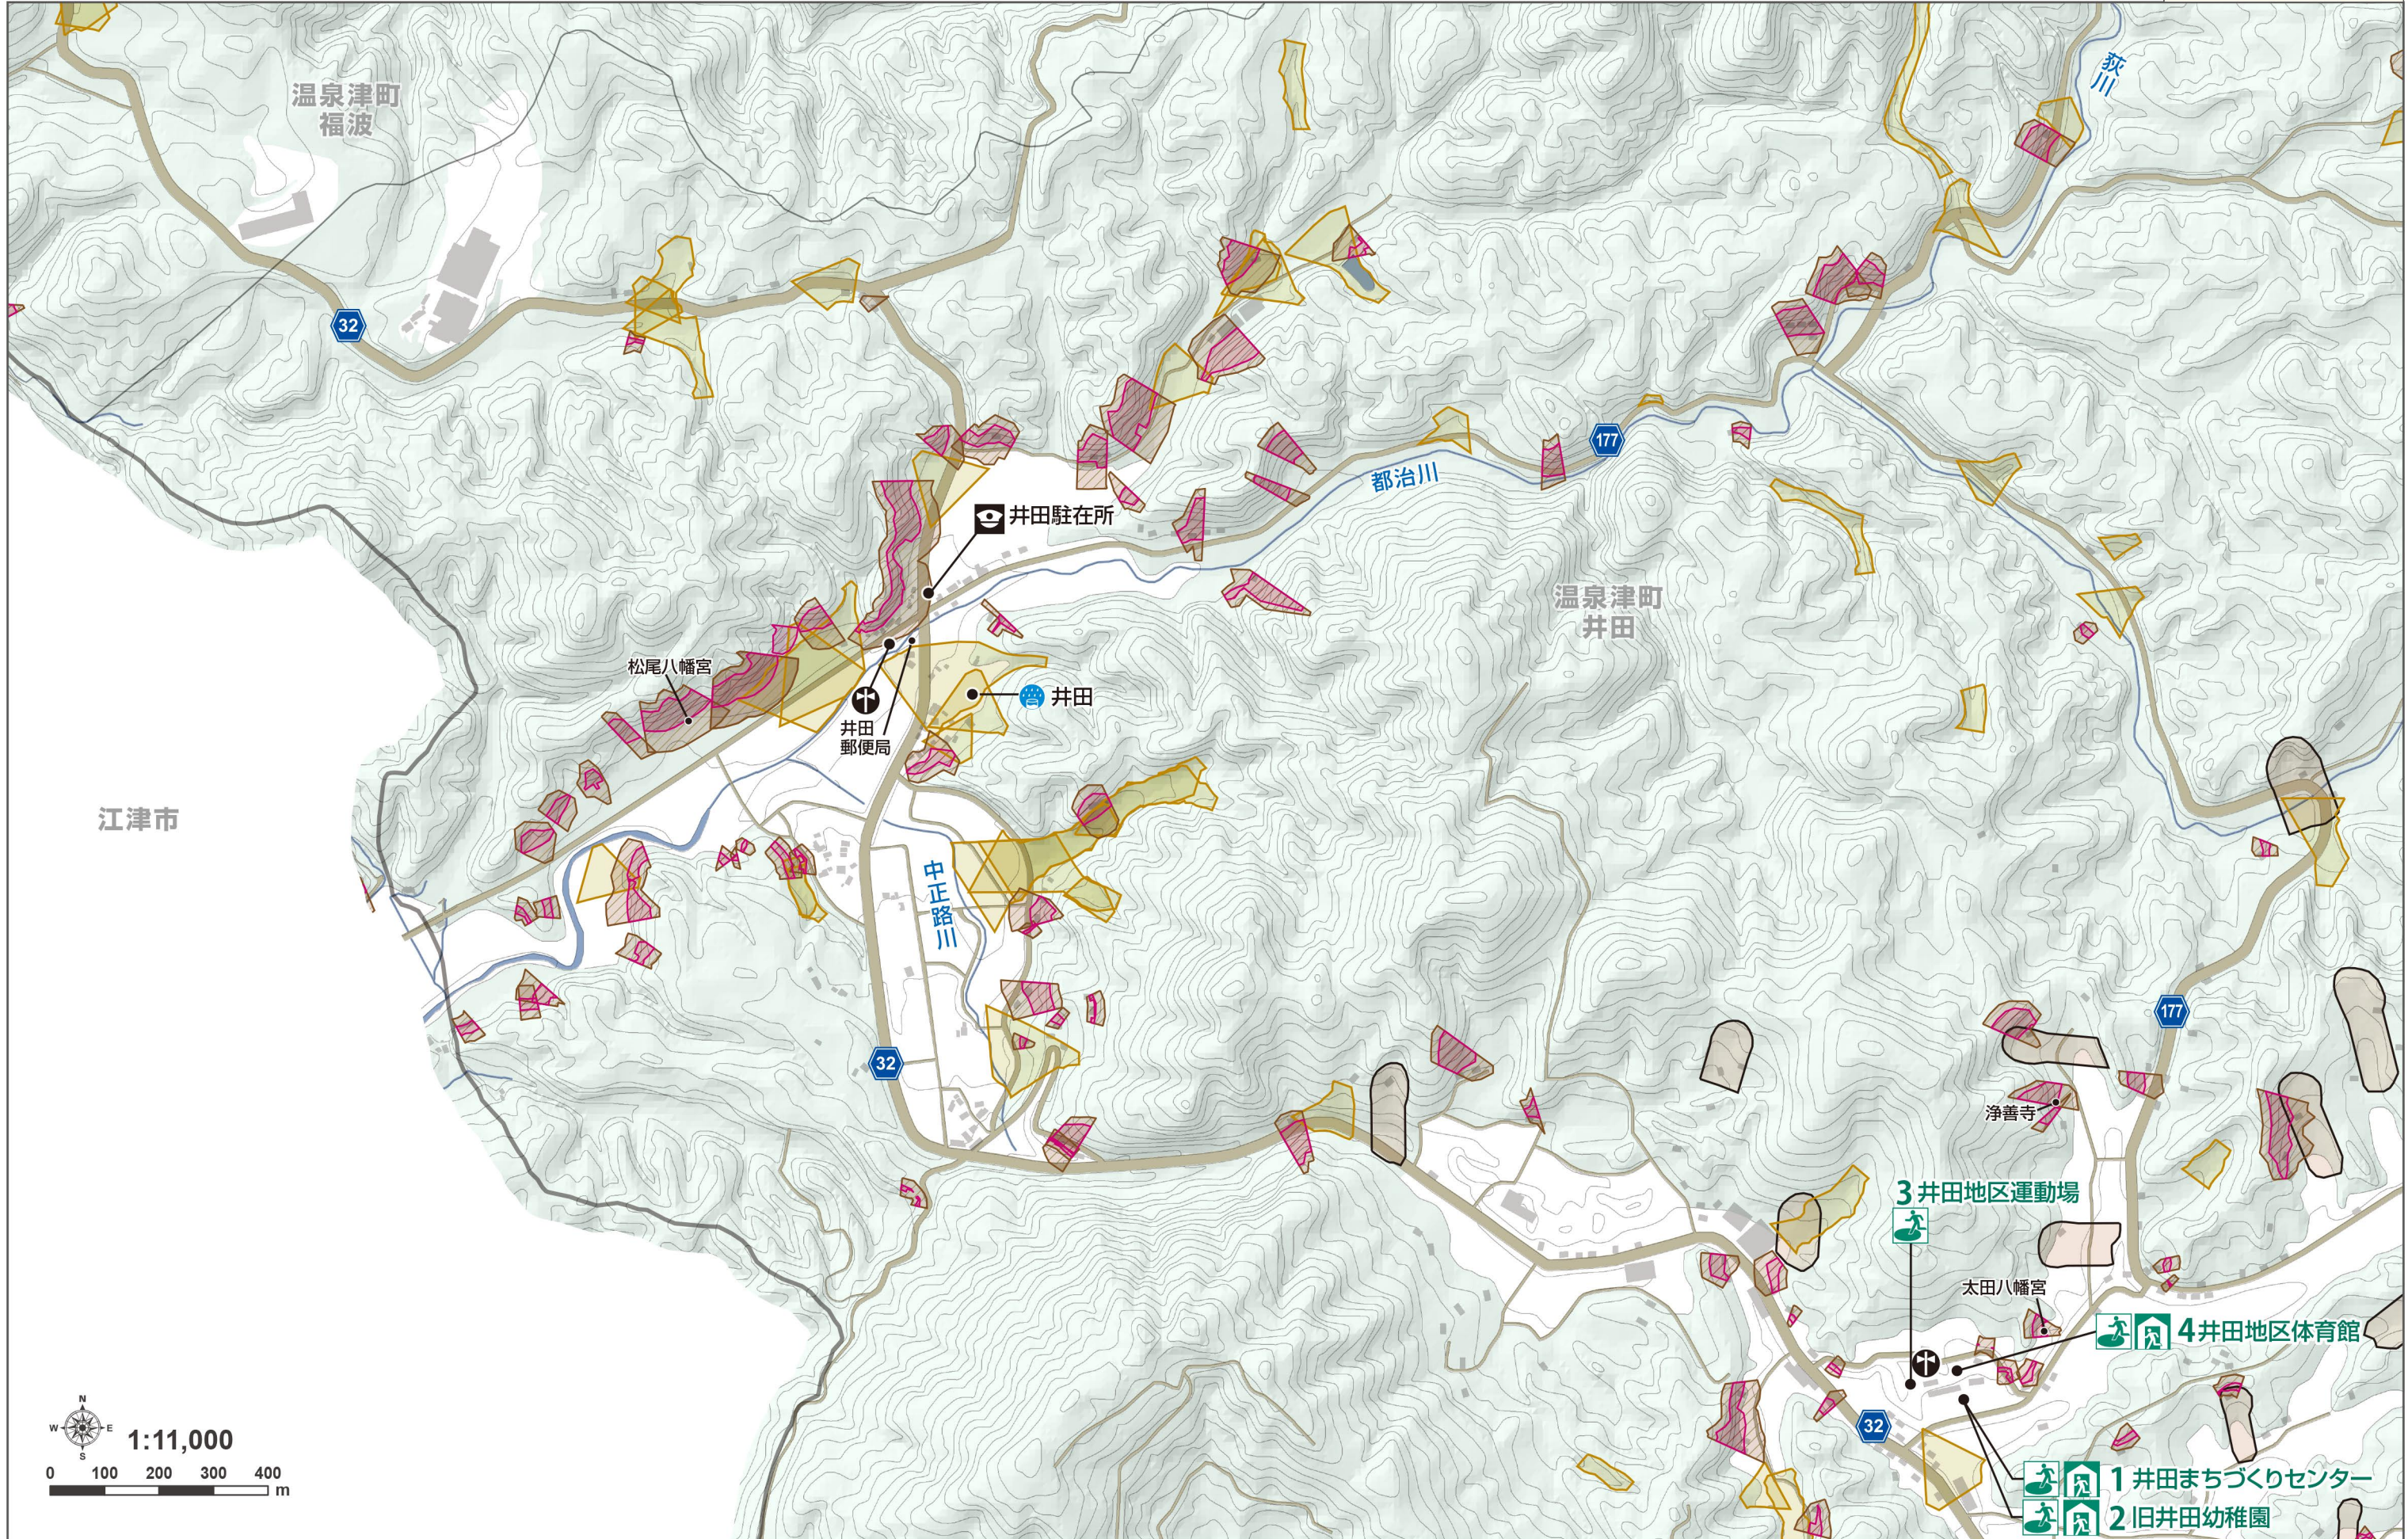

どしゃさいがい 土石災害  
どせきりゅう 土石流

けいかいいきき 警戒区域  
とくべつけいかいいきき 特別警戒区域

きゅうけいしやち 急傾斜地の崩壊

けいかいいきき 警戒区域  
とくべつけいかいいきき 特別警戒区域

じ 地すべり

けいかいいきき 警戒区域

ふくしひなんじょ ちずじょう あかじ きさい ゆのつちょう いだ かいとうせつ  
※福祉避難所は地図上に赤字で記載しています。(※温泉津町井田に該当施設はありません)

どしゃさいがい  
土砂災害

どせきりゅう  
土石流

けいかいいき  
警戒区域

とくべつけいかいいき  
特別警戒区域

きゅうけいしやち  
急傾斜地の崩壊

けいかいいき  
警戒区域

とくべつけいかいいき  
特別警戒区域

じ  
地すべり

けいかいいき  
警戒区域

じ  
地すべり

けいかいいき  
警戒区域

ふくしひなんじよ ちすじょう あかじ きさい  
※福祉避難所は地図上に赤字で記載しています。(※温泉津町井田に該当施設はありません)

どしゃさいがい  
土砂災害

どせきりゅう  
土石流

けいかいいき  
警戒区域

とくべつけいかいいき  
特別警戒区域

きゅうけいしやち  
急傾斜地の崩壊