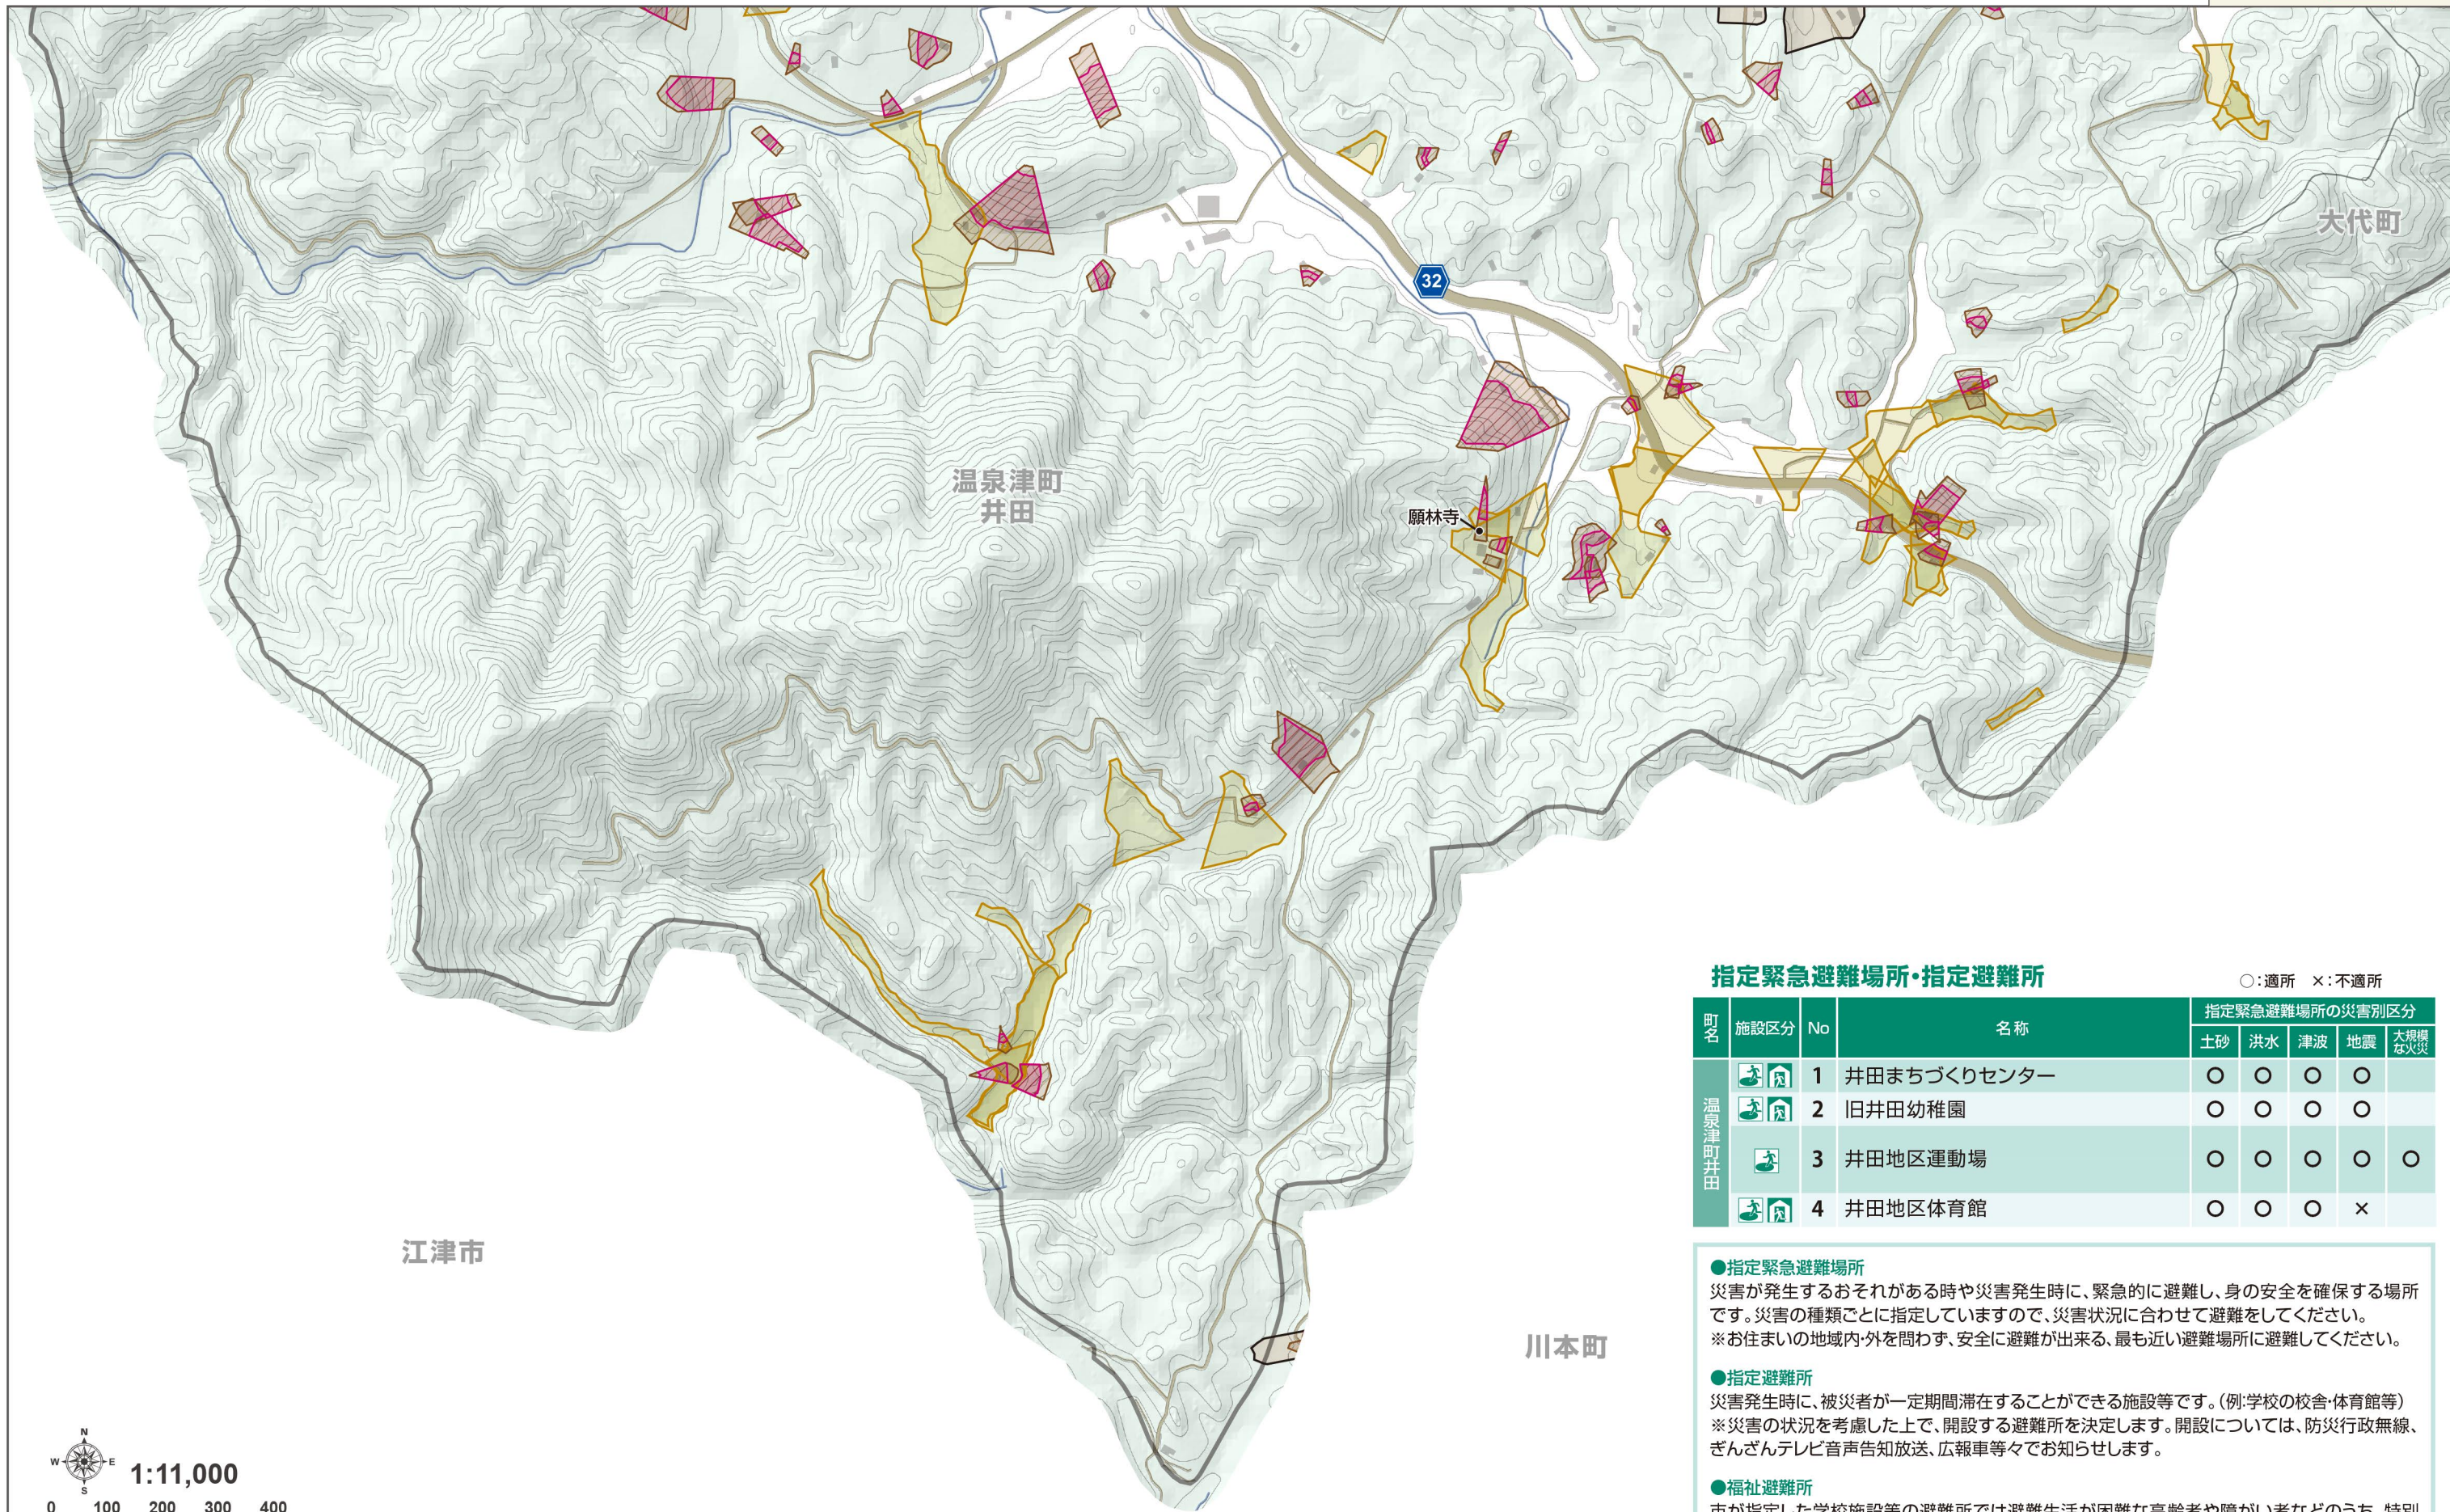

ふくしひなんじょ ちすじょう あかじ きさい  
※福祉避難所は地図上に赤字で記載しています。(※温泉津町井田に該当施設はありません)

どしゃさいがい  
土砂災害

どせきりゅう  
土石流

けいかいいき  
警戒区域

とくべつけいかいいき  
特別警戒区域

きゅうけいしやち  
急傾斜地の崩壊

けいかいいき  
警戒区域

とくべつけいかいいき  
特別警戒区域

じ  
地すべり

けいかいいき  
警戒区域

ふくしひなんじよ ちすじょう あかじ きさい  
※福祉避難所は地図上に赤字で記載しています。(※温泉津町井田に該当施設はありません)

どしゃさいがい  
土砂災害

どせきりゅう  
土石流

けいかいいき  
警戒区域

とくべつけいかいいき  
特別警戒区域

きゅうけいしやち  
急傾斜地の崩壊

けいかいいき  
警戒区域

とくべつけいかいいき  
特別警戒区域

じ  
地すべり

けいかいいき  
警戒区域

指定緊急避難場所・指定避難所

○:適所 ×:不適所

町名	施設区分	No	名称	指定緊急避難場所の災害別区分				
				土砂	洪水	津波	地震	大規模な火災
温泉津町井田		1	井田まちづくりセンター	○	○	○	○	
		2	旧井田幼稚園	○	○	○	○	
		3	井田地区運動場	○	○	○	○	○
		4	井田地区体育館	○	○	○	×	