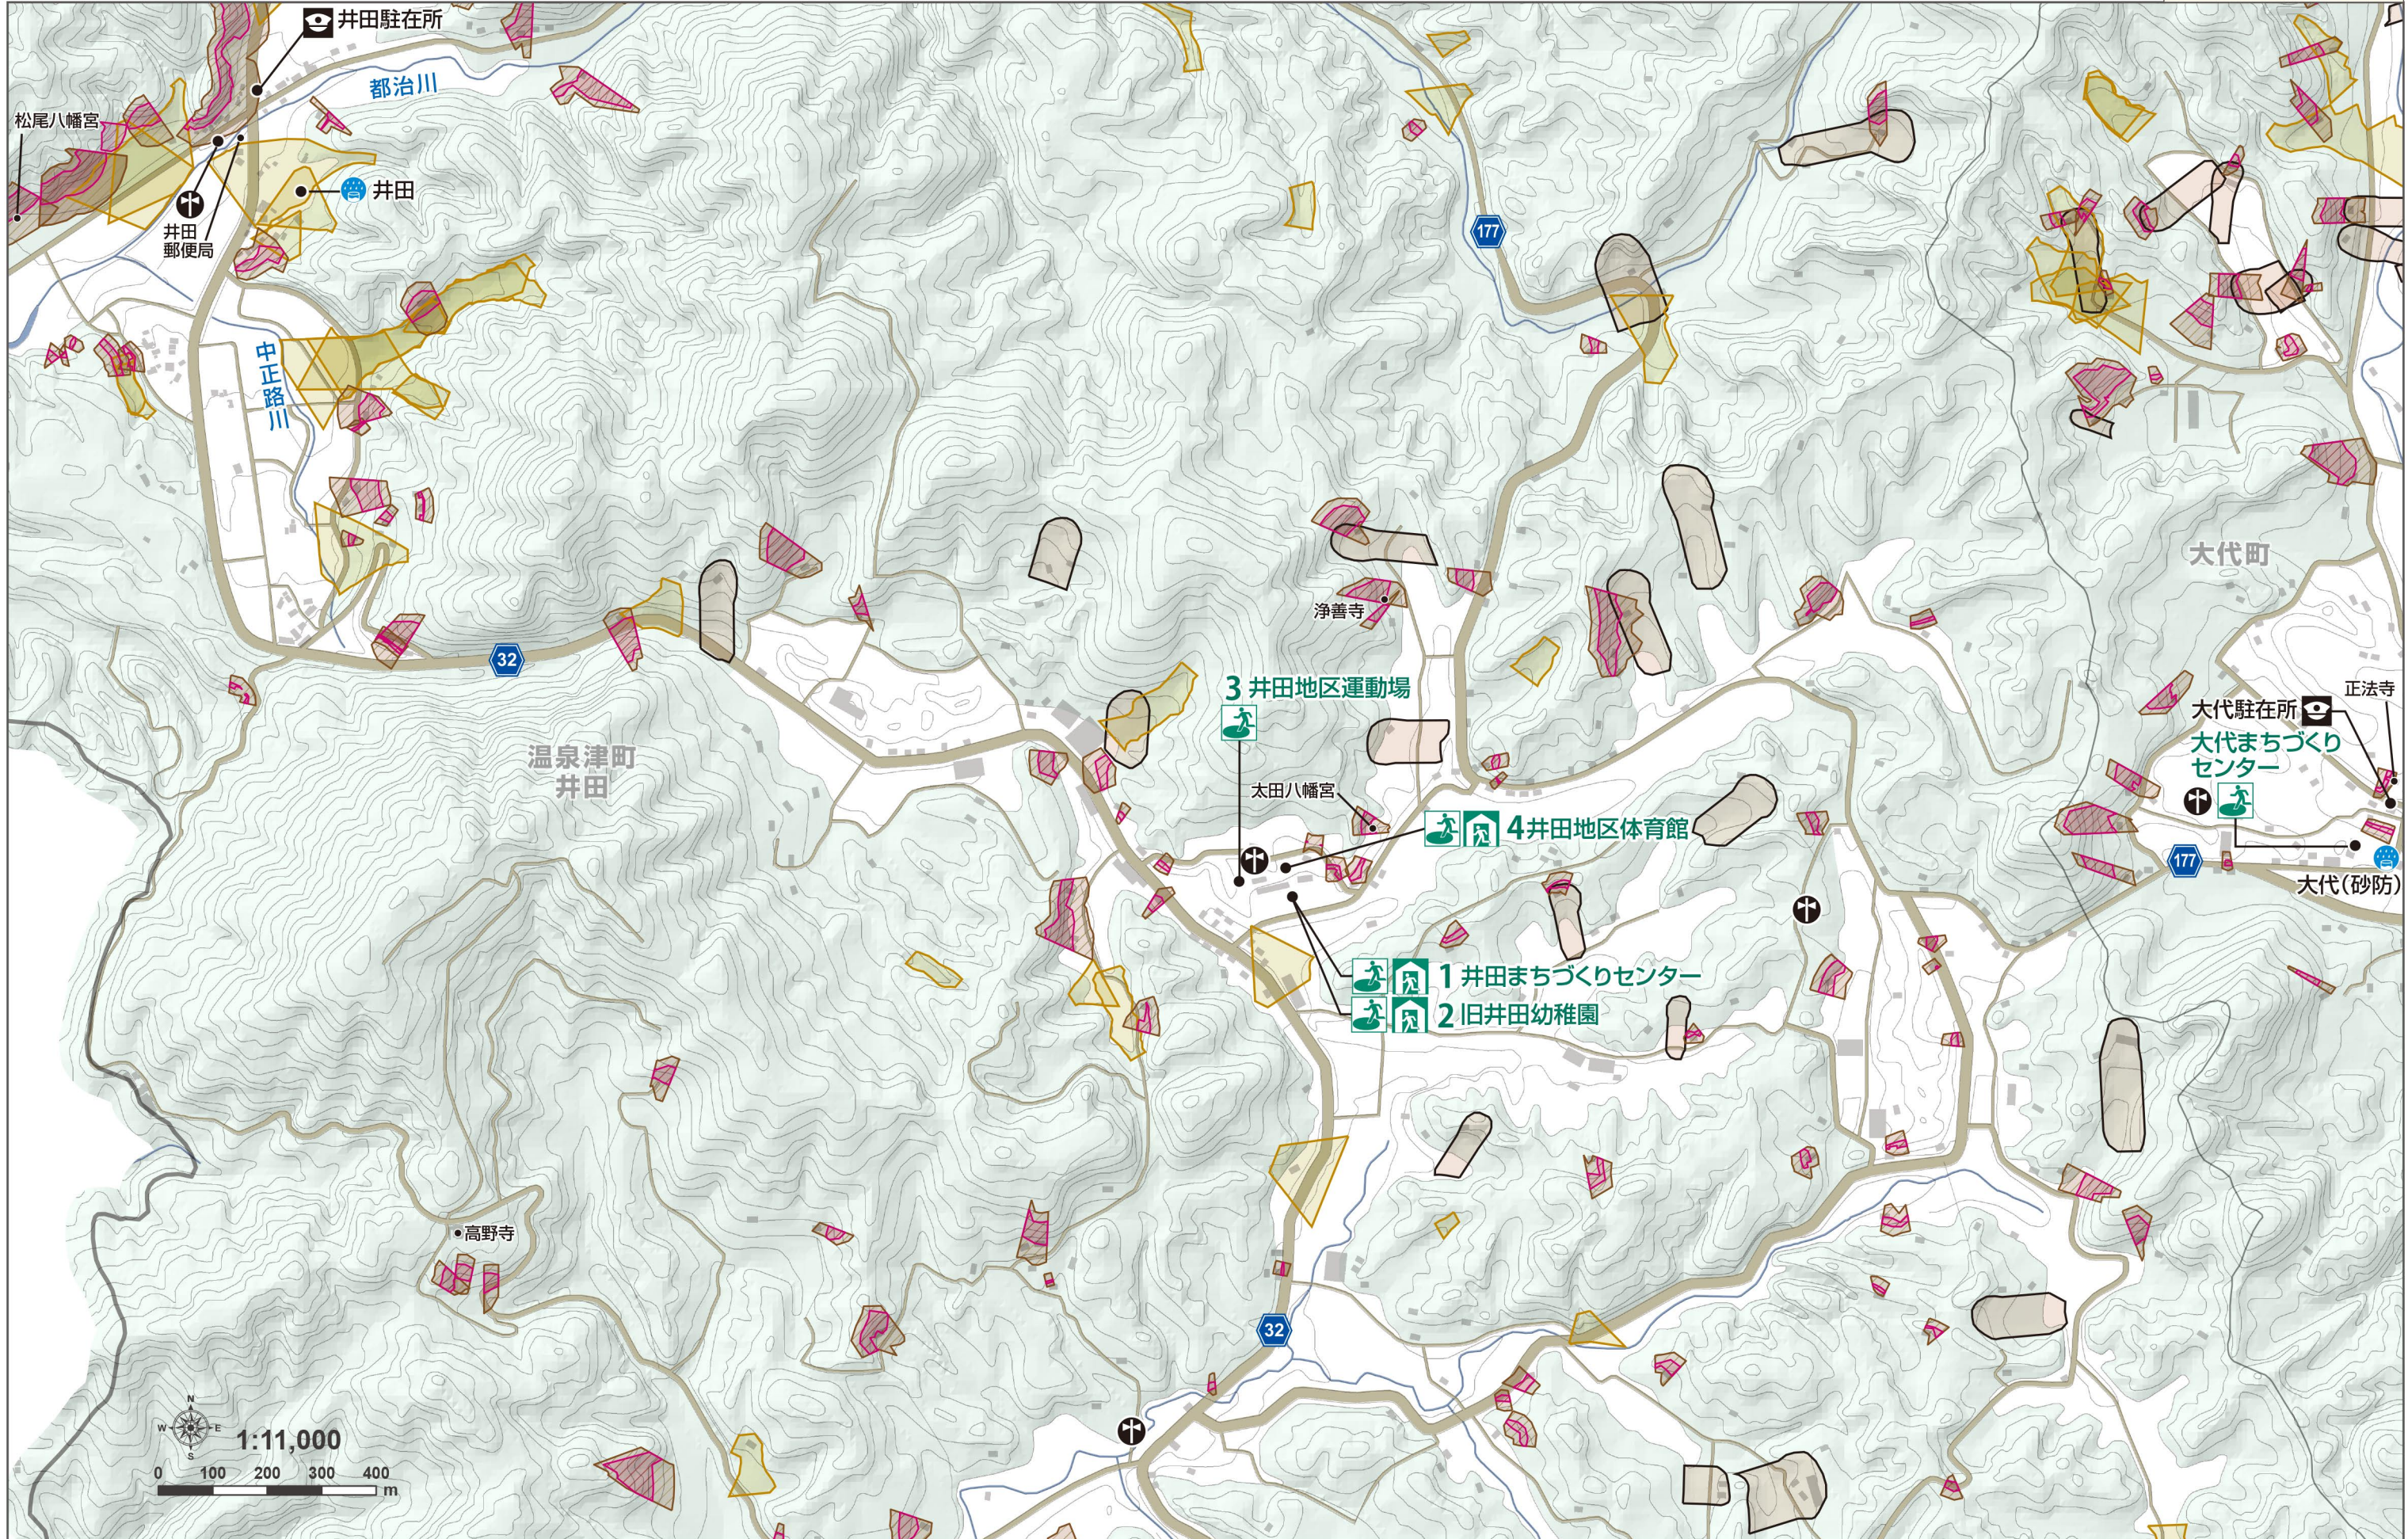

じ  
地すべり

けいかいいき  
警戒区域

ふくしひなんじょ ちすじょう あかじ きさい  
※福祉避難所は地図上に赤字で記載しています。(※温泉津町井田に該当施設はありません)

どしゃさいがい  
土砂災害

どせきりゅう  
土石流

けいかいいき  
警戒区域

とくべつけいかいいき  
特別警戒区域

きゅうけいしやち  
急傾斜地の崩壊

けいかいいき  
警戒区域

とくべつけいかいいき  
特別警戒区域

じ  
地すべり

けいかいいき  
警戒区域

ふくしひなんじよ ちすじょう あかじ きさい  
※福祉避難所は地図上に赤字で記載しています。(※温泉津町井田に該当施設はありません)

どしゃさいがい  
土砂災害

どせきりゅう  
土石流

けいかいいき  
警戒区域

とくべつけいかいいき  
特別警戒区域

きゅうけいしやち  
急傾斜地の崩壊

けいかいいき  
警戒区域

とくべつけいかいいき  
特別警戒区域

じ  
地すべり

けいかいいき  
警戒区域

指定緊急避難場所・指定避難所

○:適所 ×:不適所

町名	施設区分	No	名称	指定緊急避難場所の災害別区分				
				土砂	洪水	津波	地震	大規模な火災
温泉津町井田		1	井田まちづくりセンター	○	○	○	○	
		2	旧井田幼稚園	○	○	○	○	
		3	井田地区運動場	○	○	○	○	○
		4	井田地区体育館	○	○	○	×	