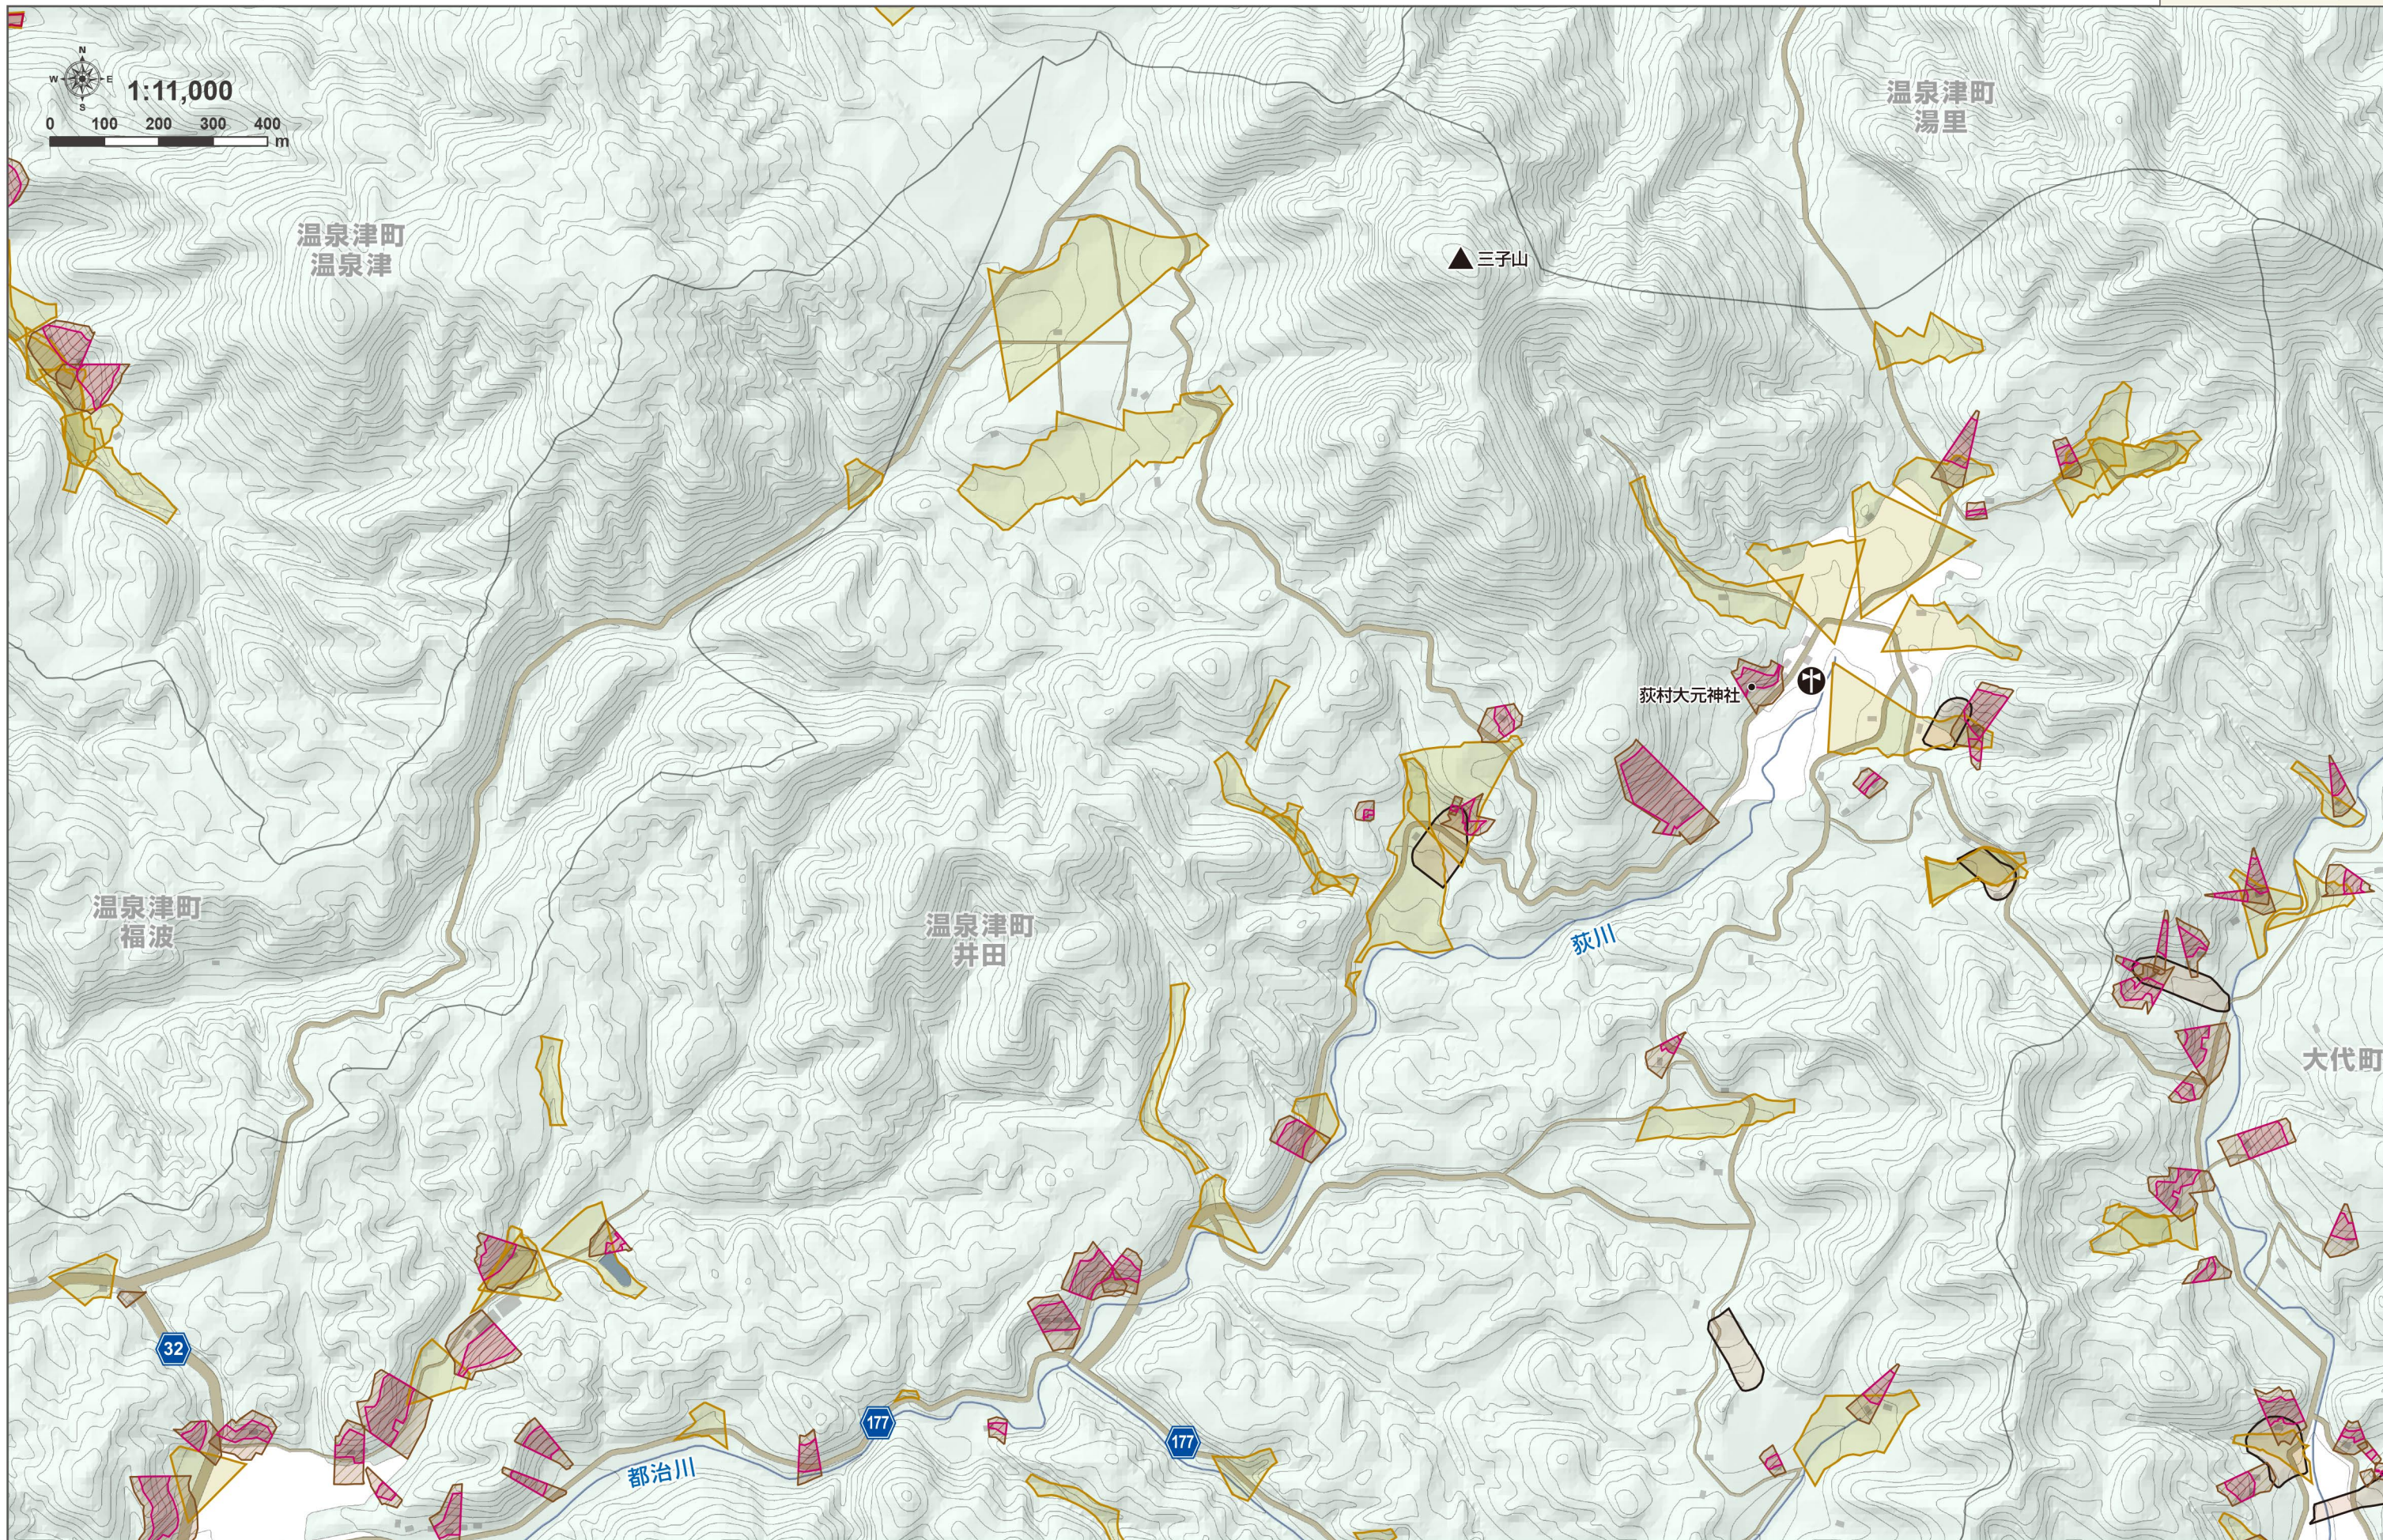

どしゃさいがい 土石災害  
どせきりゅう 土石流

けいかいいきき 警戒区域  
とくべつけいかいいきき 特別警戒区域

きゅうけいしやち 急傾斜地の崩壊

けいかいいきき 警戒区域  
とくべつけいかいいきき 特別警戒区域

じ 地すべり

けいかいいきき 警戒区域

# 温泉津町 井田

はんれい  
凡例

していきんきゅうひなんばしょ  
指定緊急避難場所

していひなんじょ  
指定避難所

けいさつ  
警察

ぼうさいぎょうせいむせん  
防災行政無線

うりょうかんそくじょ  
雨量観測所

かせん いけ  
河川・ため池

ふくしひなんじょ ちずじょう あかじ きさい ゆのつちょう いだ かいとうせつ  
※福祉避難所は地図上に赤字で記載しています。(※温泉津町井田に該当施設はありません)

どしゃさいがい  
土砂災害

どせきりゅう  
土石流

けいかいいき  
警戒区域

とくべつけいかいいき  
特別警戒区域

きゅうけいしやち  
急傾斜地の崩壊

けいかいいき  
警戒区域

とくべつけいかいいき  
特別警戒区域

じ  
地すべり

けいかいいき  
警戒区域