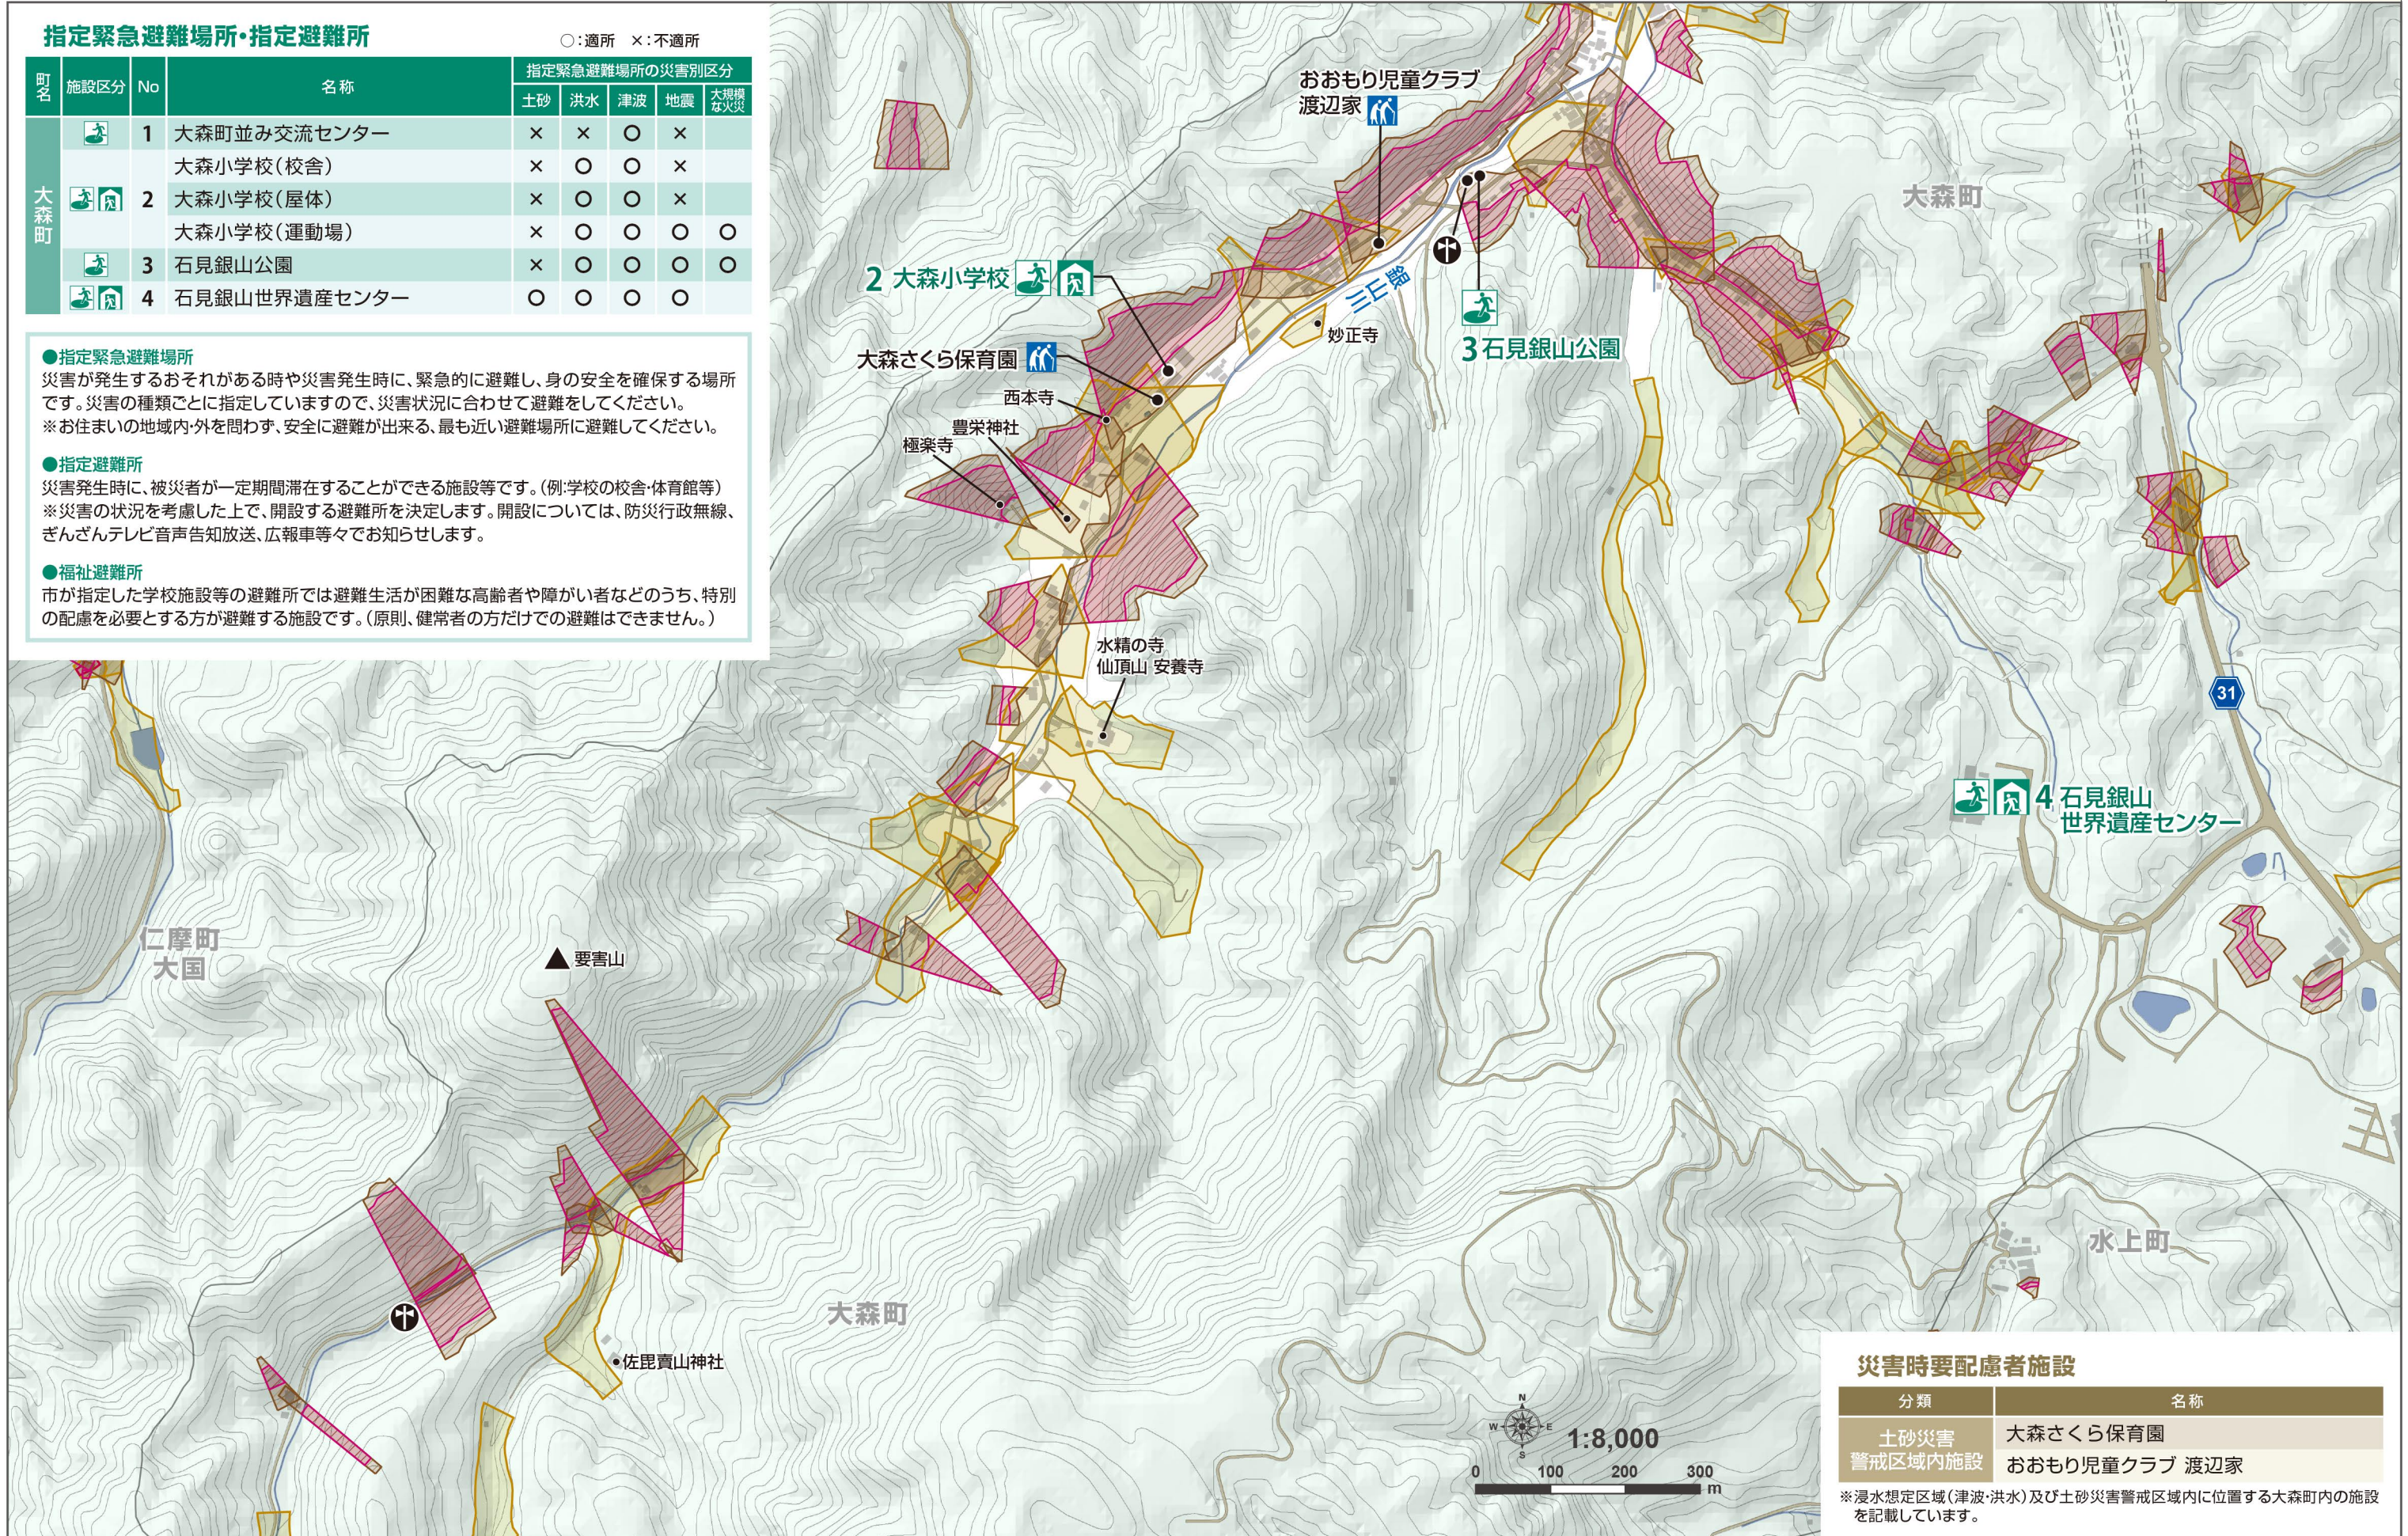

じ 地すべり

けいかいいきき 警戒区域

表示範囲

指定緊急避難場所・指定避難所

○:適所 ×:不適所

町名	施設区分	No	名称	指定緊急避難場所の災害別区分				
				土砂	洪水	津波	地震	大規模な火災
大森町	指定緊急避難場所	1	大森町並み交流センター	×	×	○	×	
			大森小学校(校舎)	×	○	○	×	
	指定避難所	2	大森小学校(屋体)	×	○	○	×	
			大森小学校(運動場)	×	○	○	○	○
	指定避難所	3	石見銀山公園	×	○	○	○	○
	指定避難所	4	石見銀山世界遺産センター	○	○	○	○	○

指定緊急避難場所

災害が発生するおそれがある時や災害発生時に、緊急的に避難し、身の安全を確保する場所です。災害の種類ごとに指定していますので、災害状況に合わせて避難をしてください。  
 ※お住まいの地域内・外を問わず、安全に避難が出来る、最も近い避難場所に避難してください。

指定避難所

災害発生時に、被災者が一定期間滞在することができる施設等です。(例:学校の校舎・体育館等)  
 ※災害の状況を考慮した上で、開設する避難所を決定します。開設については、防災行政無線、ざんざんテレビ音声告知放送、広報車等々でお知らせします。

福祉避難所

市が指定した学校施設等の避難所では避難生活が困難な高齢者や障がい者などのうち、特別の配慮を必要とする方が避難する施設です。(原則、健常者の方だけの避難はできません。)

災害時要配慮者施設

分類	名称
土砂災害警戒区域内施設	大森さくら保育園
	おおもり児童クラブ 渡辺家

※浸水想定区域(津波・洪水)及び土砂災害警戒区域内に位置する大森町内の施設を記載しています。

はんれい 凡例

- 指定緊急避難場所
- 指定避難所

- 警察
- 要配慮者施設

- 防災行政無線
- 雨量観測所

かせん 河川・ため池

- 土砂災害 警戒区域
- 土石流 警戒区域
- 特別警戒区域
- 急傾斜地の崩壊 警戒区域
- 特別警戒区域
- 地すべり 警戒区域

ふくしひなんじょ 福祉避難所 ※福祉避難所は地図上に赤字で記載しています。(※大森町に該当施設はありません)

はんれい 凡例

指定緊急避難場所  
指定避難所

警察  
要配慮者施設