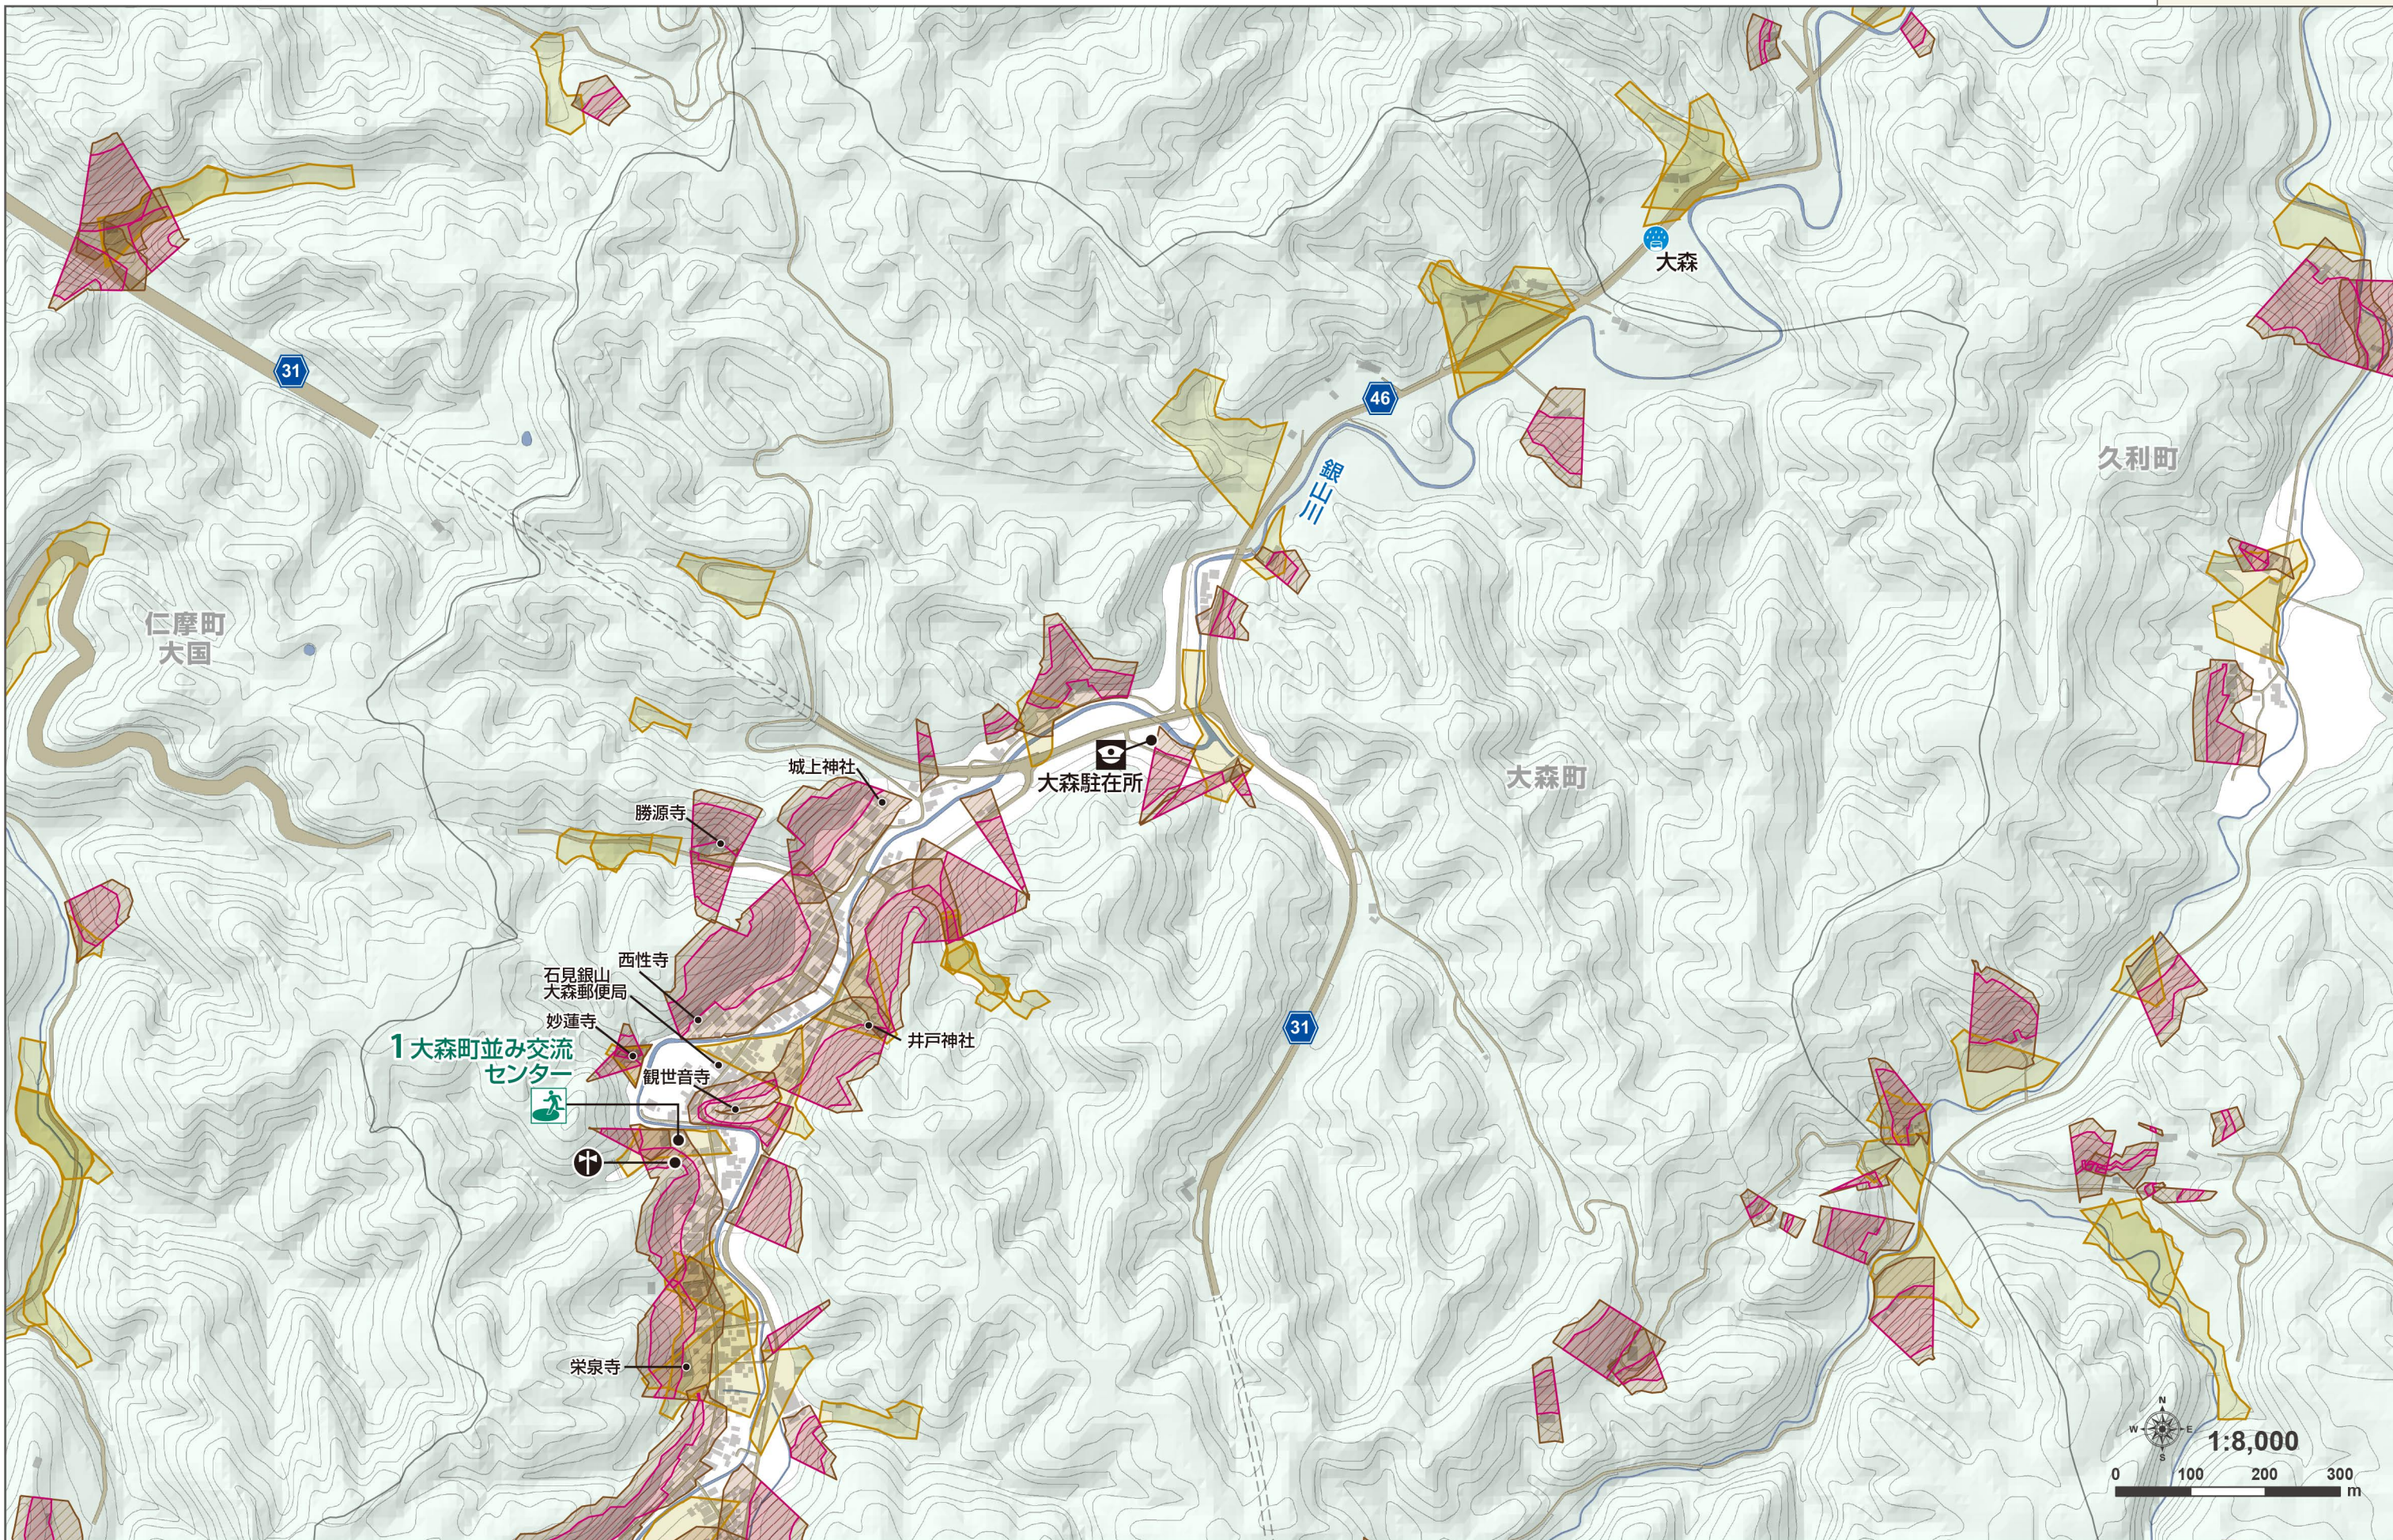

はんれい 凡例

していきんきゅうひなんばしょ 指定緊急避難場所  
していひなんじょ 指定避難所

けいさつ 警察  
ようはいりょしゃしせつ 要配慮者施設

ぼうさいぎょうせいむせん 防災行政無線  
うりょうかんそくじょ 雨量観測所

かせん 河川  
いけ ため池

ふくしひなんじょ 福祉避難所  
※福祉避難所は地図上に赤字で記載しています。(※大森町に該当施設はありません)

どしゃさいがい 土砂災害  
どせきりゅう 土石流  
けいかいいき 警戒区域  
とくべつけいかいいき 特別警戒区域  
きゅうけいしやち 急傾斜地の崩壊  
ほうかい 警戒区域  
とくべつけいかいいき 特別警戒区域  
じ 地すべり  
けいかいいき 警戒区域

ふくしひなんじよ 福祉避難所  
 ※福祉避難所は地図上に赤字で記載しています。(※大森町に該当施設はありません)

どしゃさいがい 土砂災害

どせきりゅう 土石流

けいかいいきき 警戒区域

とくべつけいかいいきき 特別警戒区域

きゅうけいしやち 急傾斜地の崩壊

けいかいいきき 警戒区域

とくべつけいかいいきき 特別警戒区域

じ 地すべり

けいかいいきき 警戒区域

表示範囲

指定緊急避難場所・指定避難所

○:適所 ×:不適所

町名	施設区分	No	名称	指定緊急避難場所の災害別区分				
				土砂	洪水	津波	地震	大規模な火災
大森町	指定緊急避難場所	1	大森町並み交流センター	×	×	○	×	
			大森小学校(校舎)	×	○	○	×	
	指定避難所	2	大森小学校(屋体)	×	○	○	×	
			大森小学校(運動場)	×	○	○	○	○
	指定避難所	3	石見銀山公園	×	○	○	○	○
	指定避難所	4	石見銀山世界遺産センター	○	○	○	○	○

- 警察
- 要配慮者施設

- 防災行政無線
- 雨量観測所

かせん 河川・ため池

- 土砂災害 警戒区域
- 土石流 警戒区域
- 特別警戒区域
- 急傾斜地の崩壊 警戒区域
- 特別警戒区域
- 地すべり 警戒区域

ふくしひなんじょ 福祉避難所 ※福祉避難所は地図上に赤字で記載しています。(※大森町に該当施設はありません)

はんれい 凡例

指定緊急避難場所  
指定避難所

警察  
要配慮者施設