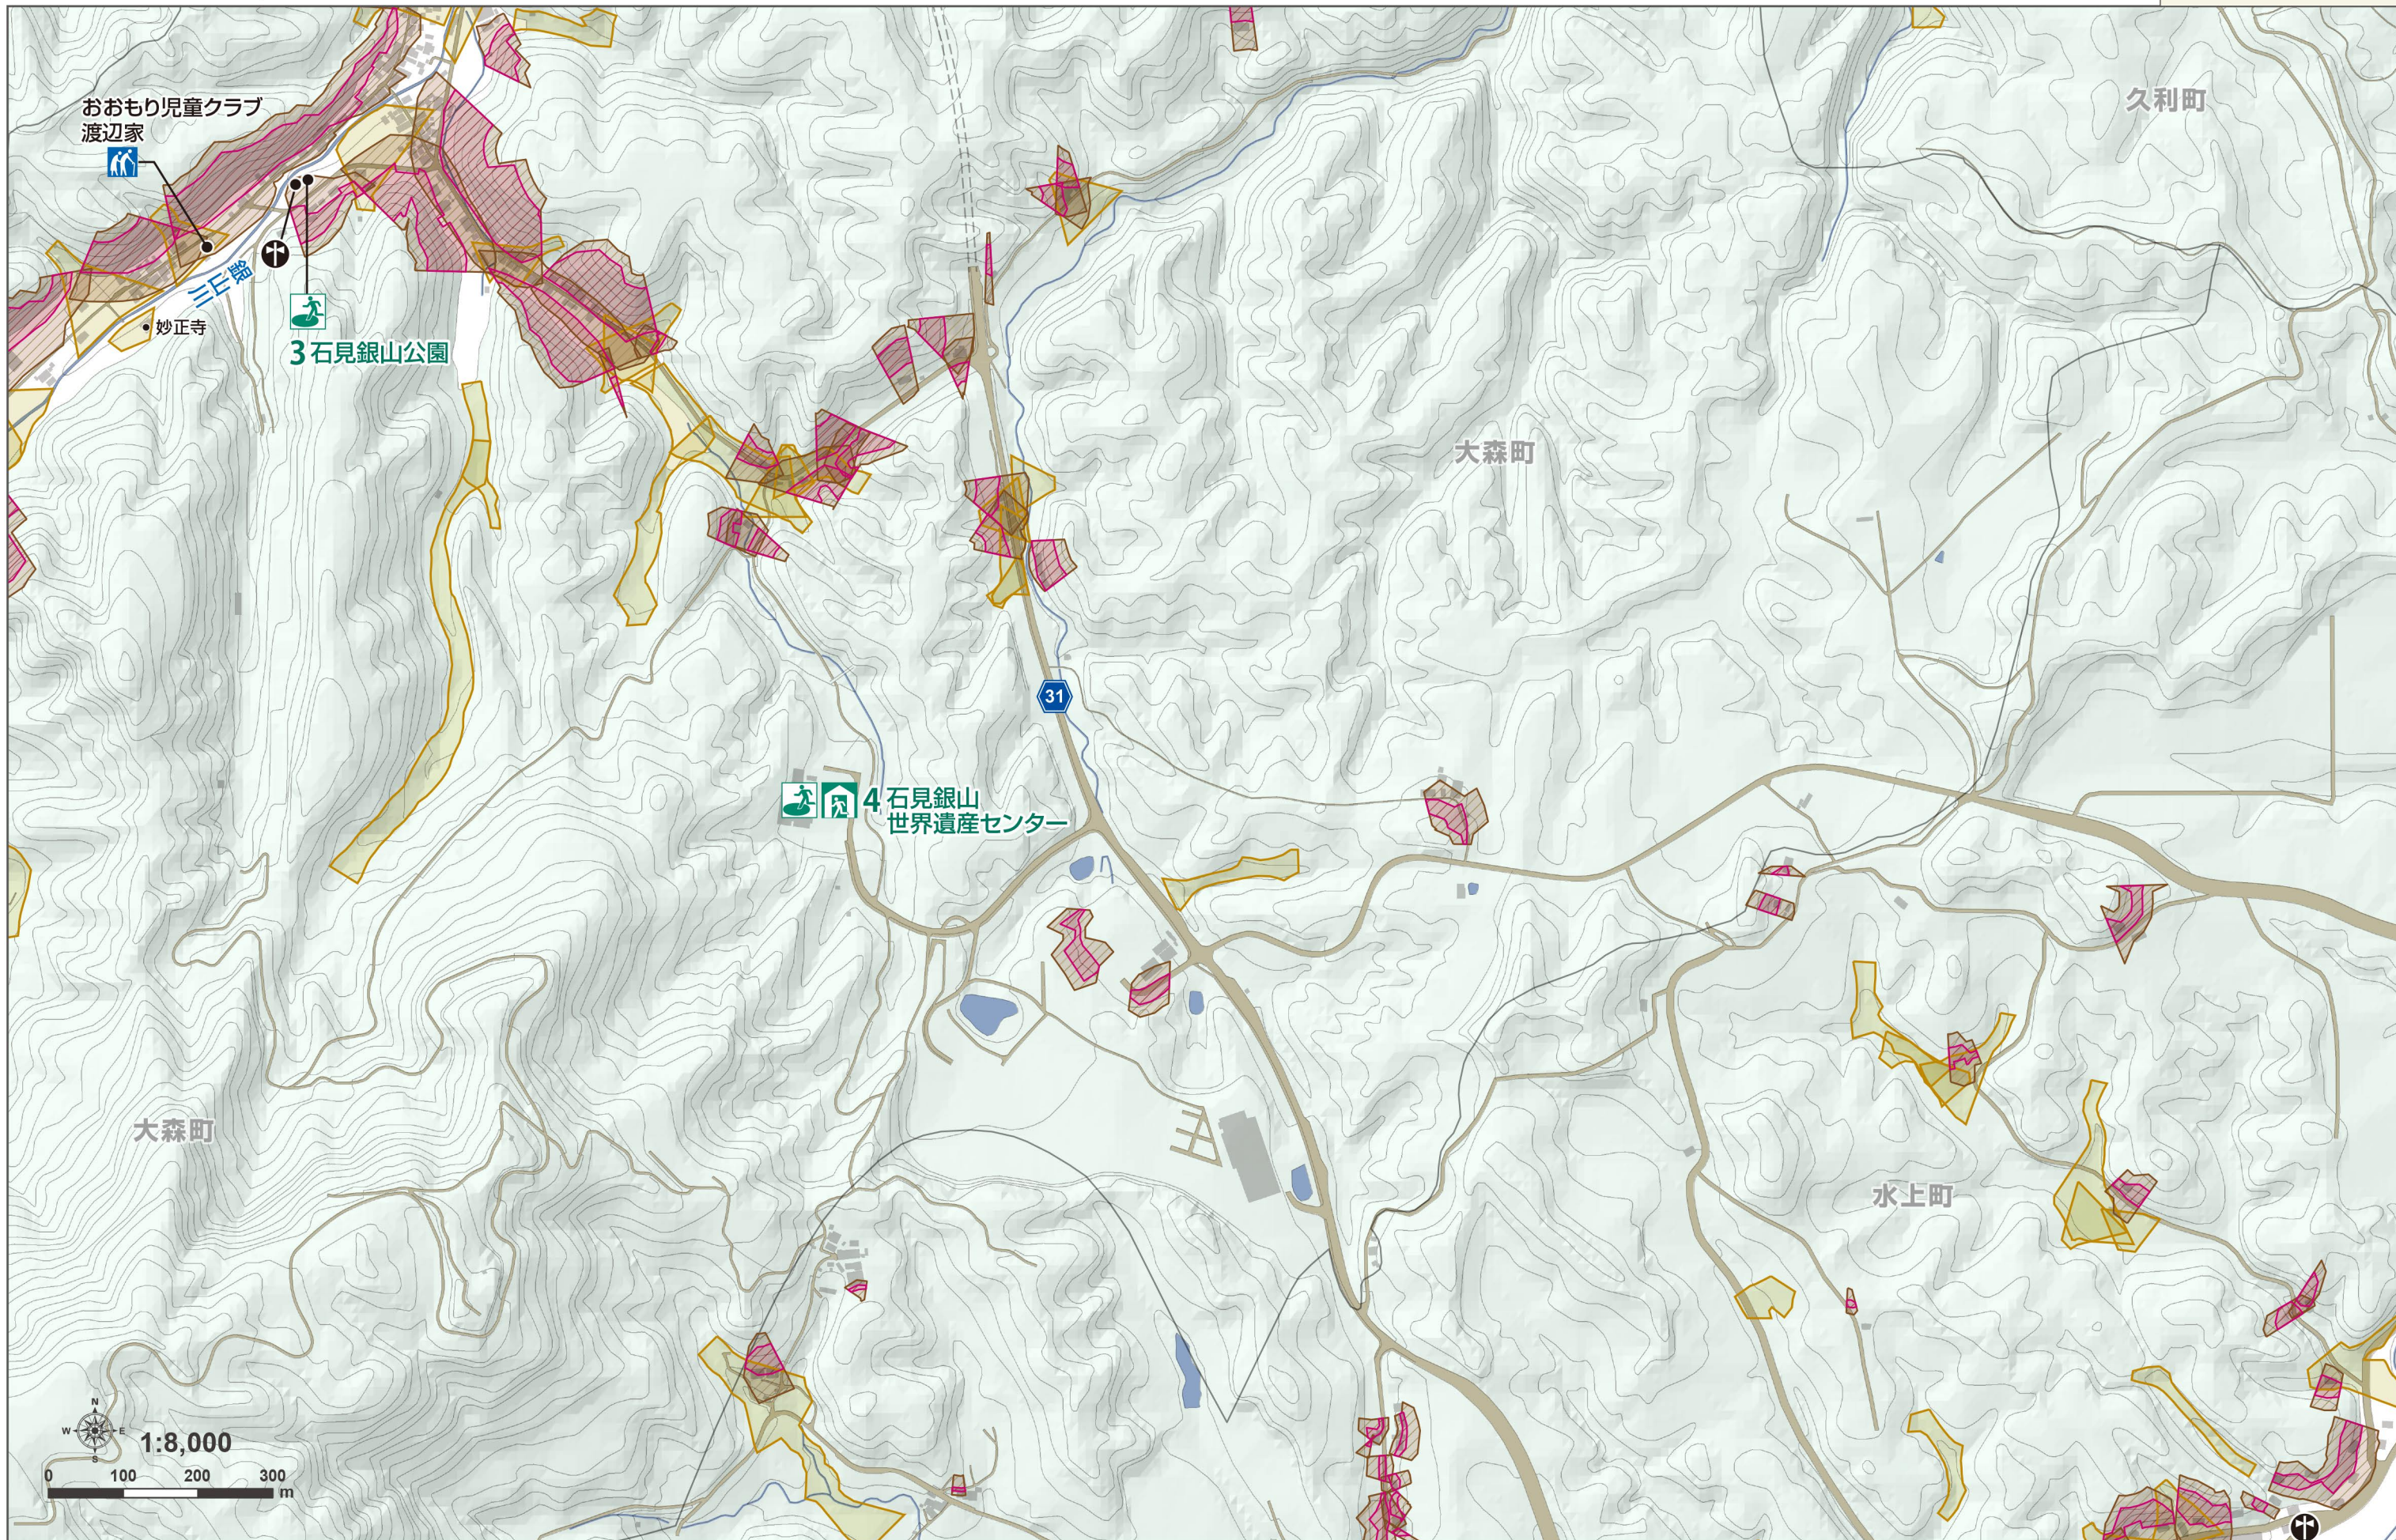

じ 地すべり

けいかいいきき 警戒区域

表示範囲

指定緊急避難場所・指定避難所

○:適所 ×:不適所

町名	施設区分	No	名称	指定緊急避難場所の災害別区分				
				土砂	洪水	津波	地震	大規模な火災
大森町	指定緊急避難場所	1	大森町並み交流センター	×	×	○	×	
			大森小学校(校舎)	×	○	○	×	
	指定避難所	2	大森小学校(屋体)	×	○	○	×	
			大森小学校(運動場)	×	○	○	○	○
	指定避難所	3	石見銀山公園	×	○	○	○	○
	指定避難所	4	石見銀山世界遺産センター	○	○	○	○	○

- 警察
- 要配慮者施設

- 防災行政無線
- 雨量観測所

かせん 河川・ため池

- 土砂災害 警戒区域
- 土石流 警戒区域
- 特別警戒区域
- 急傾斜地の崩壊 警戒区域
- 特別警戒区域
- 地すべり 警戒区域

ふくしひなんじょ 福祉避難所 ※福祉避難所は地図上に赤字で記載しています。(※大森町に該当施設はありません)

はんれい 凡例

指定緊急避難場所  
指定避難所

警察  
要配慮者施設

防災行政無線  
雨量観測所

かせん いけ  
河川・ため池

※福祉避難所は地図上に赤字で記載しています。(※大森町に該当施設はありません)

土砂災害 土石流: 警戒区域 特別警戒区域 急傾斜地の崩壊: 警戒区域 特別警戒区域 地すべり: 警戒区域