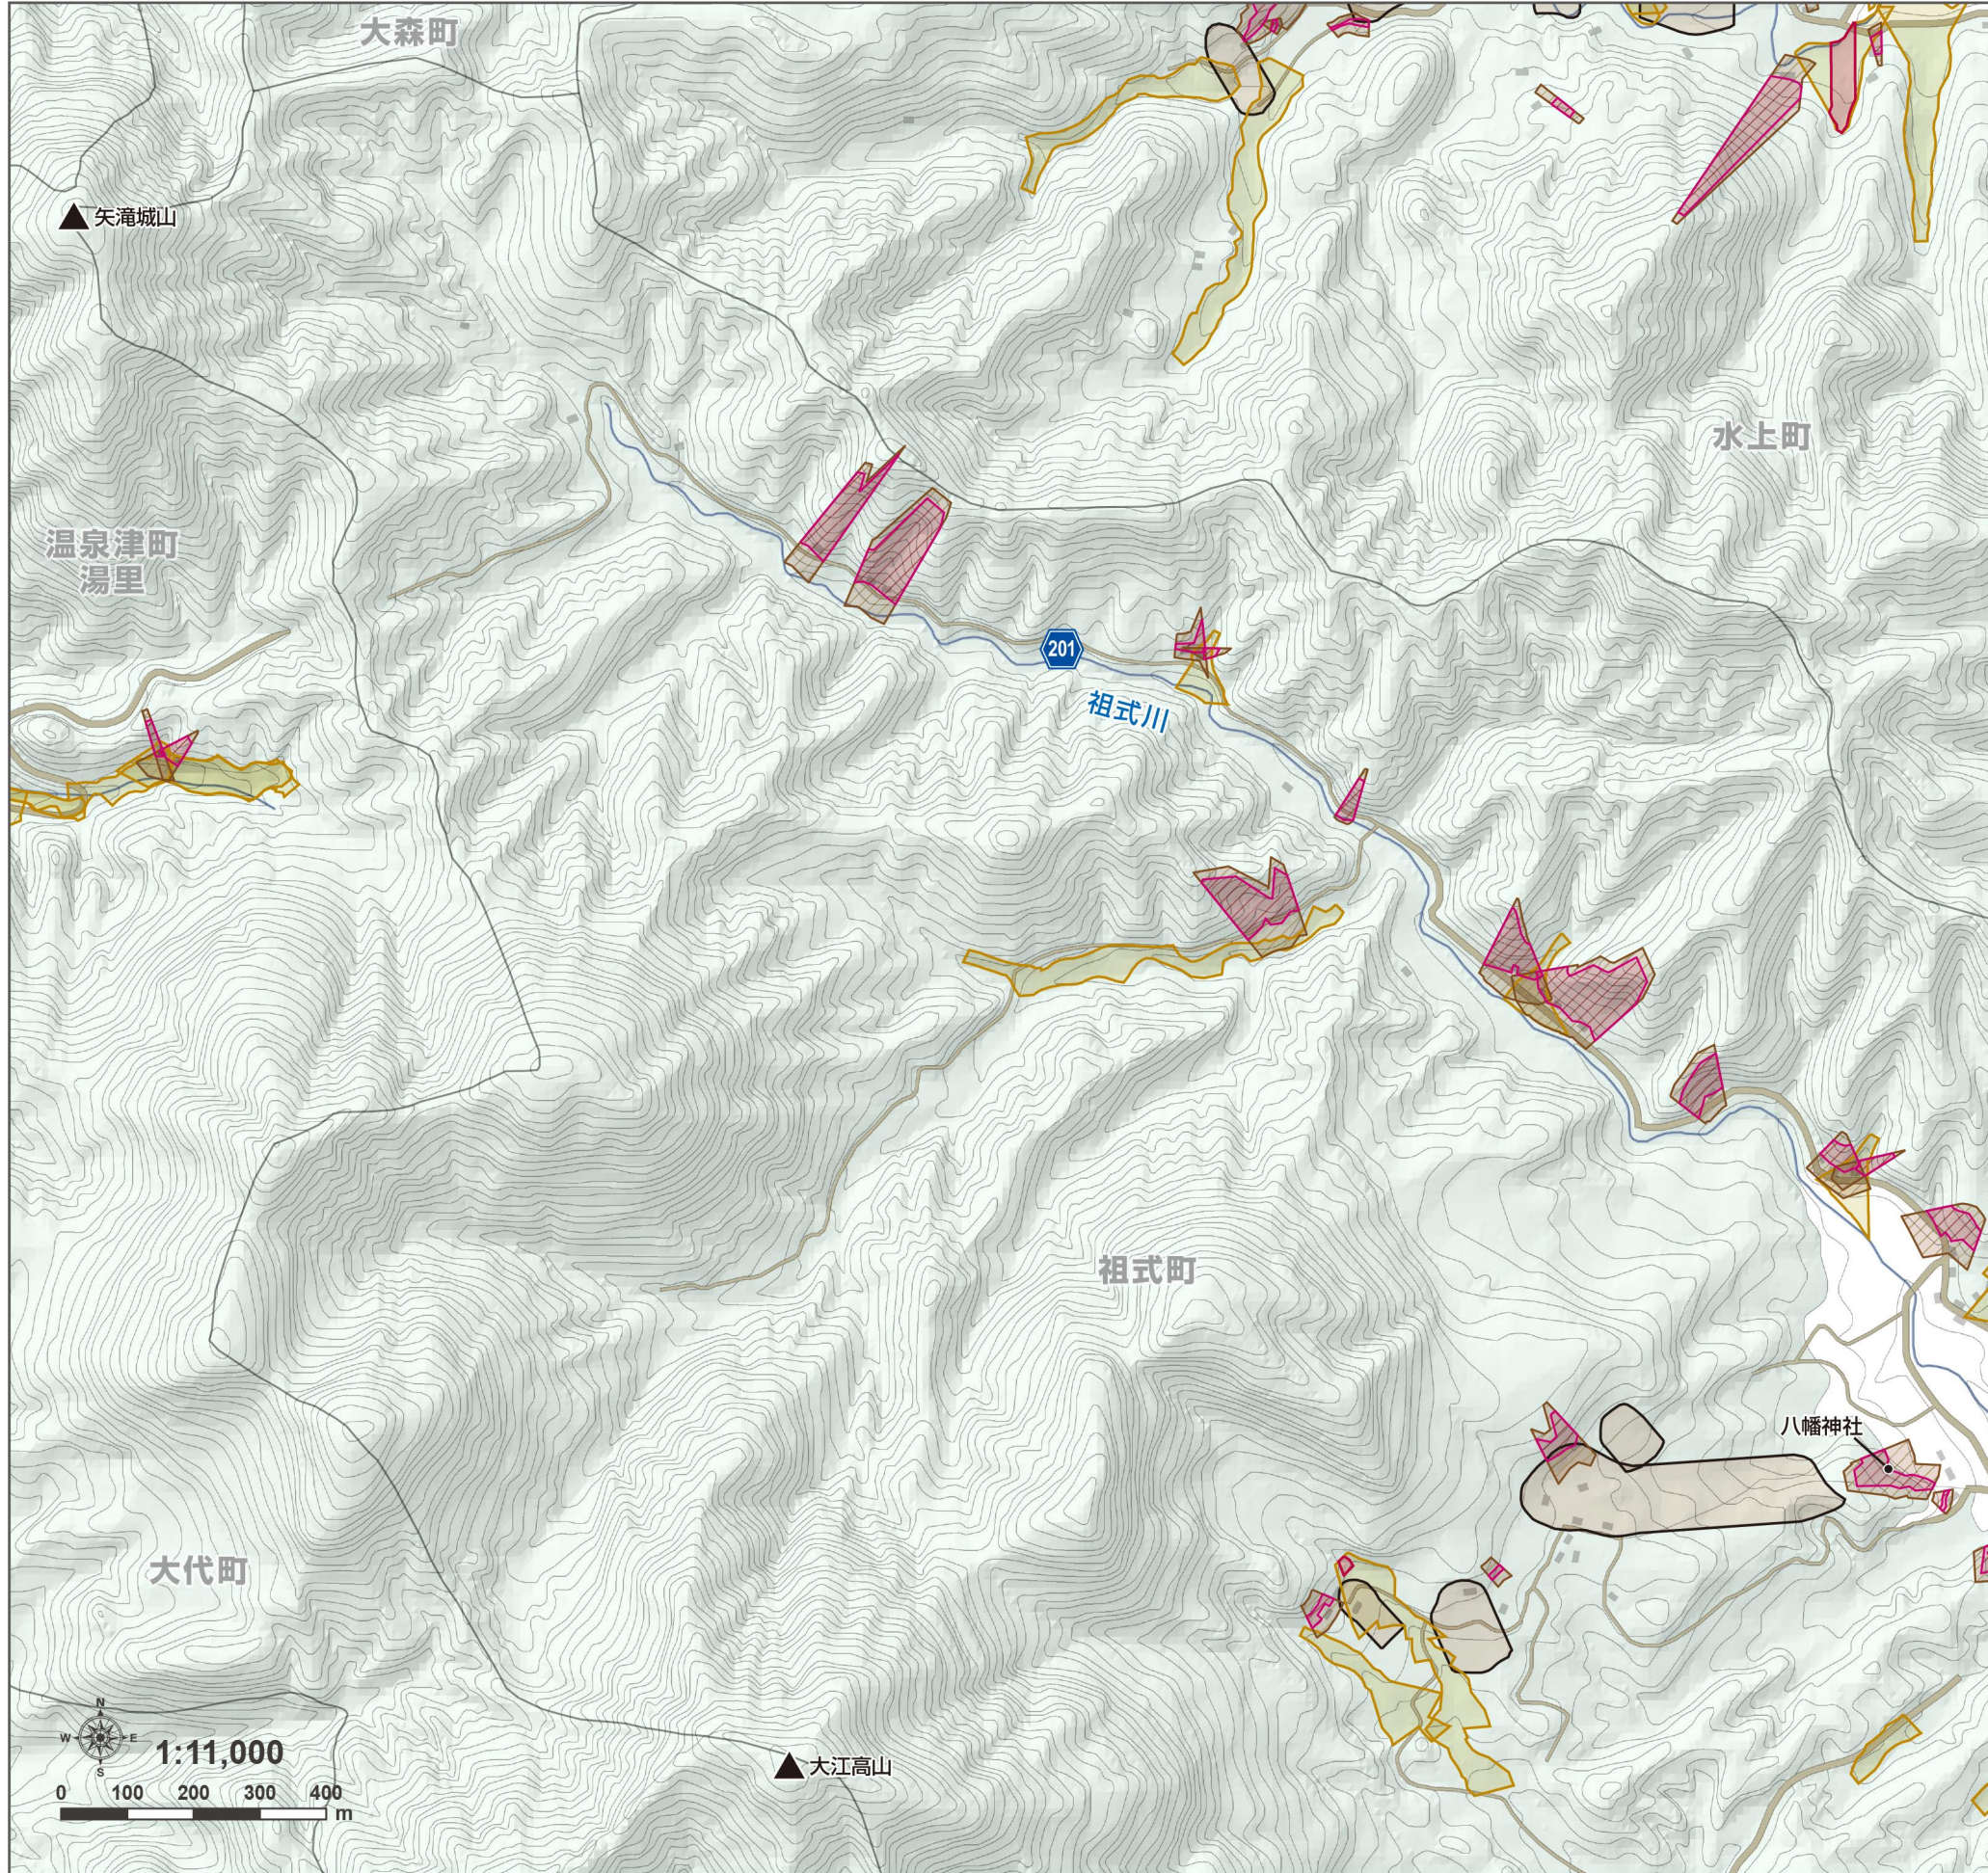

ほんれい  
 凡例  
 指定緊急避難場所  
 指定避難所

よはいりょしゃせつ  
 要配慮者施設  
 ぼうさいぎょうせいむせん  
 防災行政無線

かせん  
 河川・ため池

ふくしひなんじょ ちずしよう あかじ きさい  
 ※福祉避難所は地図上に赤字で記載しています。(※祖式町に該当施設はありません)

どしゃさいがい 土石災害  
 どせきりゅう 土石流  
 けいかいいきき 警戒区域  
 とくべつけいかいいきき 特別警戒区域  
 きゅうけいしゃち 急傾斜地の崩壊  
 ほうかい 警戒区域  
 とくべつけいかいいきき 特別警戒区域  
 じ 地すべり  
 けいかいいきき 警戒区域

指定緊急避難場所・指定避難所

○:適所 ×:不適所

町名	施設区分	No	名称	指定緊急避難場所の災害別区分				
				土砂	洪水	津波	地震	大規模な火災
祖式町	指定緊急避難場所	1	祖式まちづくりセンター	○	○	○	○	
水上町	指定避難所		高山小学校(校舎)	×	○	○	○	
		2	高山小学校(屋体)	×	○	○	○	
			高山小学校(運動場)	×	○	○	○	○

- 指定緊急避難場所  
 災害が発生するおそれがある時や災害発生時に、緊急的に避難し、身の安全を確保する場所です。災害の種類ごとに指定していますので、災害状況に合わせて避難をしてください。  
 ※お住まいの地域内・外を問わず、安全に避難が出来る、最も近い避難場所に避難してください。
- 指定避難所  
 災害発生時に、被災者が一定期間滞在することができる施設等です。(例:学校の校舎・体育館等)  
 ※災害の状況を考慮した上で、開設する避難所を決定します。開設については、防災行政無線、ぎんざんテレビ音声告知放送、広報車等々でお知らせします。
- 福祉避難所  
 市が指定した学校施設等の避難所では避難生活が困難な高齢者や障がい者などのうち、特別の配慮を必要とする方が避難する施設です。(原則、健常者の方だけの避難はできません。)

かせん いけ 河川・ため池

ふくしひなんじよ 福祉避難所  
※福祉避難所は地図上に赤字で記載しています。(※祖式町に該当施設はありません)

どしゃさいがい 土石災害

どせきりゅう 土石流

けいかいいきき 警戒区域

とくべつけいかいいきき 特別警戒区域

きゅうけいしやち 急傾斜地の崩壊

けいかいいきき 警戒区域

とくべつけいかいいきき 特別警戒区域

じ 地すべり

けいかいいきき 警戒区域

表示範囲

はんれい  
凡例

していきんきゆうひなんばしょ  
指定緊急避難場所  
していひなんじよ  
指定避難所

ようはいりよしゃしせつ  
要配慮者施設  
ぼうさいぎょうせいむせん  
防災行政無線

かせん いけ  
河川・ため池