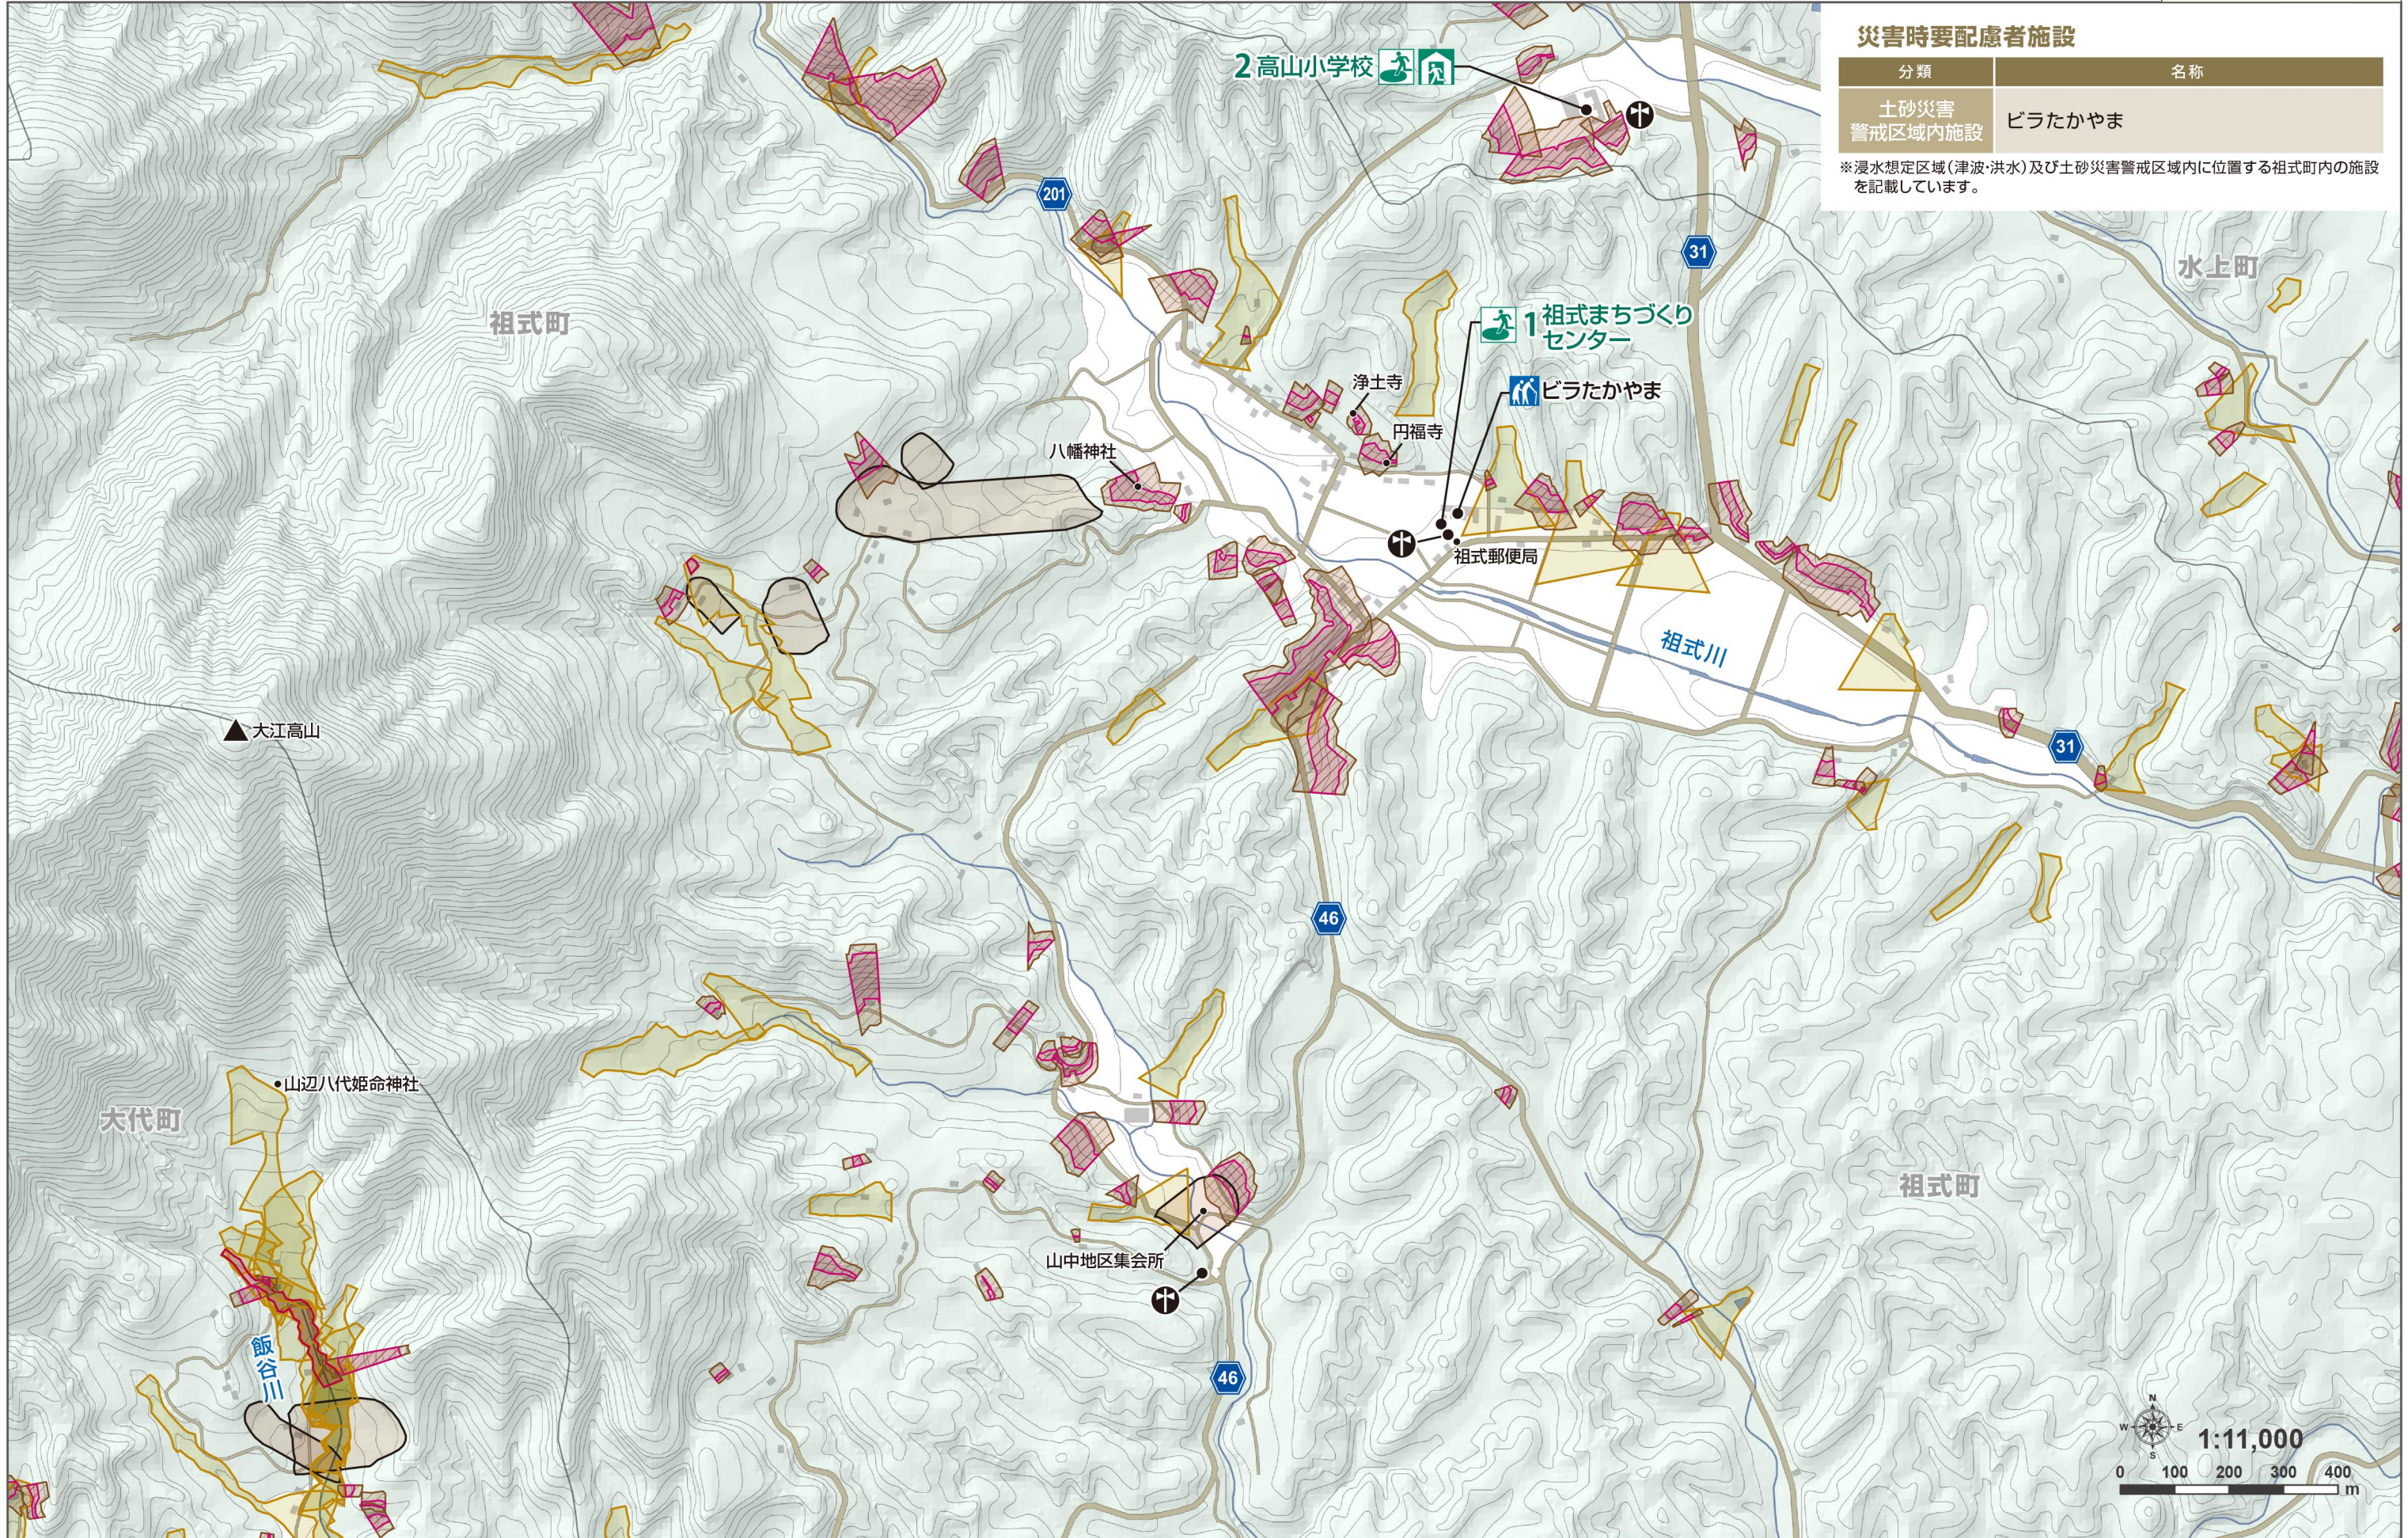

指定緊急避難場所・指定避難所

○:適所 ×:不適所

町名	施設区分	No	名称	指定緊急避難場所の災害別区分				
				土砂	洪水	津波	地震	大規模な火災
祖式町	指定緊急避難場所	1	祖式まちづくりセンター	○	○	○	○	
水上町	指定避難所		高山小学校(校舎)	×	○	○	○	
		2	高山小学校(屋体)	×	○	○	○	
			高山小学校(運動場)	×	○	○	○	○

- 指定緊急避難場所  
 災害が発生するおそれがある時や災害発生時に、緊急的に避難し、身の安全を確保する場所です。災害の種類ごとに指定していますので、災害状況に合わせて避難をしてください。  
 ※お住まいの地域内・外を問わず、安全に避難が出来る、最も近い避難場所に避難してください。
- 指定避難所  
 災害発生時に、被災者が一定期間滞在することができる施設等です。(例:学校の校舎・体育館等)  
 ※災害の状況を考慮した上で、開設する避難所を決定します。開設については、防災行政無線、ぎんざんテレビ音声告知放送、広報車等々でお知らせします。
- 福祉避難所  
 市が指定した学校施設等の避難所では避難生活が困難な高齢者や障がい者などのうち、特別の配慮を必要とする方が避難する施設です。(原則、健常者の方だけの避難はできません。)

ほんれい  
 指定緊急避難場所  
 指定避難所

ようはいりょしゃせつ  
 要配慮者施設  
 ぼうさいぎょうせいむせん  
 防災行政無線

かせん いけ  
 河川・ため池

ふくしひなんじょ ちずじょう あかじ きさい  
 ※福祉避難所は地図上に赤字で記載しています。(※祖式町に該当施設はありません)

どしゃさいがい どせきりゅう  
 土砂災害 土石流  
 けいかいいきき 警戒区域  
 とくべつけいかいいきき 特別警戒区域  
 きゅうけいしちち 急傾斜地の崩壊  
 けいかいいきき 警戒区域  
 とくべつけいかいいきき 特別警戒区域  
 じ 地すべり  
 けいかいいきき 警戒区域

かせん いけ 河川・ため池

ふくしひなんじよ 福祉避難所  
※福祉避難所は地図上に赤字で記載しています。(※祖式町に該当施設はありません)

どしゃさいがい 土石災害

どせきりゅう 土石流

けいかいいきき 警戒区域

とくべつけいかいいきき 特別警戒区域

きゅうけいしやち 急傾斜地の崩壊

けいかいいきき 警戒区域

とくべつけいかいいきき 特別警戒区域

じ 地すべり

けいかいいきき 警戒区域

表示範囲

はんれい  
凡例

していきんきゆうひなんばしょ  
指定緊急避難場所  
していひなんじよ  
指定避難所

ようはいりよしゃしせつ  
要配慮者施設  
ぼうさいぎょうせいむせん  
防災行政無線

かせん いけ  
河川・ため池