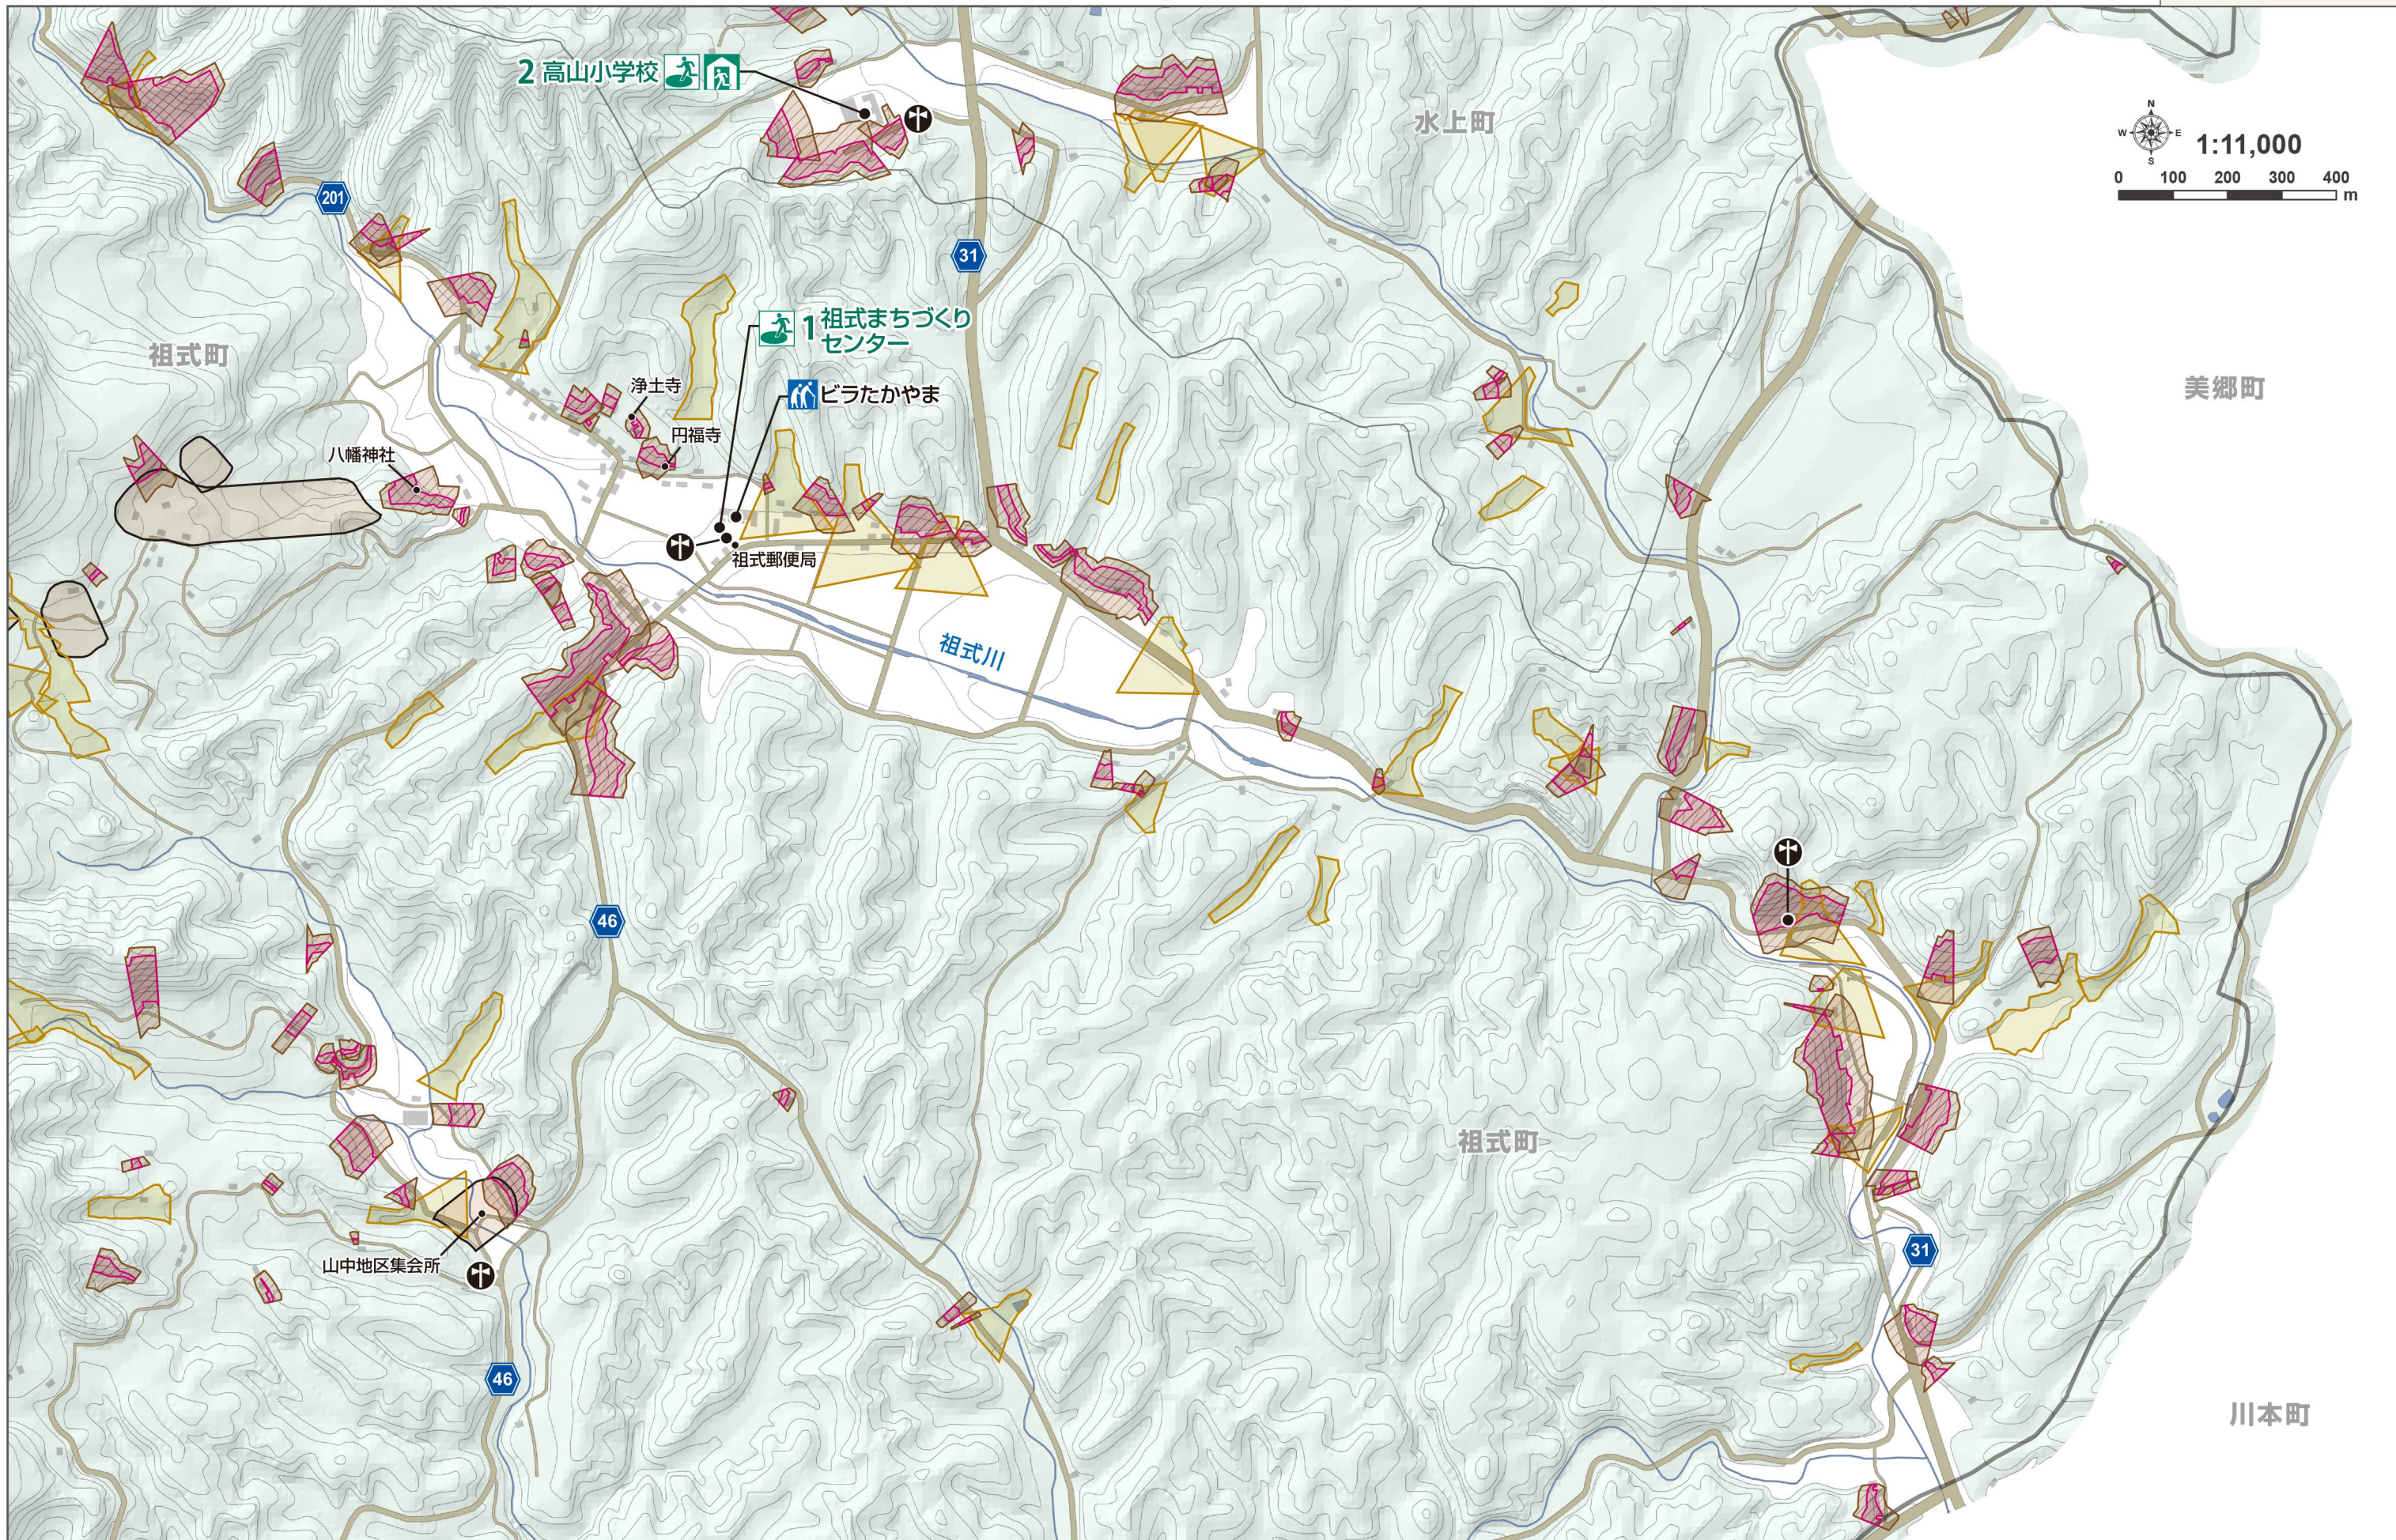

**災害時要配慮者施設**

分類	名称
土砂災害 警戒区域内施設	ビラたかやま

※浸水想定区域(津波・洪水)及び土砂災害警戒区域内に位置する祖式町内の施設を記載しています。

はんれい 凡例

していきんきゆうひなんばしよ 指定緊急避難場所

していひなんじよ 指定避難所

ようはいりよしゃしせつ 要配慮者施設

ぼうさいぎょうせいむせん 防災行政無線

かせん いけ 河川・ため池

ふくしひなんじよ 福祉避難所  
※福祉避難所は地図上に赤字で記載しています。(※祖式町に該当施設はありません)

どしゃさいがい 土石災害

どせきりゅう 土石流

けいかいいきき 警戒区域

とくべつけいかいいきき 特別警戒区域

きゅうけいしやち 急傾斜地の崩壊

けいかいいきき 警戒区域

とくべつけいかいいきき 特別警戒区域

じ 地すべり

けいかいいきき 警戒区域

表示範囲

はんれい  
凡例

していきんきゆうひなんばしょ  
指定緊急避難場所  
していひなんじよ  
指定避難所

ようはいりよしゃしせつ  
要配慮者施設  
ぼうさいぎょうせいむせん  
防災行政無線

かせん いけ  
河川・ため池

ふくしひなんじよ ちすじょう あかじ きさい  
福祉避難所 赤字で記載しています。(※祖式町に該当施設はありません)

どしゃさいがい どせきりゅう  
土砂災害 土石流  
けいかいいきき 警戒区域  
とくべつけいかいいきき 特別警戒区域  
きゅうけいしやち 急傾斜地の崩壊  
ほうかい 警戒区域  
とくべつけいかいいきき 特別警戒区域  
じ 地すべり  
けいかいいきき 警戒区域