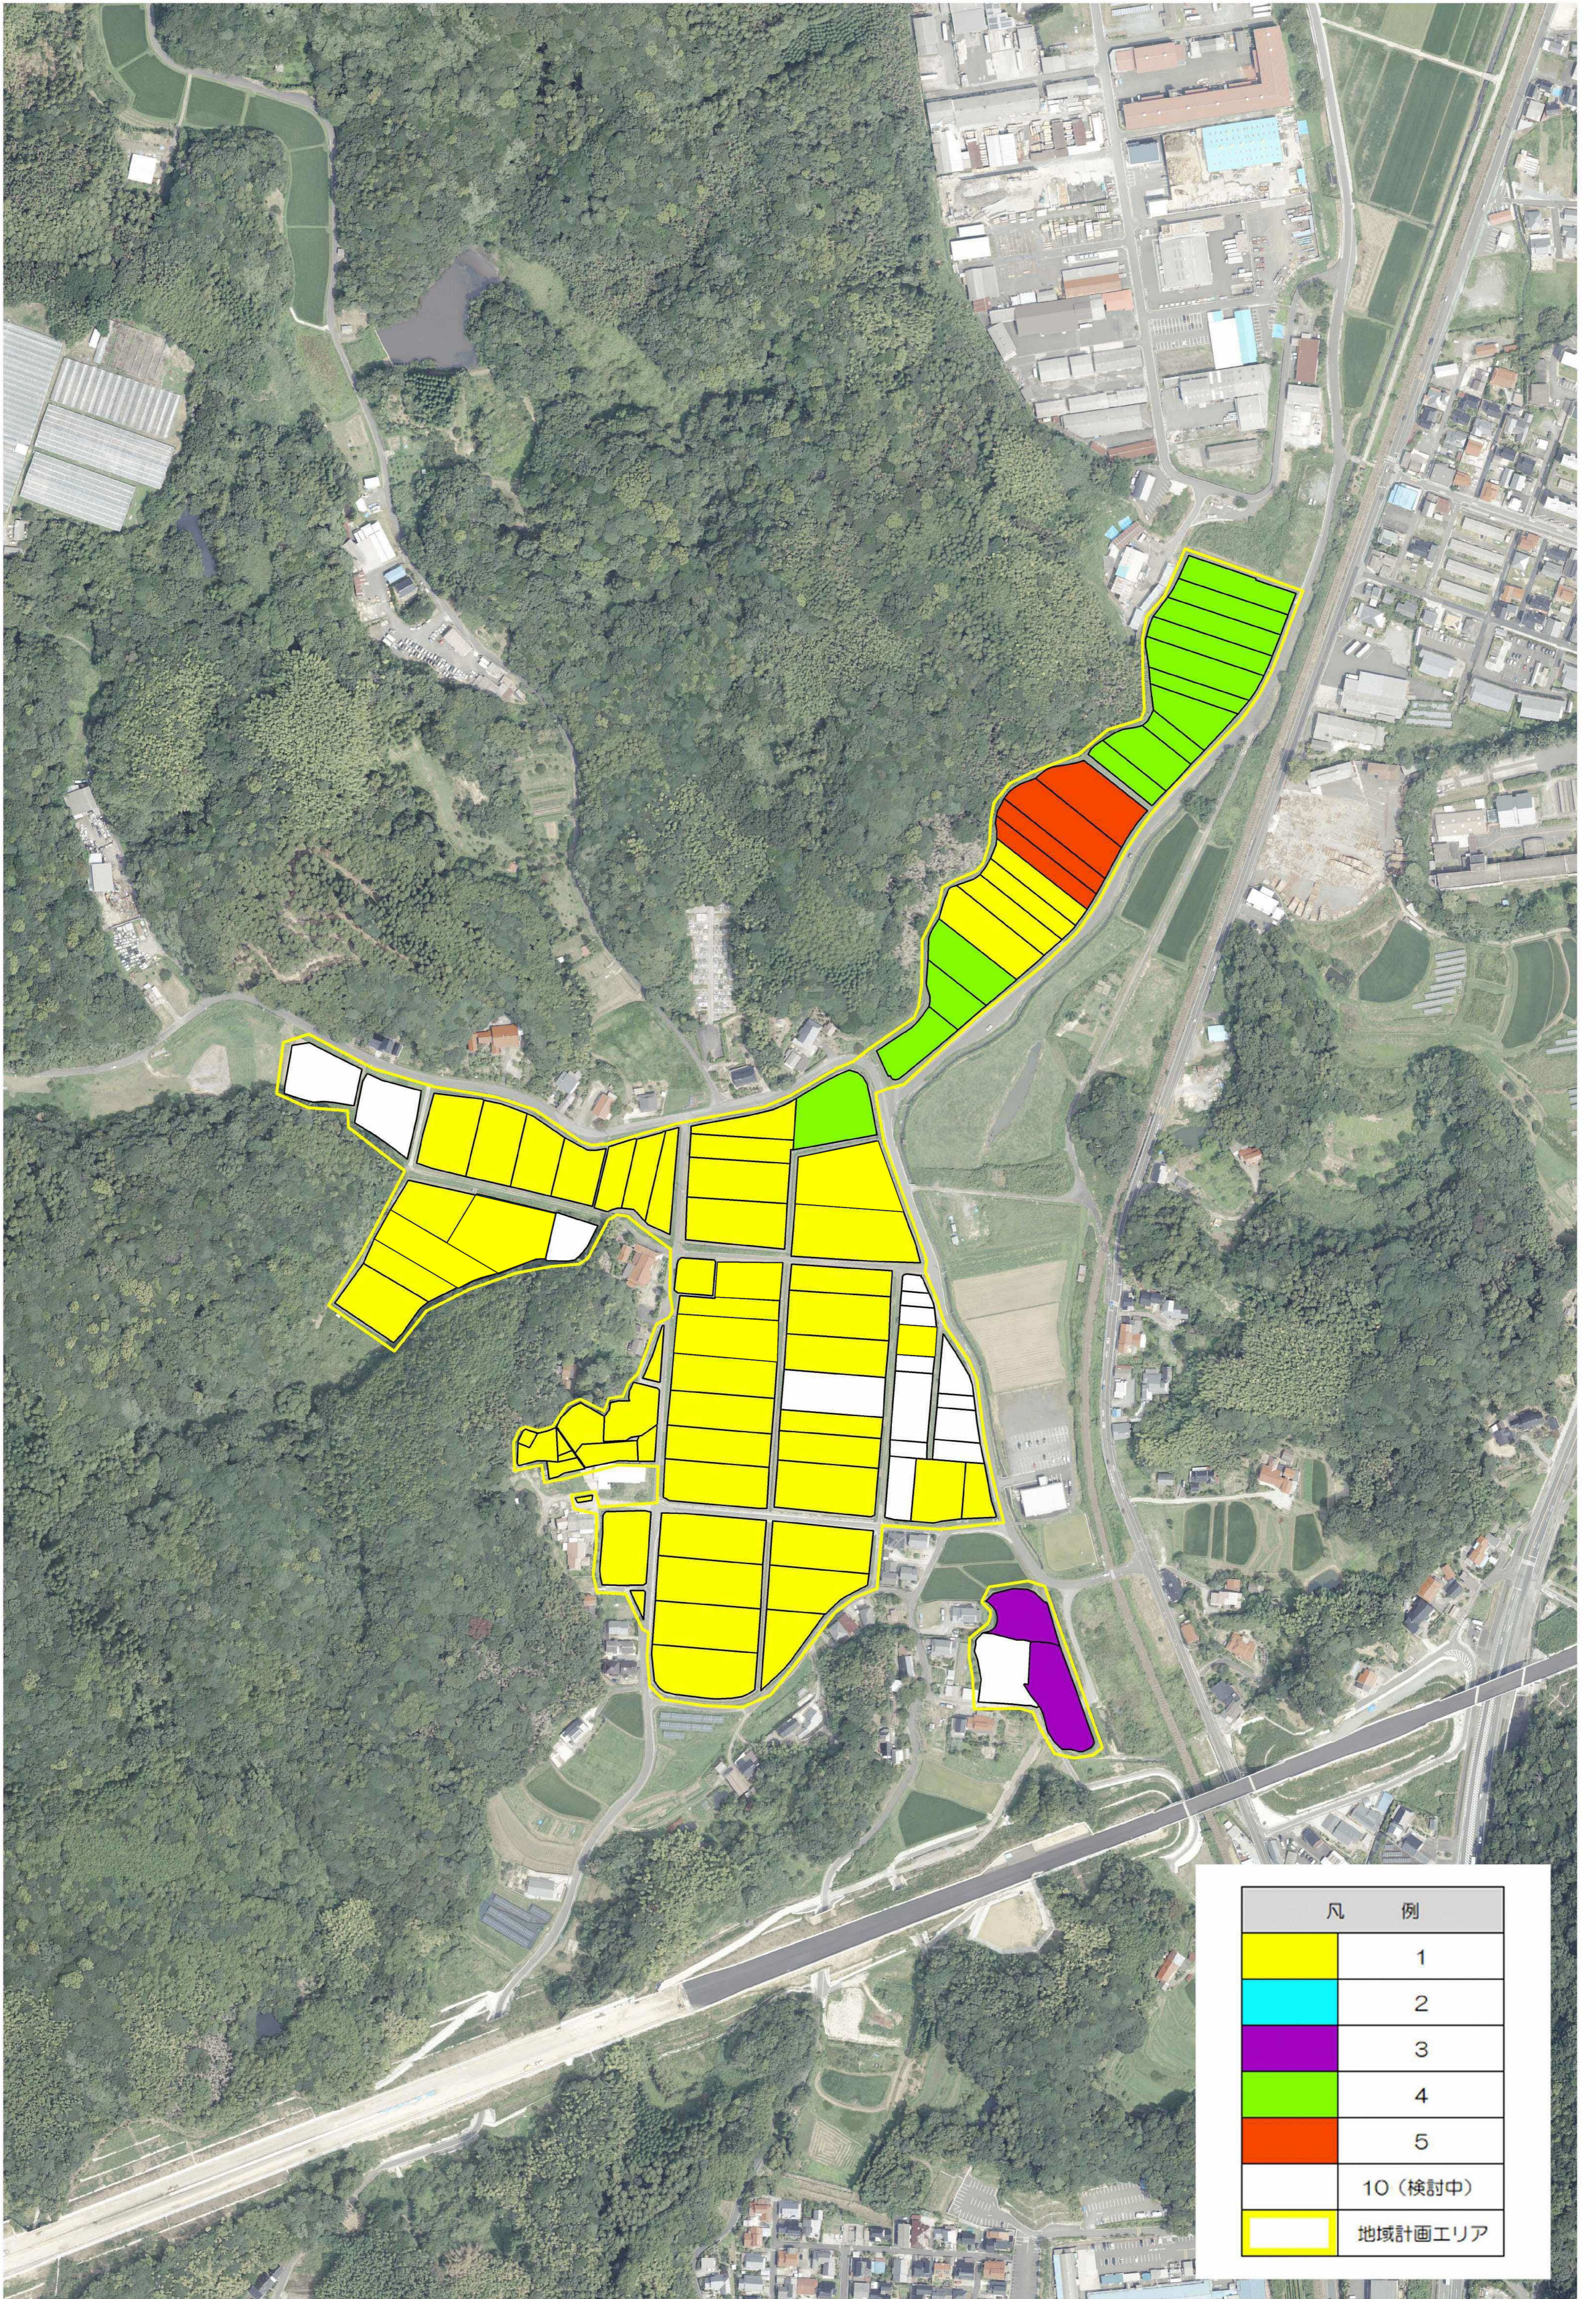

目標地図（鳥越地区）

凡 例	
Yellow	1
Cyan	2
Purple	3
Green	4
Red	5
White	10 (検討中)
Yellow outline	地域計画エリア