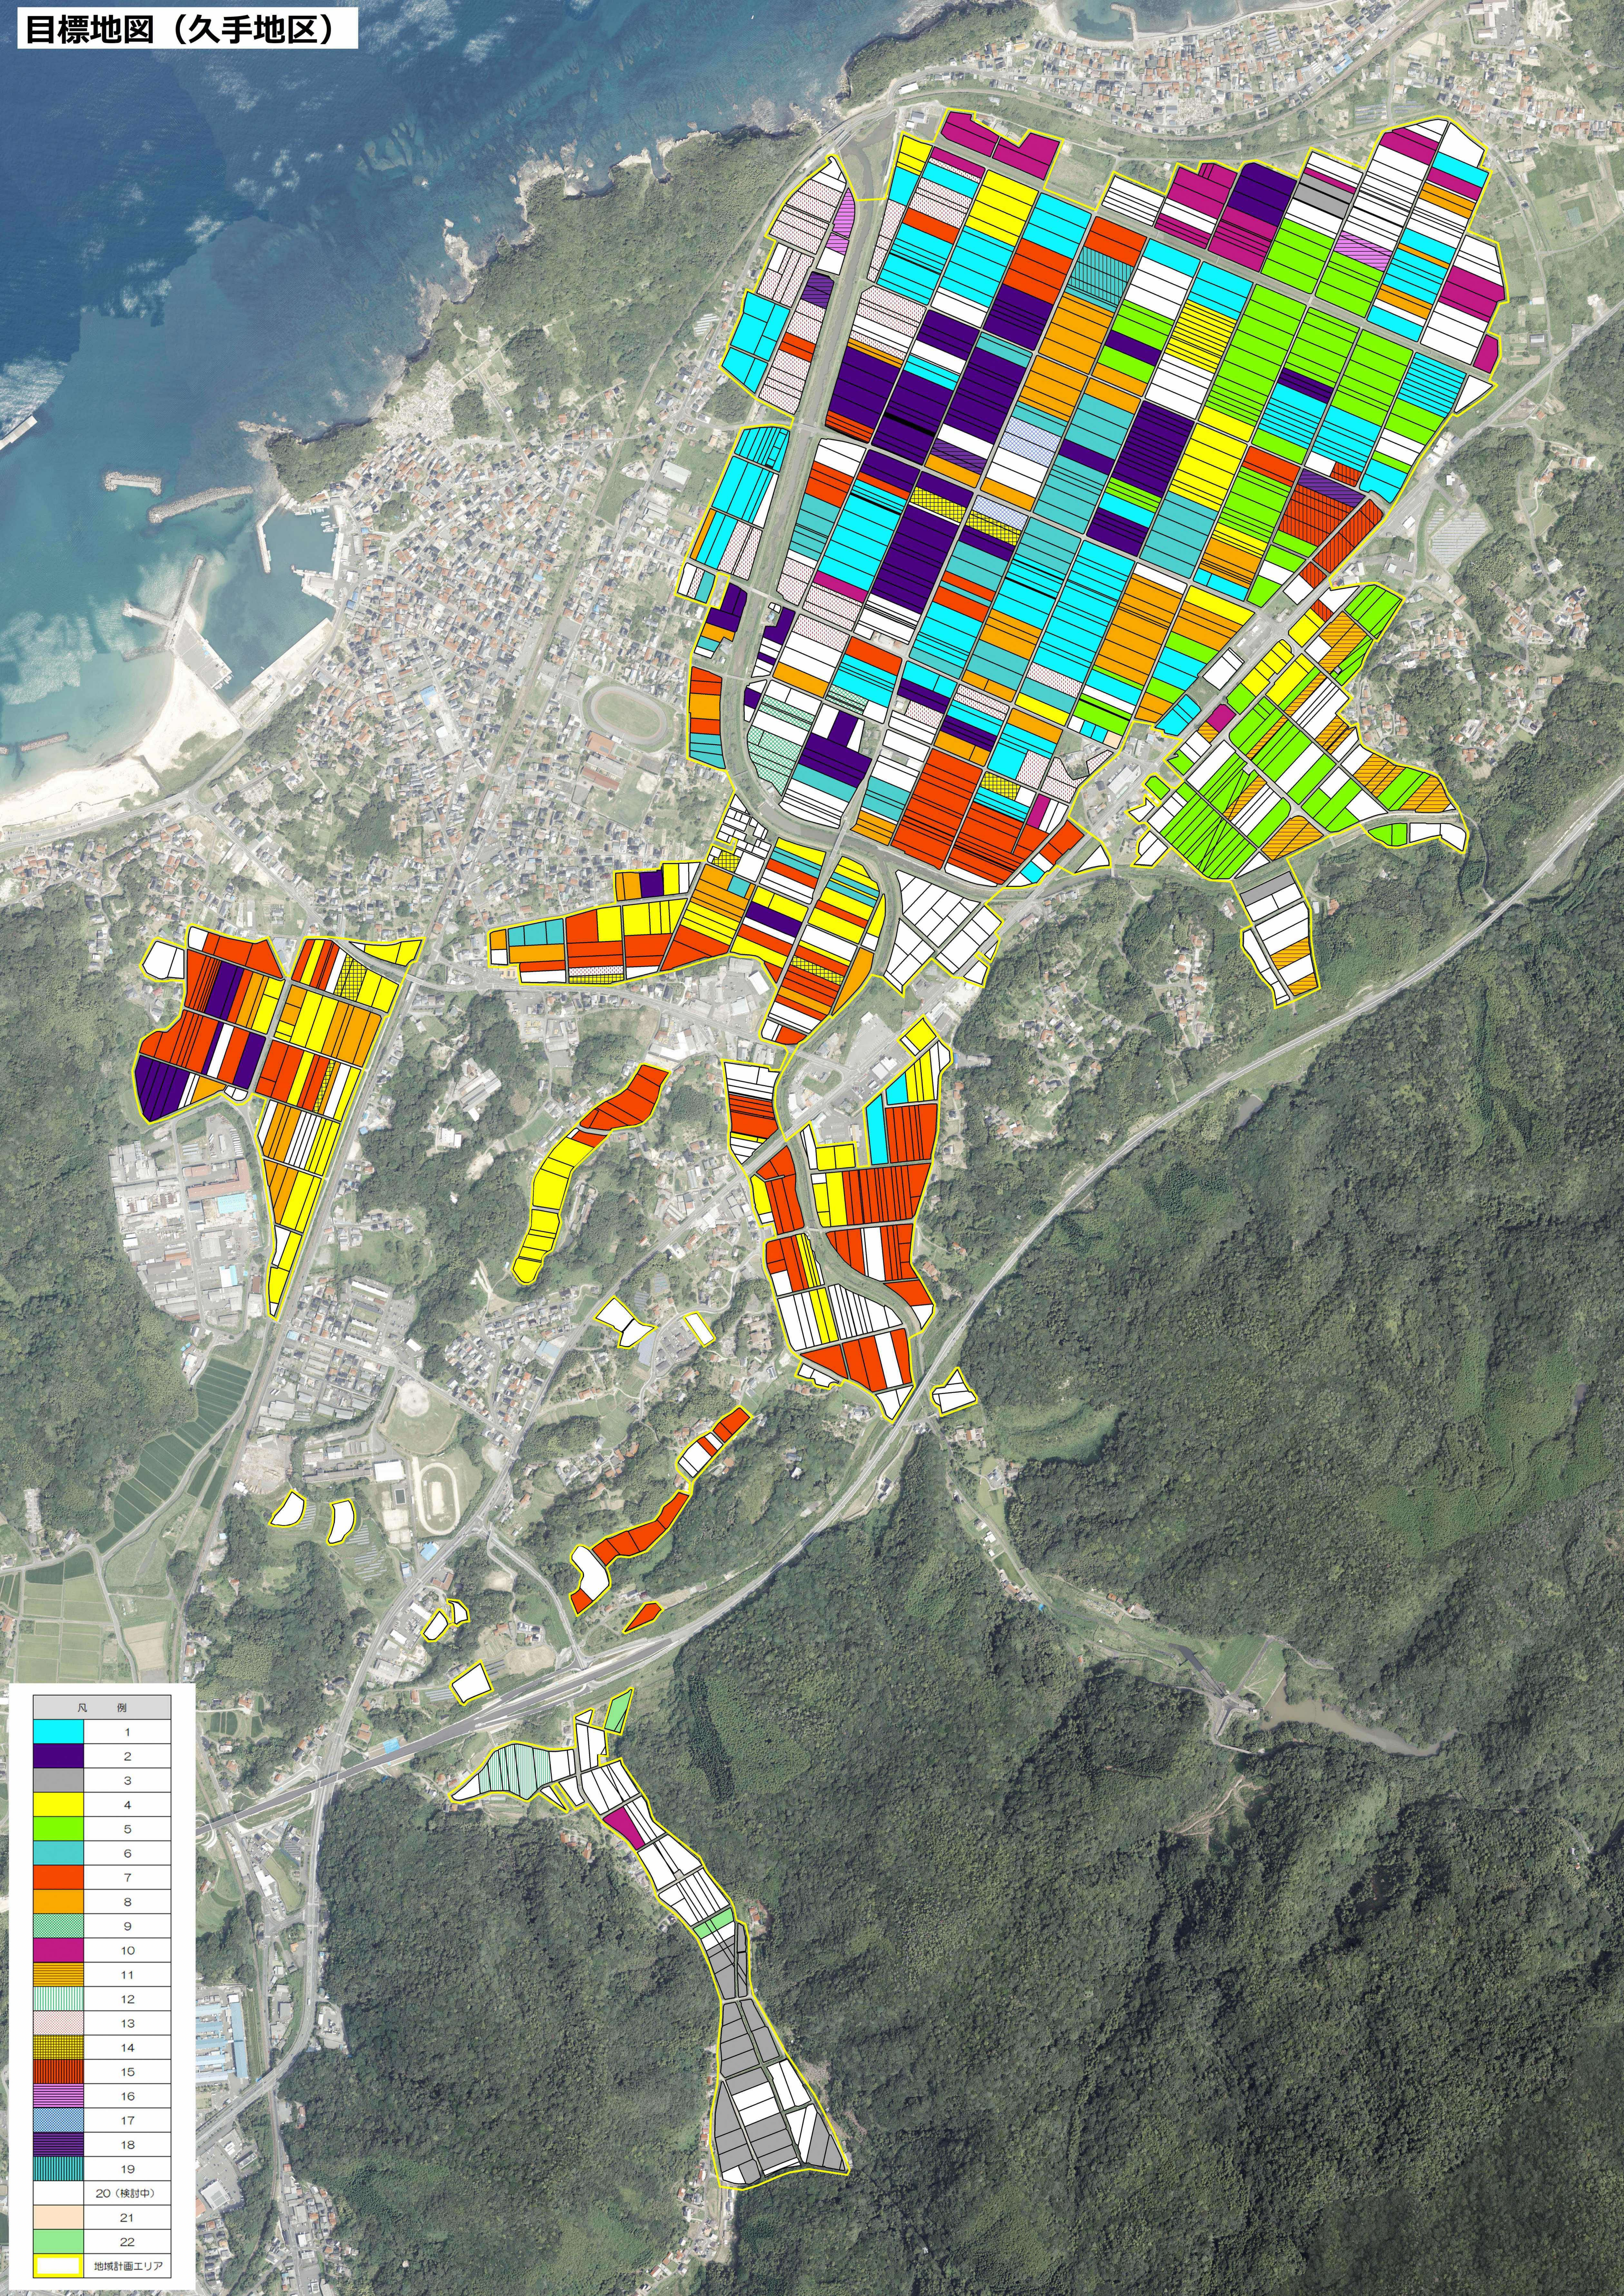

目標地図 (久手地区)

凡 例	
	1
	2
	3
	4
	5
	6
	7
	8
	9
	10
	11
	12
	13
	14
	15
	16
	17
	18
	19
	20 (検討中)
	21
	22
	地域計画エリア