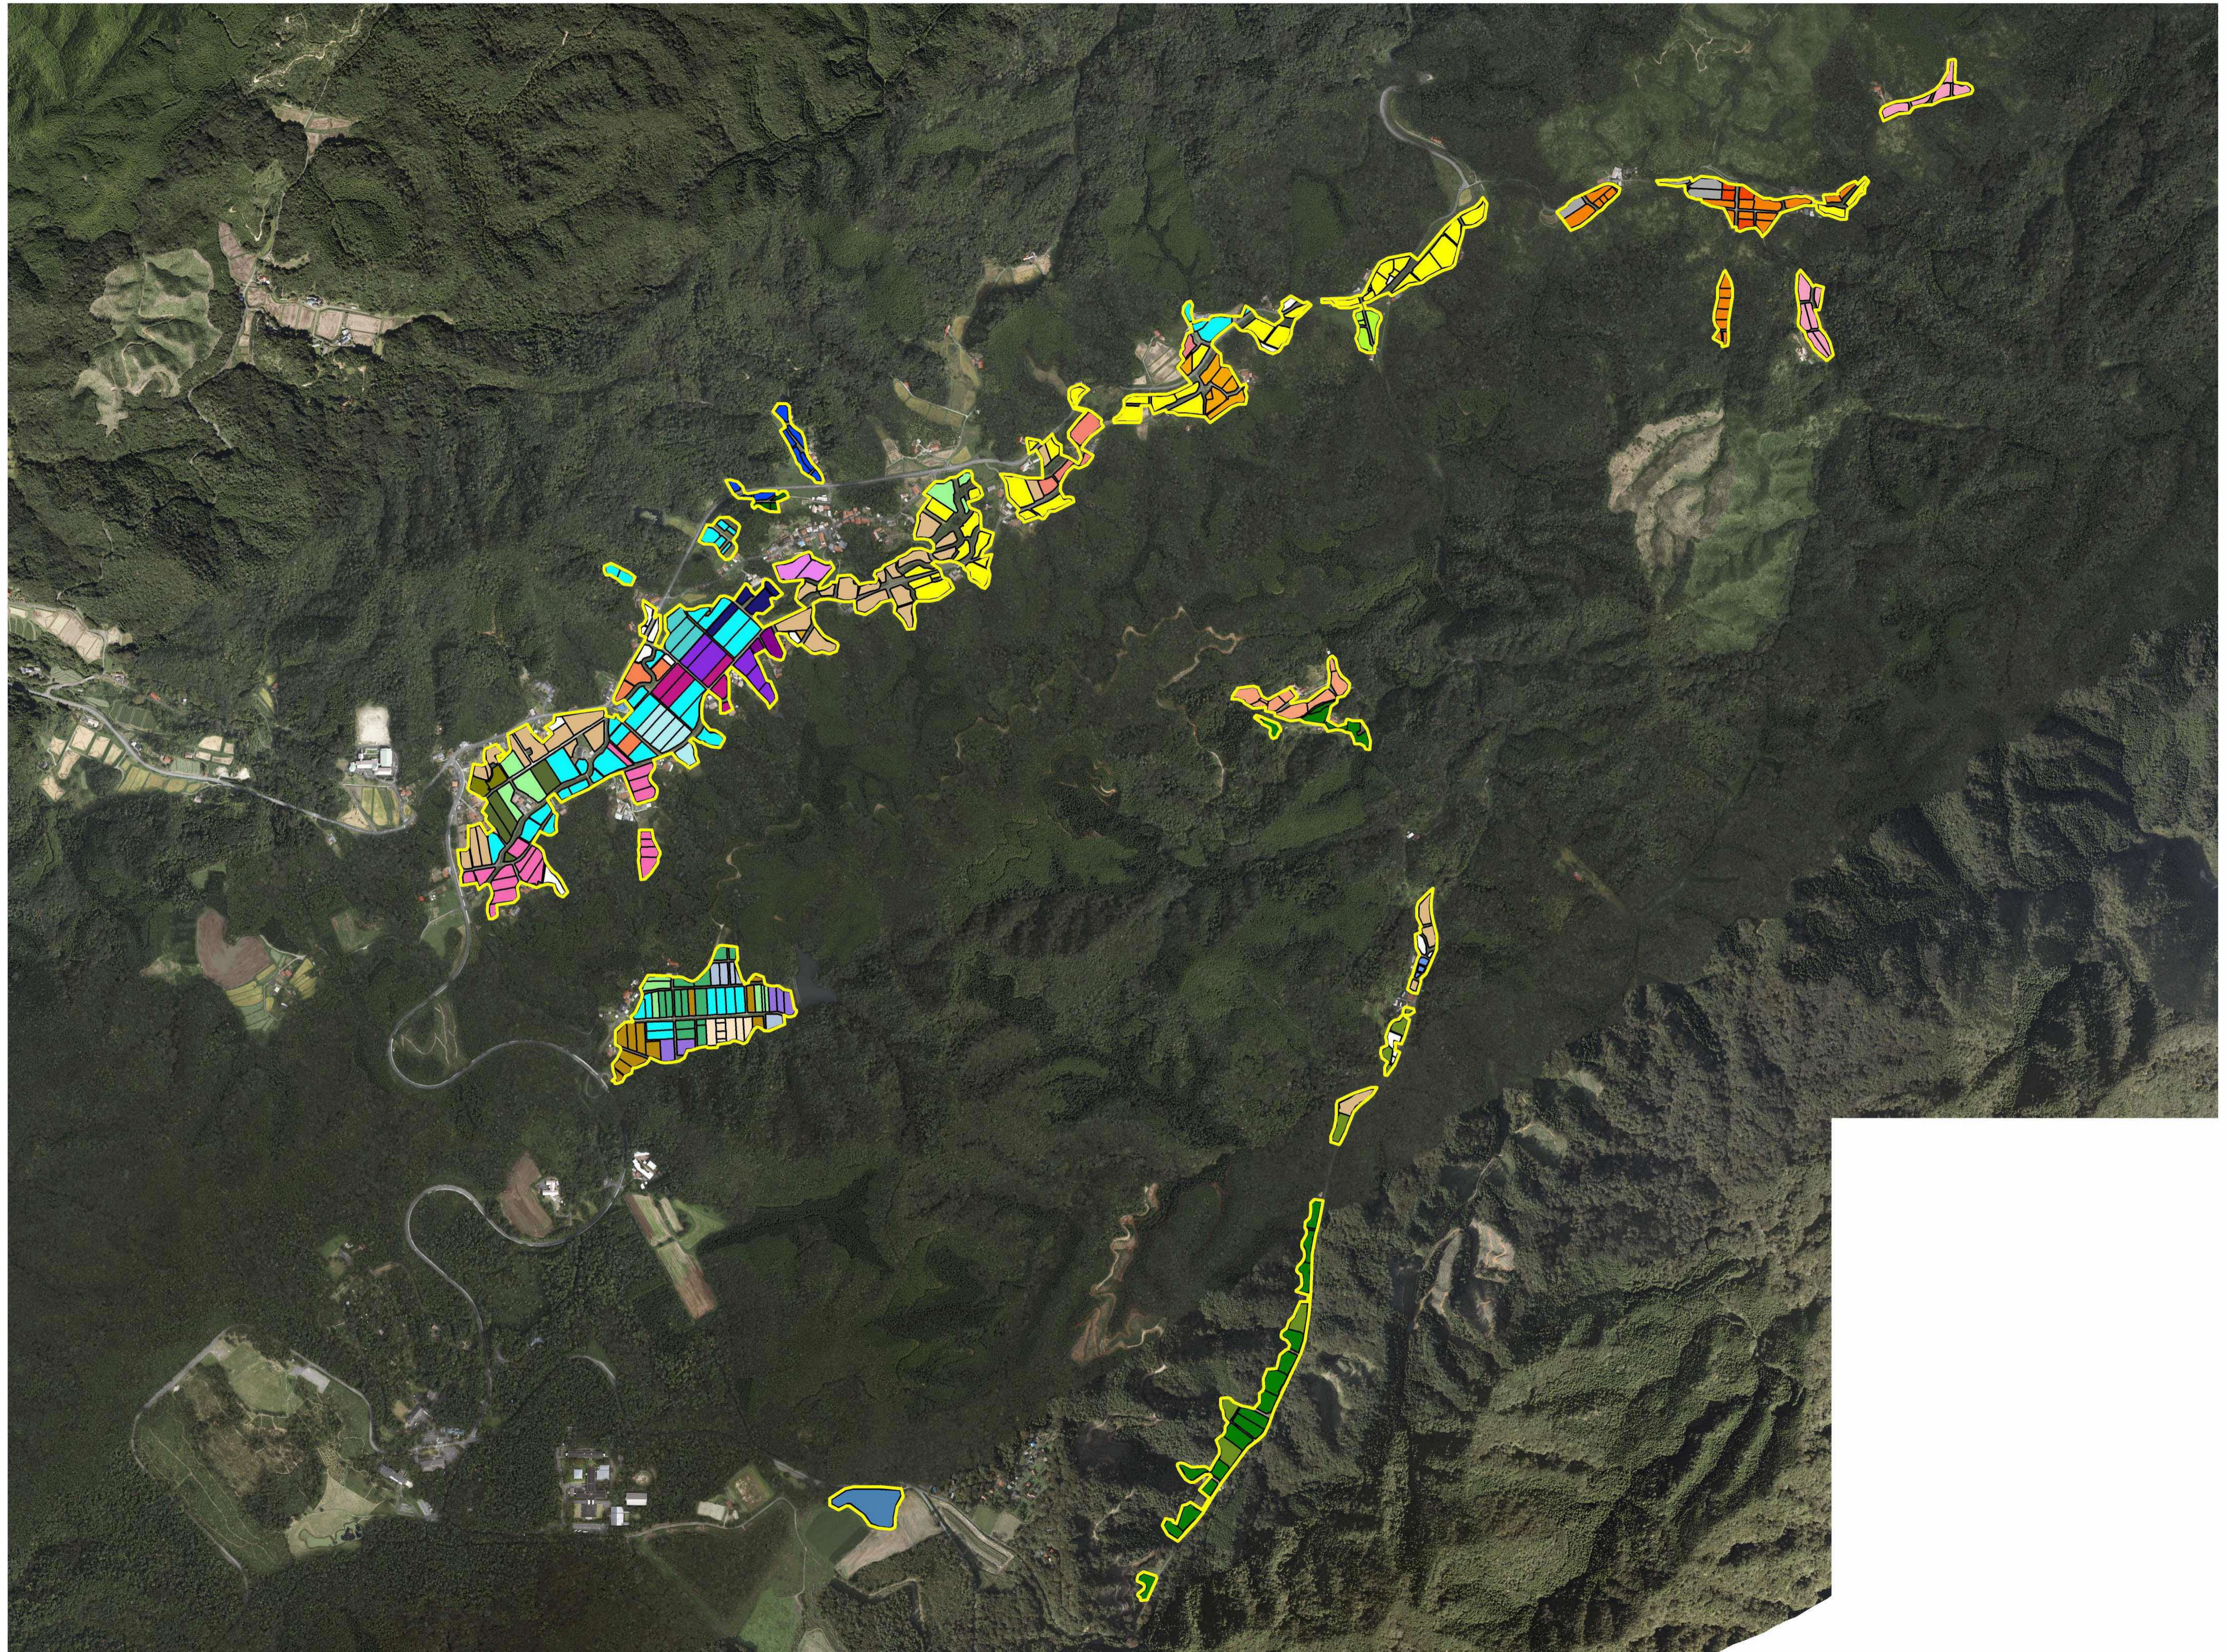

目標地図 (山口町地区)

凡	例
Yellow	1
Cyan	2
Purple	3
Green	4
Orange	5
Pink	6
Blue	7
Brown	8
Light Blue	9
White	10 (検討中)
Purple	11
Green	12
Brown	13
Orange	14
Blue	15
Pink	16
Green	17
Dark Green	18
Dark Red	19
Pink	20
Magenta	21
Orange	22
Dark Blue	23
Light Green	24
Light Blue	25
Purple	26
Brown	27
Orange	28
Dark Green	29
Light Green	30
Light Green	31
Light Blue	32
Blue	33
Dark Green	34
Orange	35
Blue	36
Grey	37
Dark Green	39
Purple	40
Brown	41
Pink	42
Yellow outline	地域計画エリア