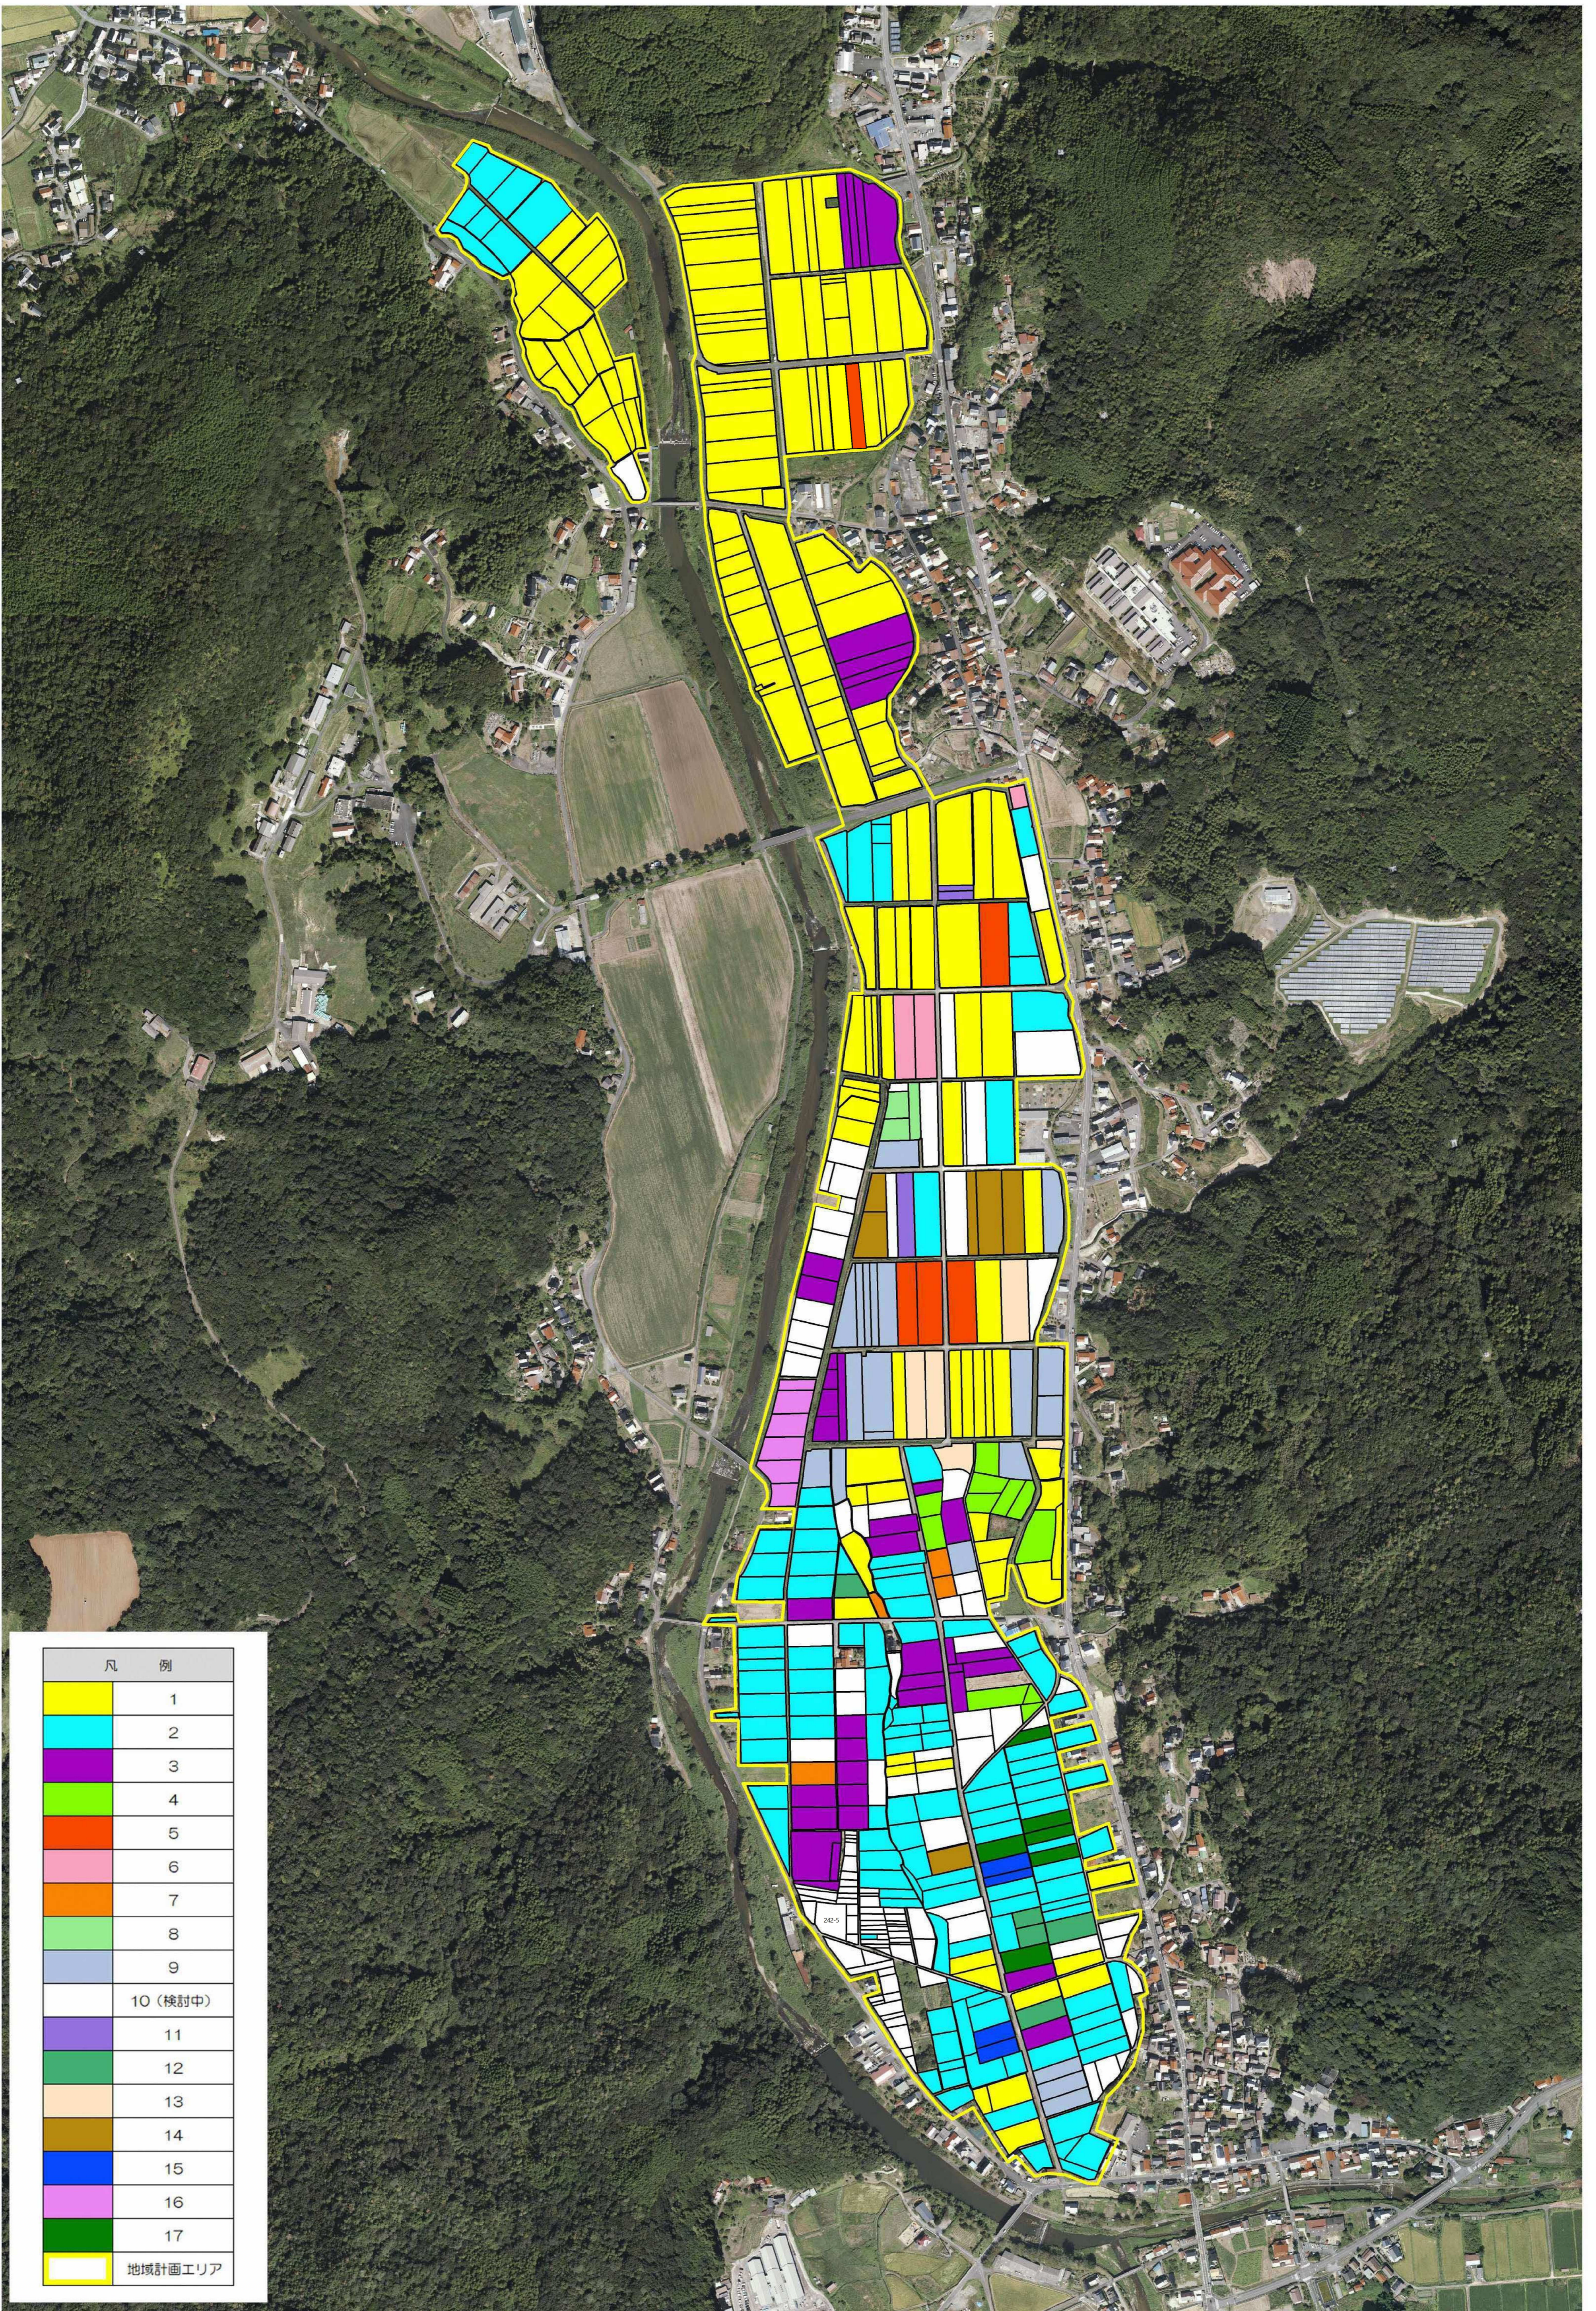

# 目標地図 (川合町地区)

凡 例	
	1
	2
	3
	4
	5
	6
	7
	8
	9
	10 (検討中)
	11
	12
	13
	14
	15
	16
	17
	地域計画エリア