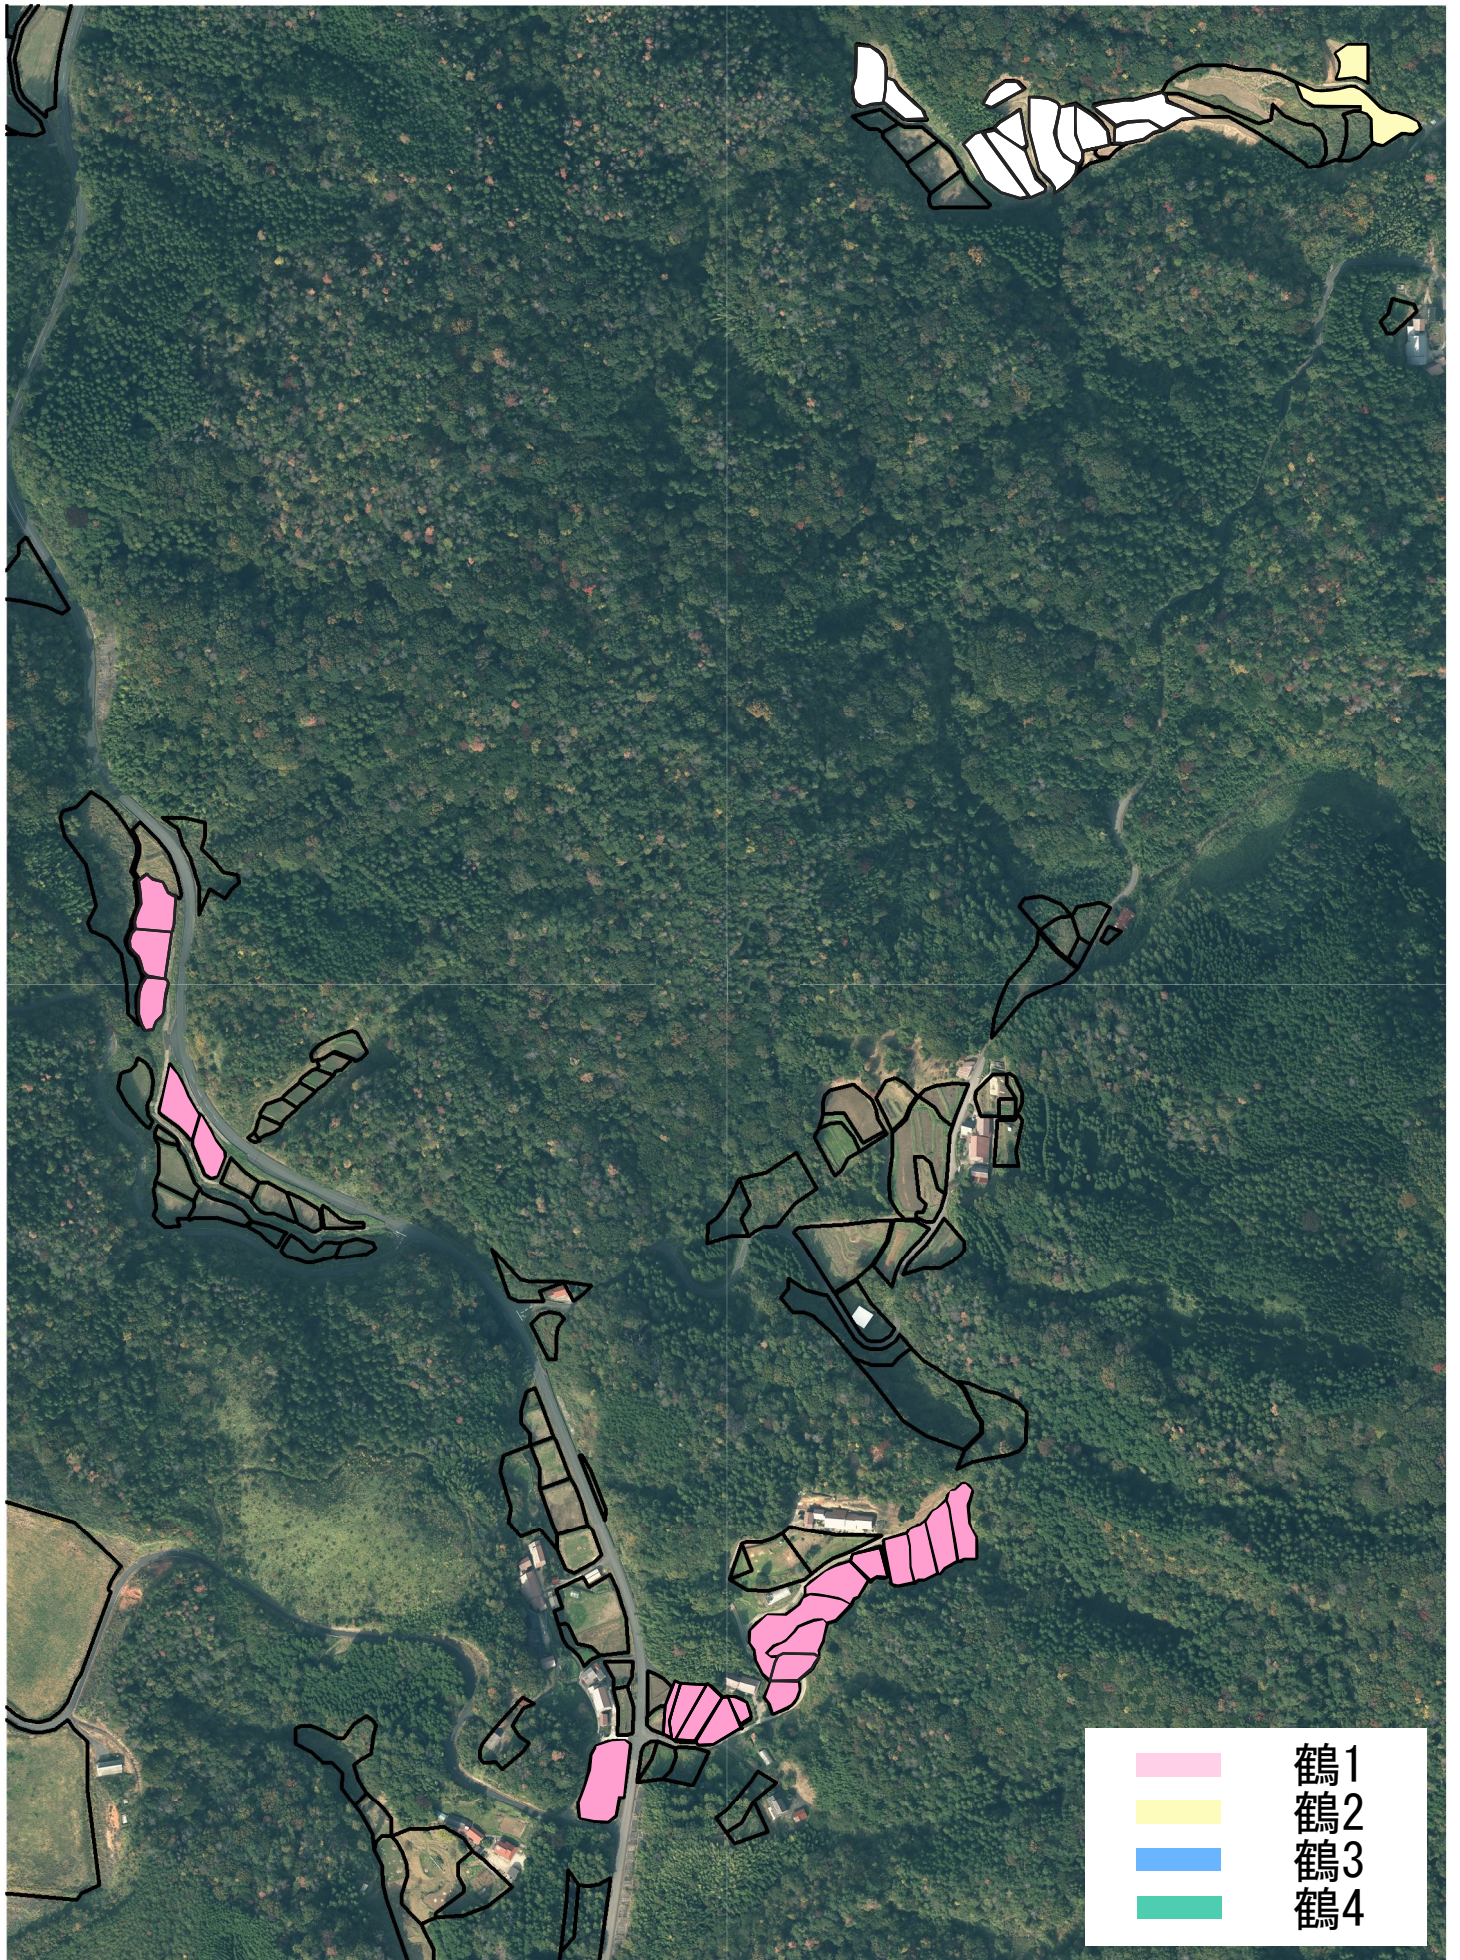

目標地図（忍原地区）

凡例	
	1
	2
	3
	4
	5
	6
	7
	8
	9
	10 (検討中)
	11
	12
	13
	地域計画エリア

鶴府1

SCALE: 1/5,000

SCALE: 1/5,000

大田町野城口

川合町州合

- 瓜1
- 瓜2
- 瓜3
- 瓜4
- 瓜5
- 瓜6
- 瓜7
- 瓜10

SCALE: 1/6,000

SCALE: 1/4,700