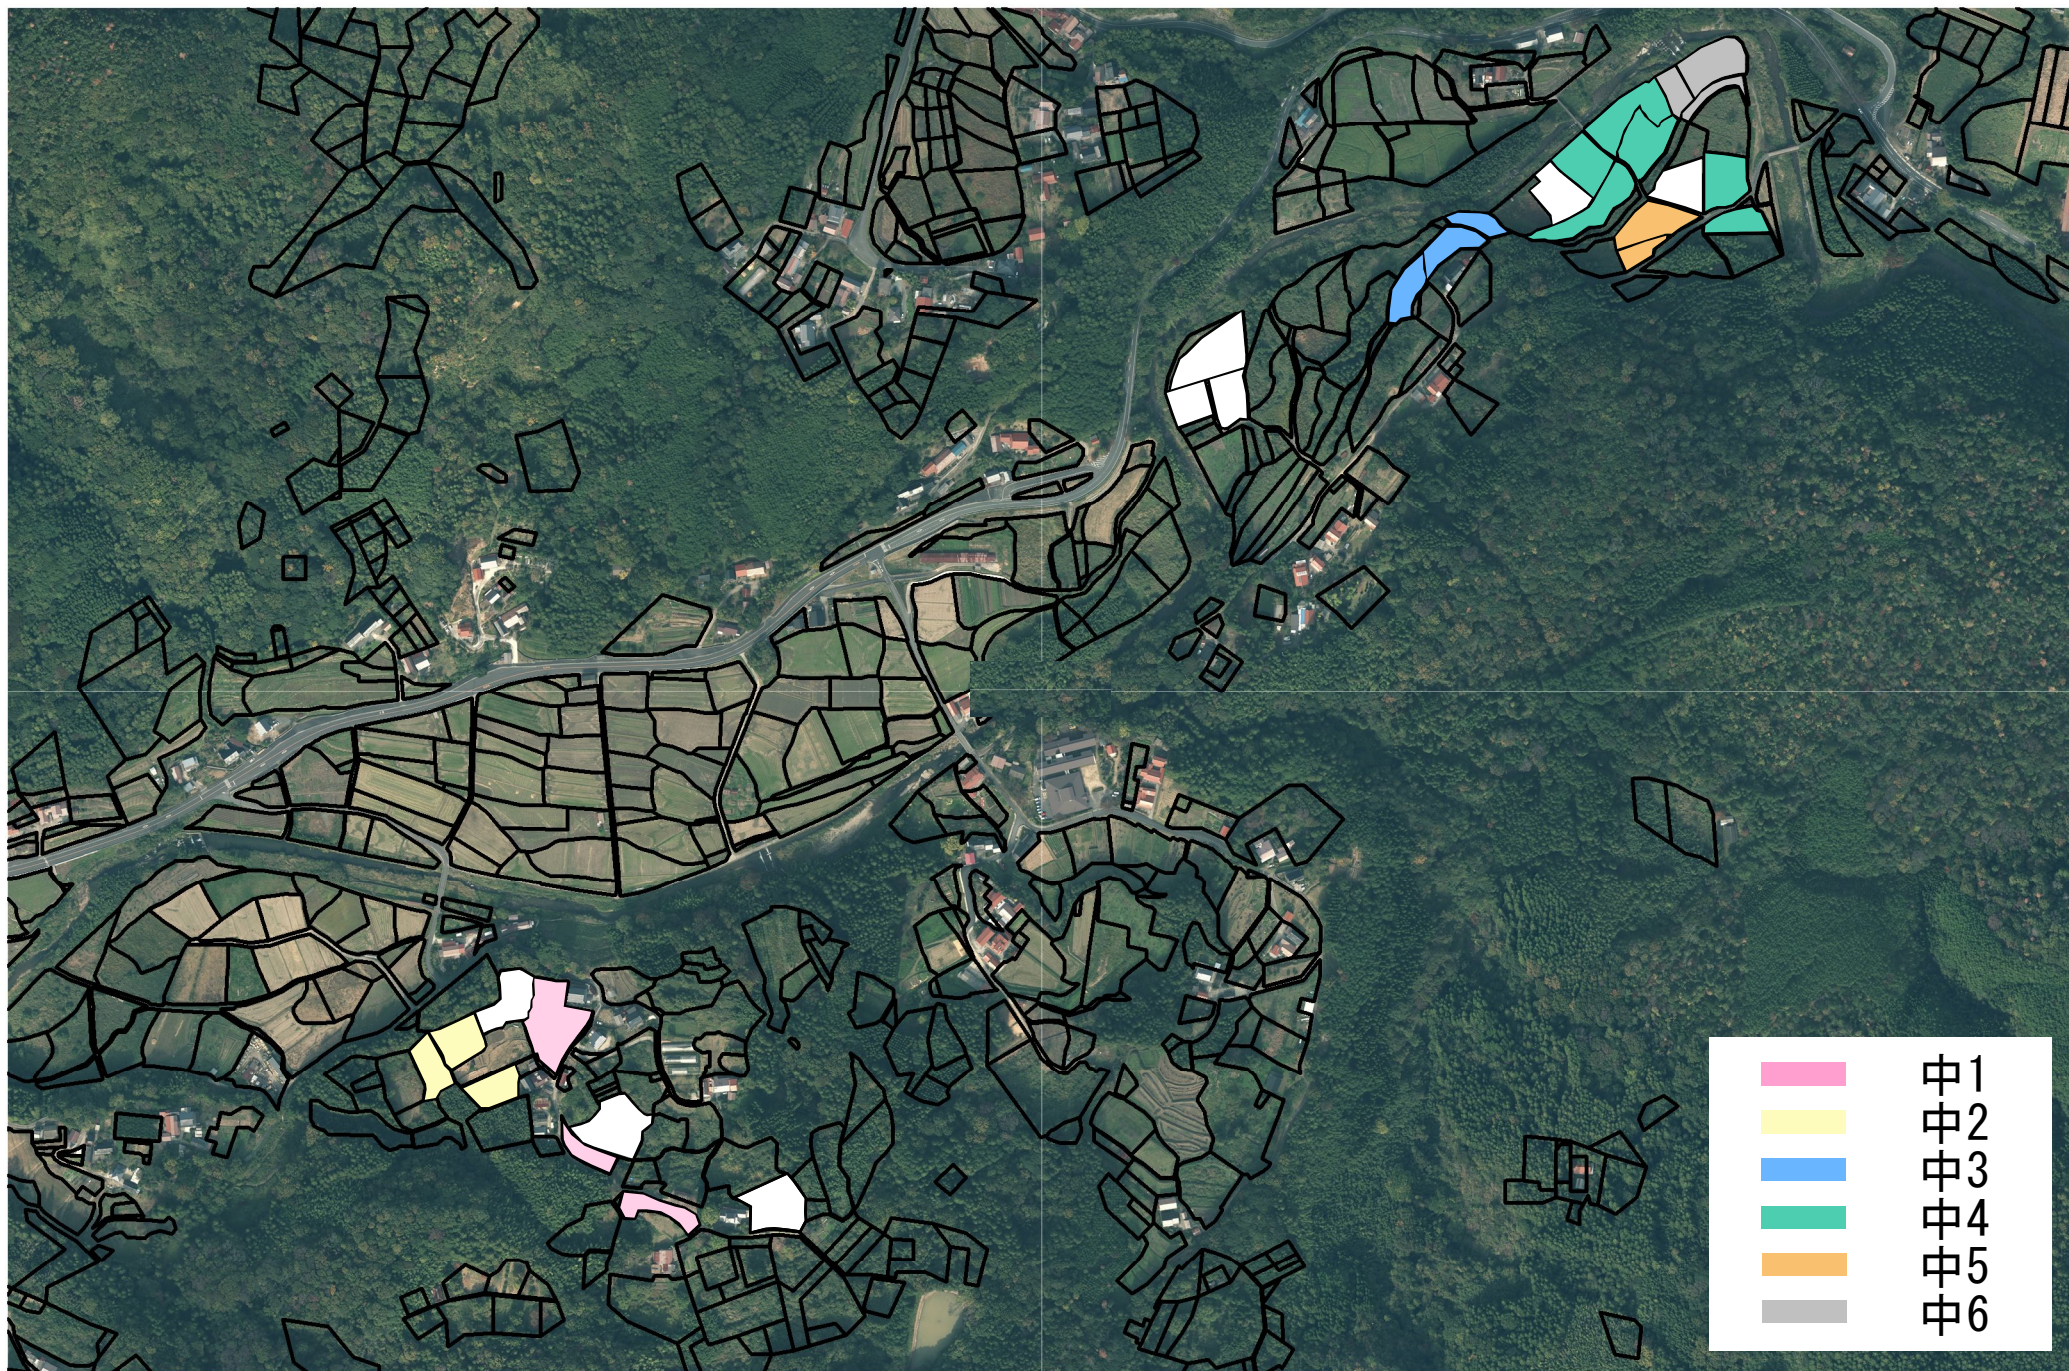

目標地図（忍原地区）

凡例	
	1
	2
	3
	4
	5
	6
	7
	8
	9
	10 (検討中)
	11
	12
	13
	地域計画エリア

鶴府1

SCALE: 1/5,000

SCALE: 1/5,000

大田町野城口

川合町州合

- 瓜1
- 瓜2
- 瓜3
- 瓜4
- 瓜5
- 瓜6
- 瓜7
- 瓜10

SCALE: 1/6,000

SCALE: 1/4,700