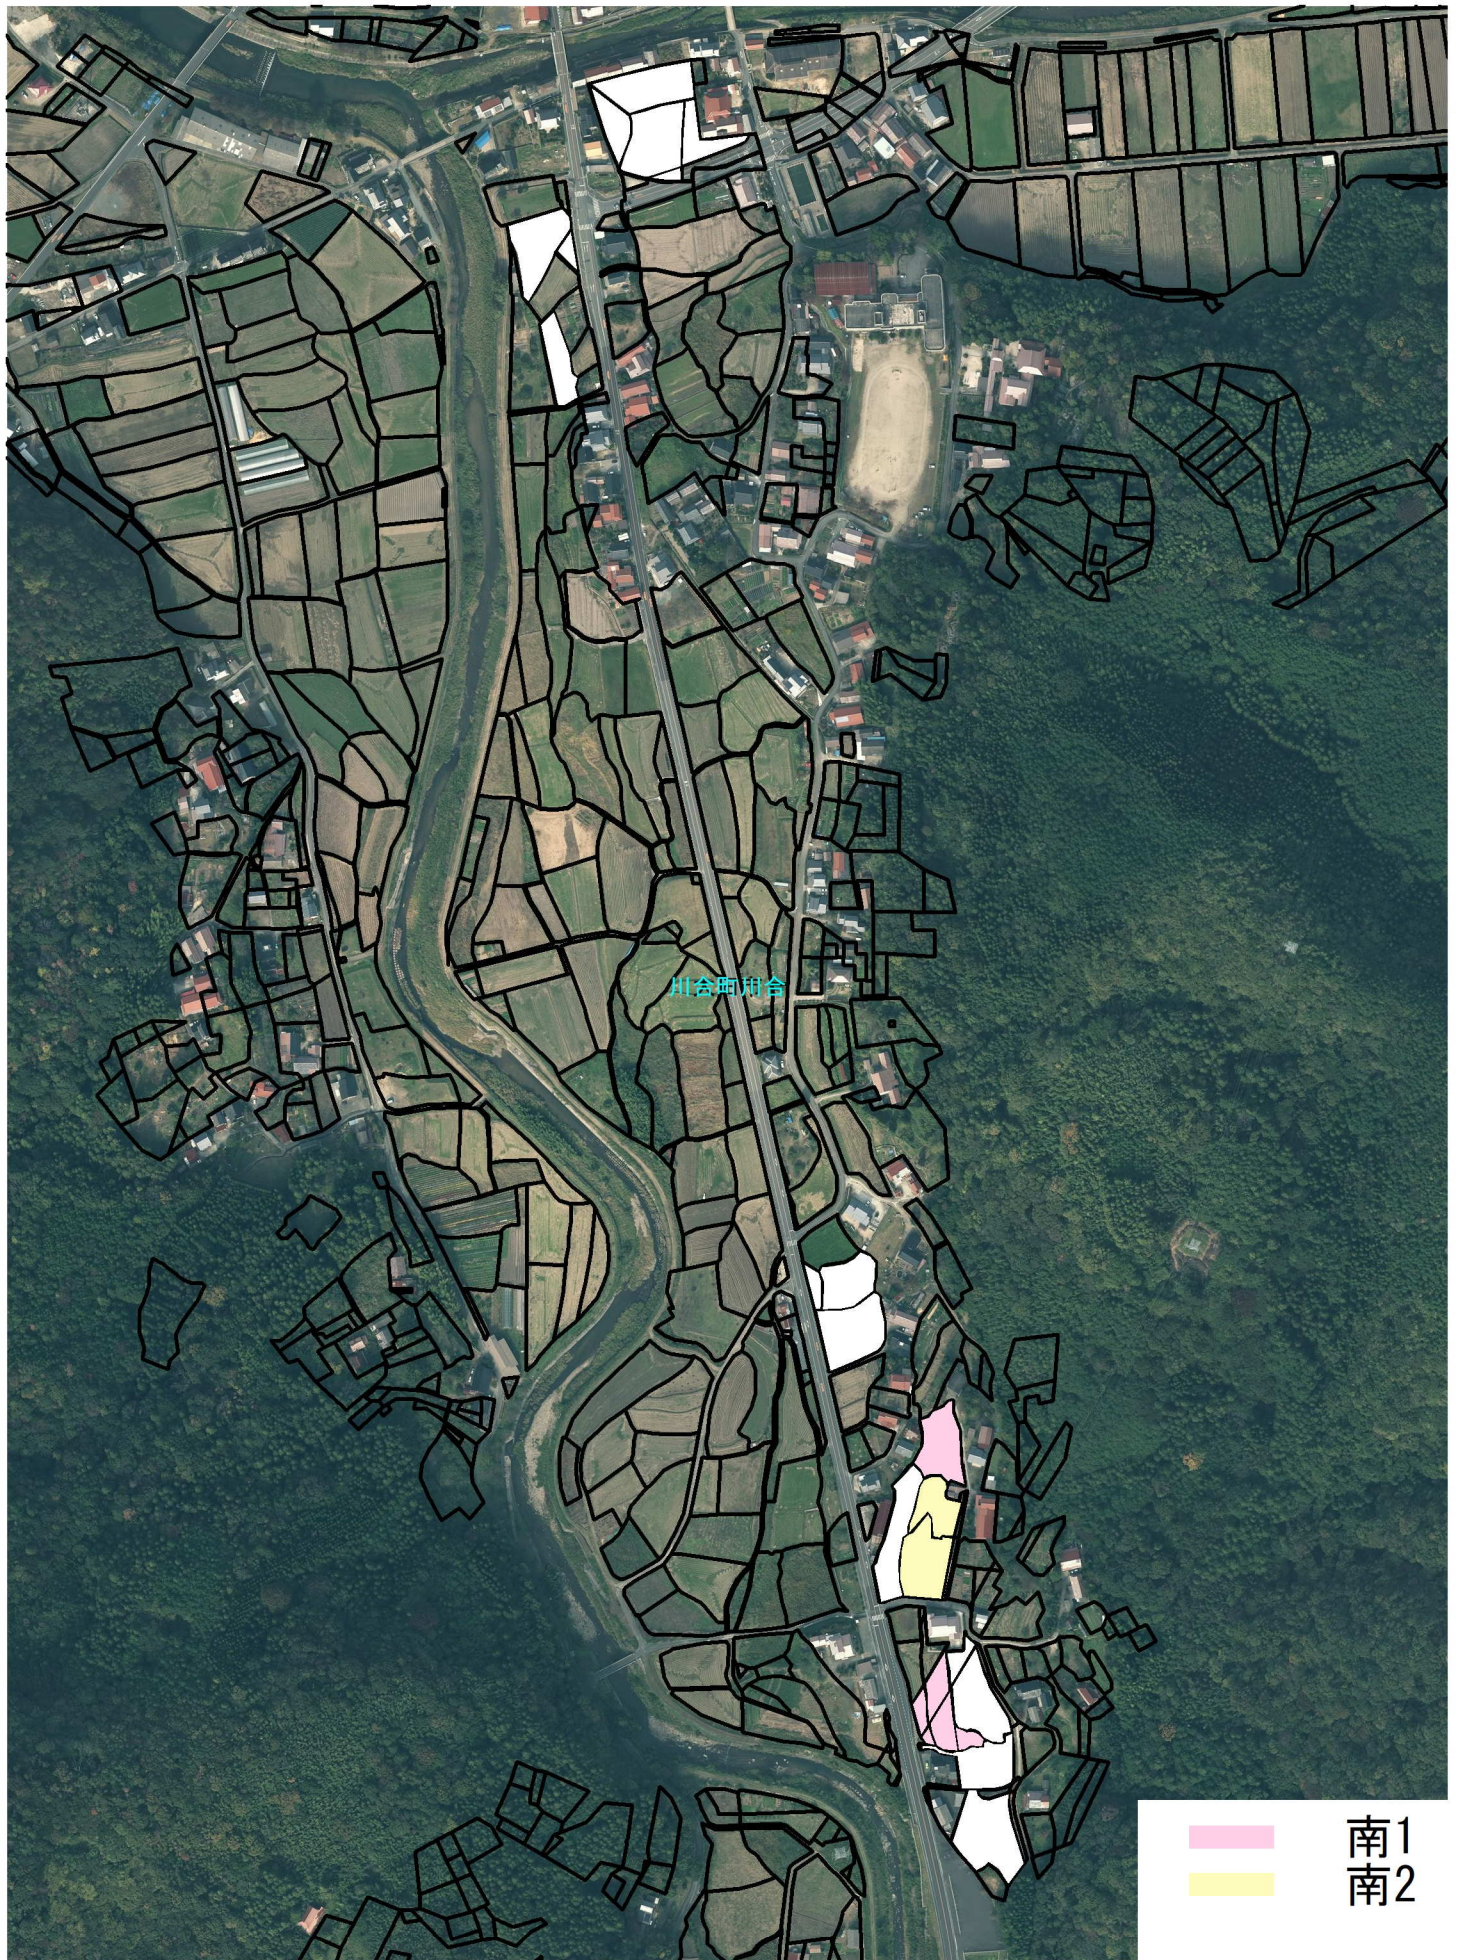

目標地図（忍原地区）

凡例	
	1
	2
	3
	4
	5
	6
	7
	8
	9
	10 (検討中)
	11
	12
	13
	地域計画エリア

鶴府1

SCALE: 1/5,000

SCALE: 1/5,000

大田町野城口

川合町州合

- 瓜1
- 瓜2
- 瓜3
- 瓜4
- 瓜5
- 瓜6
- 瓜7
- 瓜10

SCALE: 1/6,000

SCALE: 1/4,700