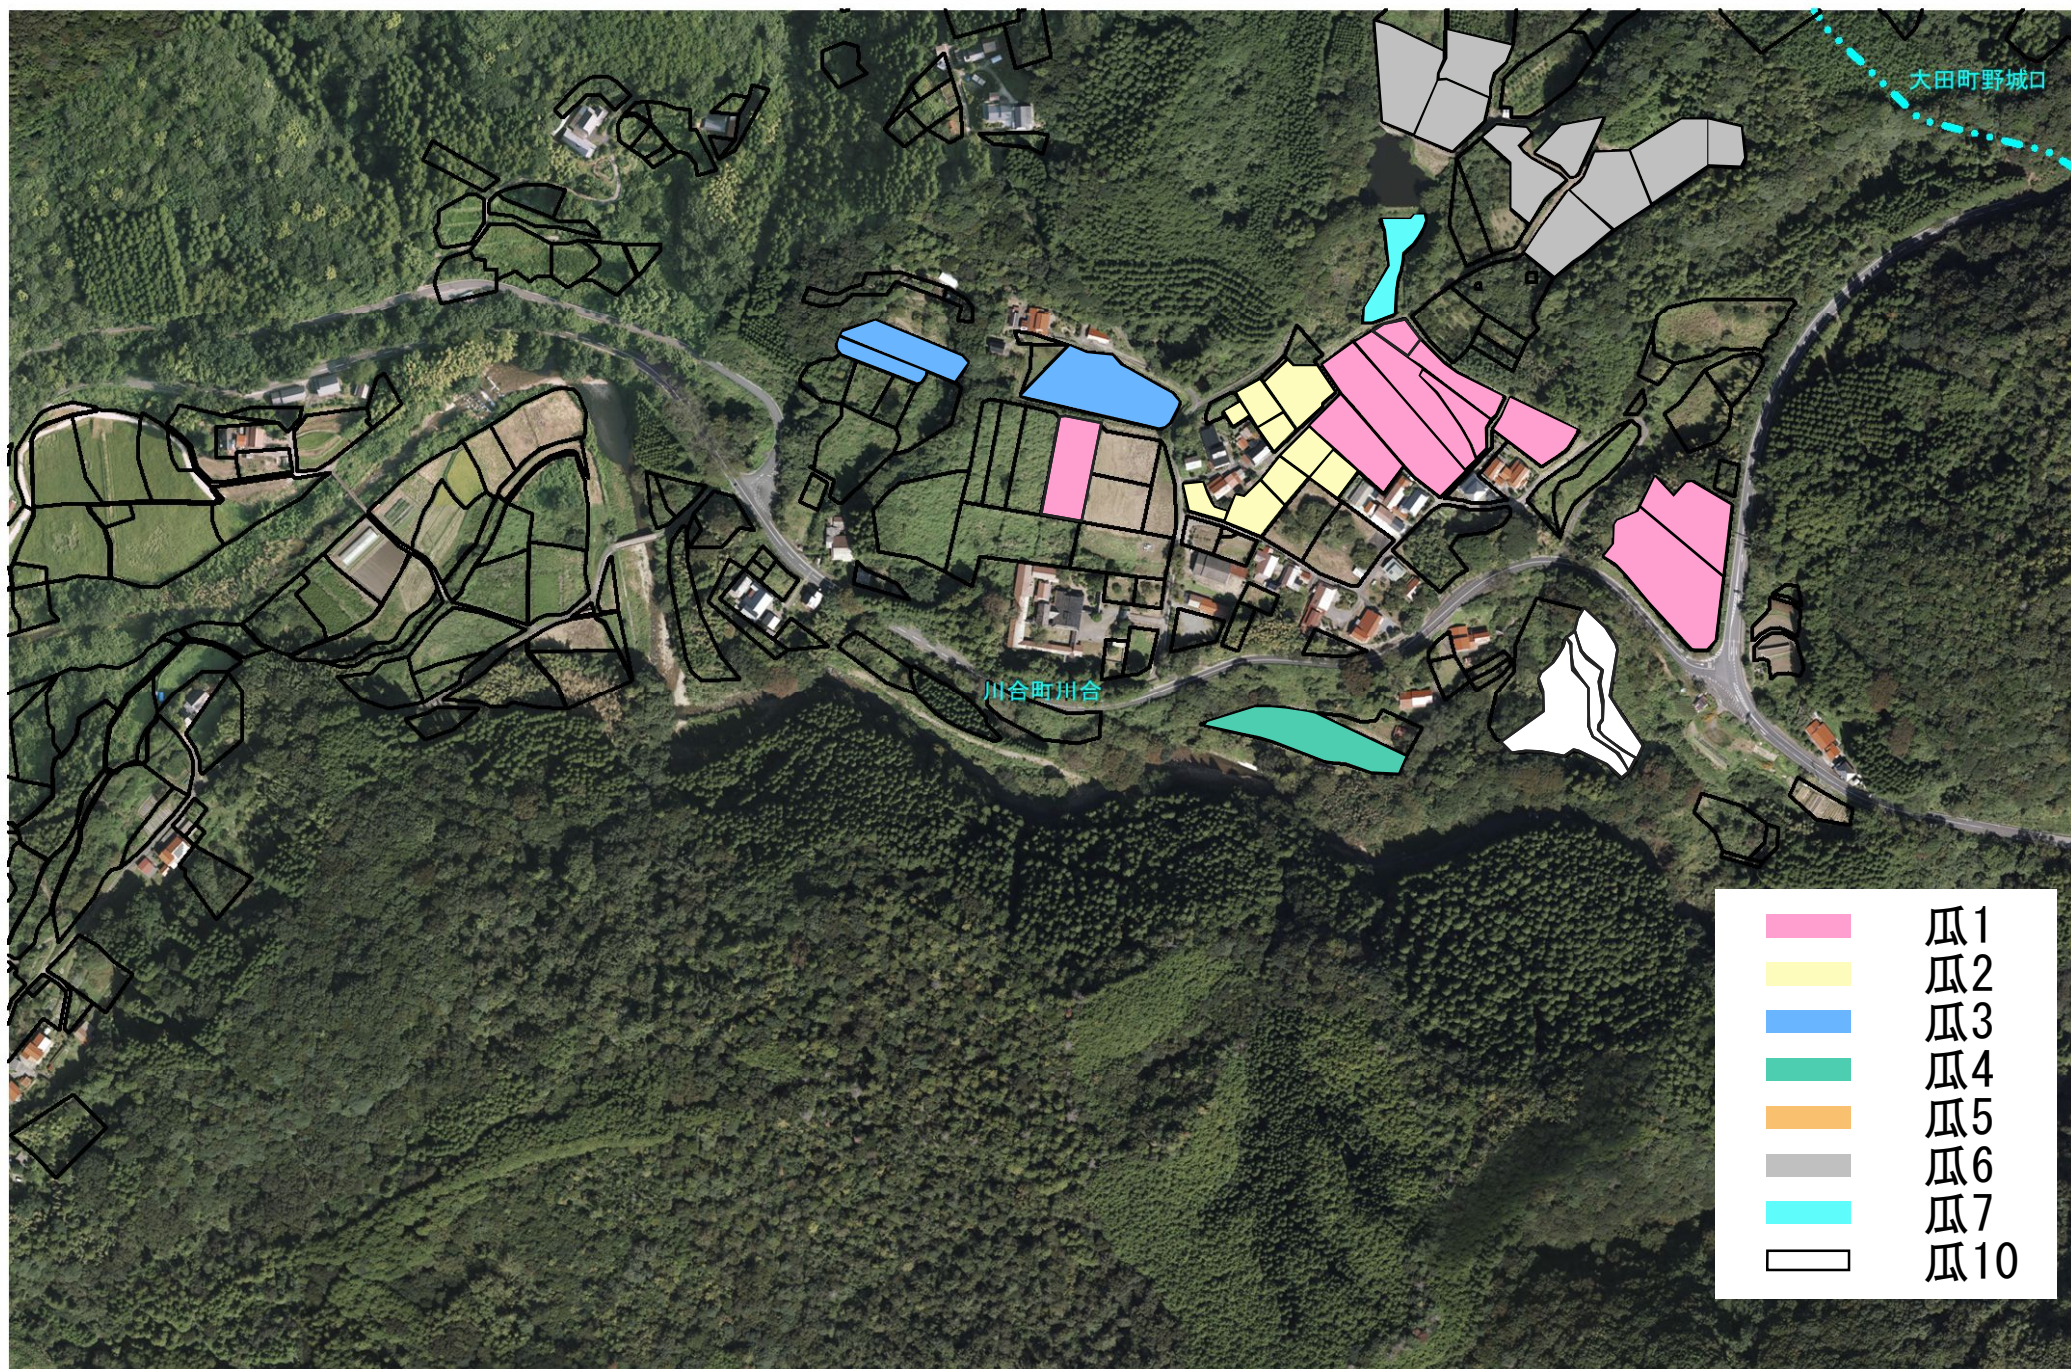

目標地図（忍原地区）

凡例	
	1
	2
	3
	4
	5
	6
	7
	8
	9
	10 (検討中)
	11
	12
	13
	地域計画エリア

鶴府1

SCALE: 1/5,000

SCALE: 1/5,000

大田町野城口

川合町州合

- 瓜1
- 瓜2
- 瓜3
- 瓜4
- 瓜5
- 瓜6
- 瓜7
- 瓜10

SCALE: 1/6,000

SCALE: 1/4,700