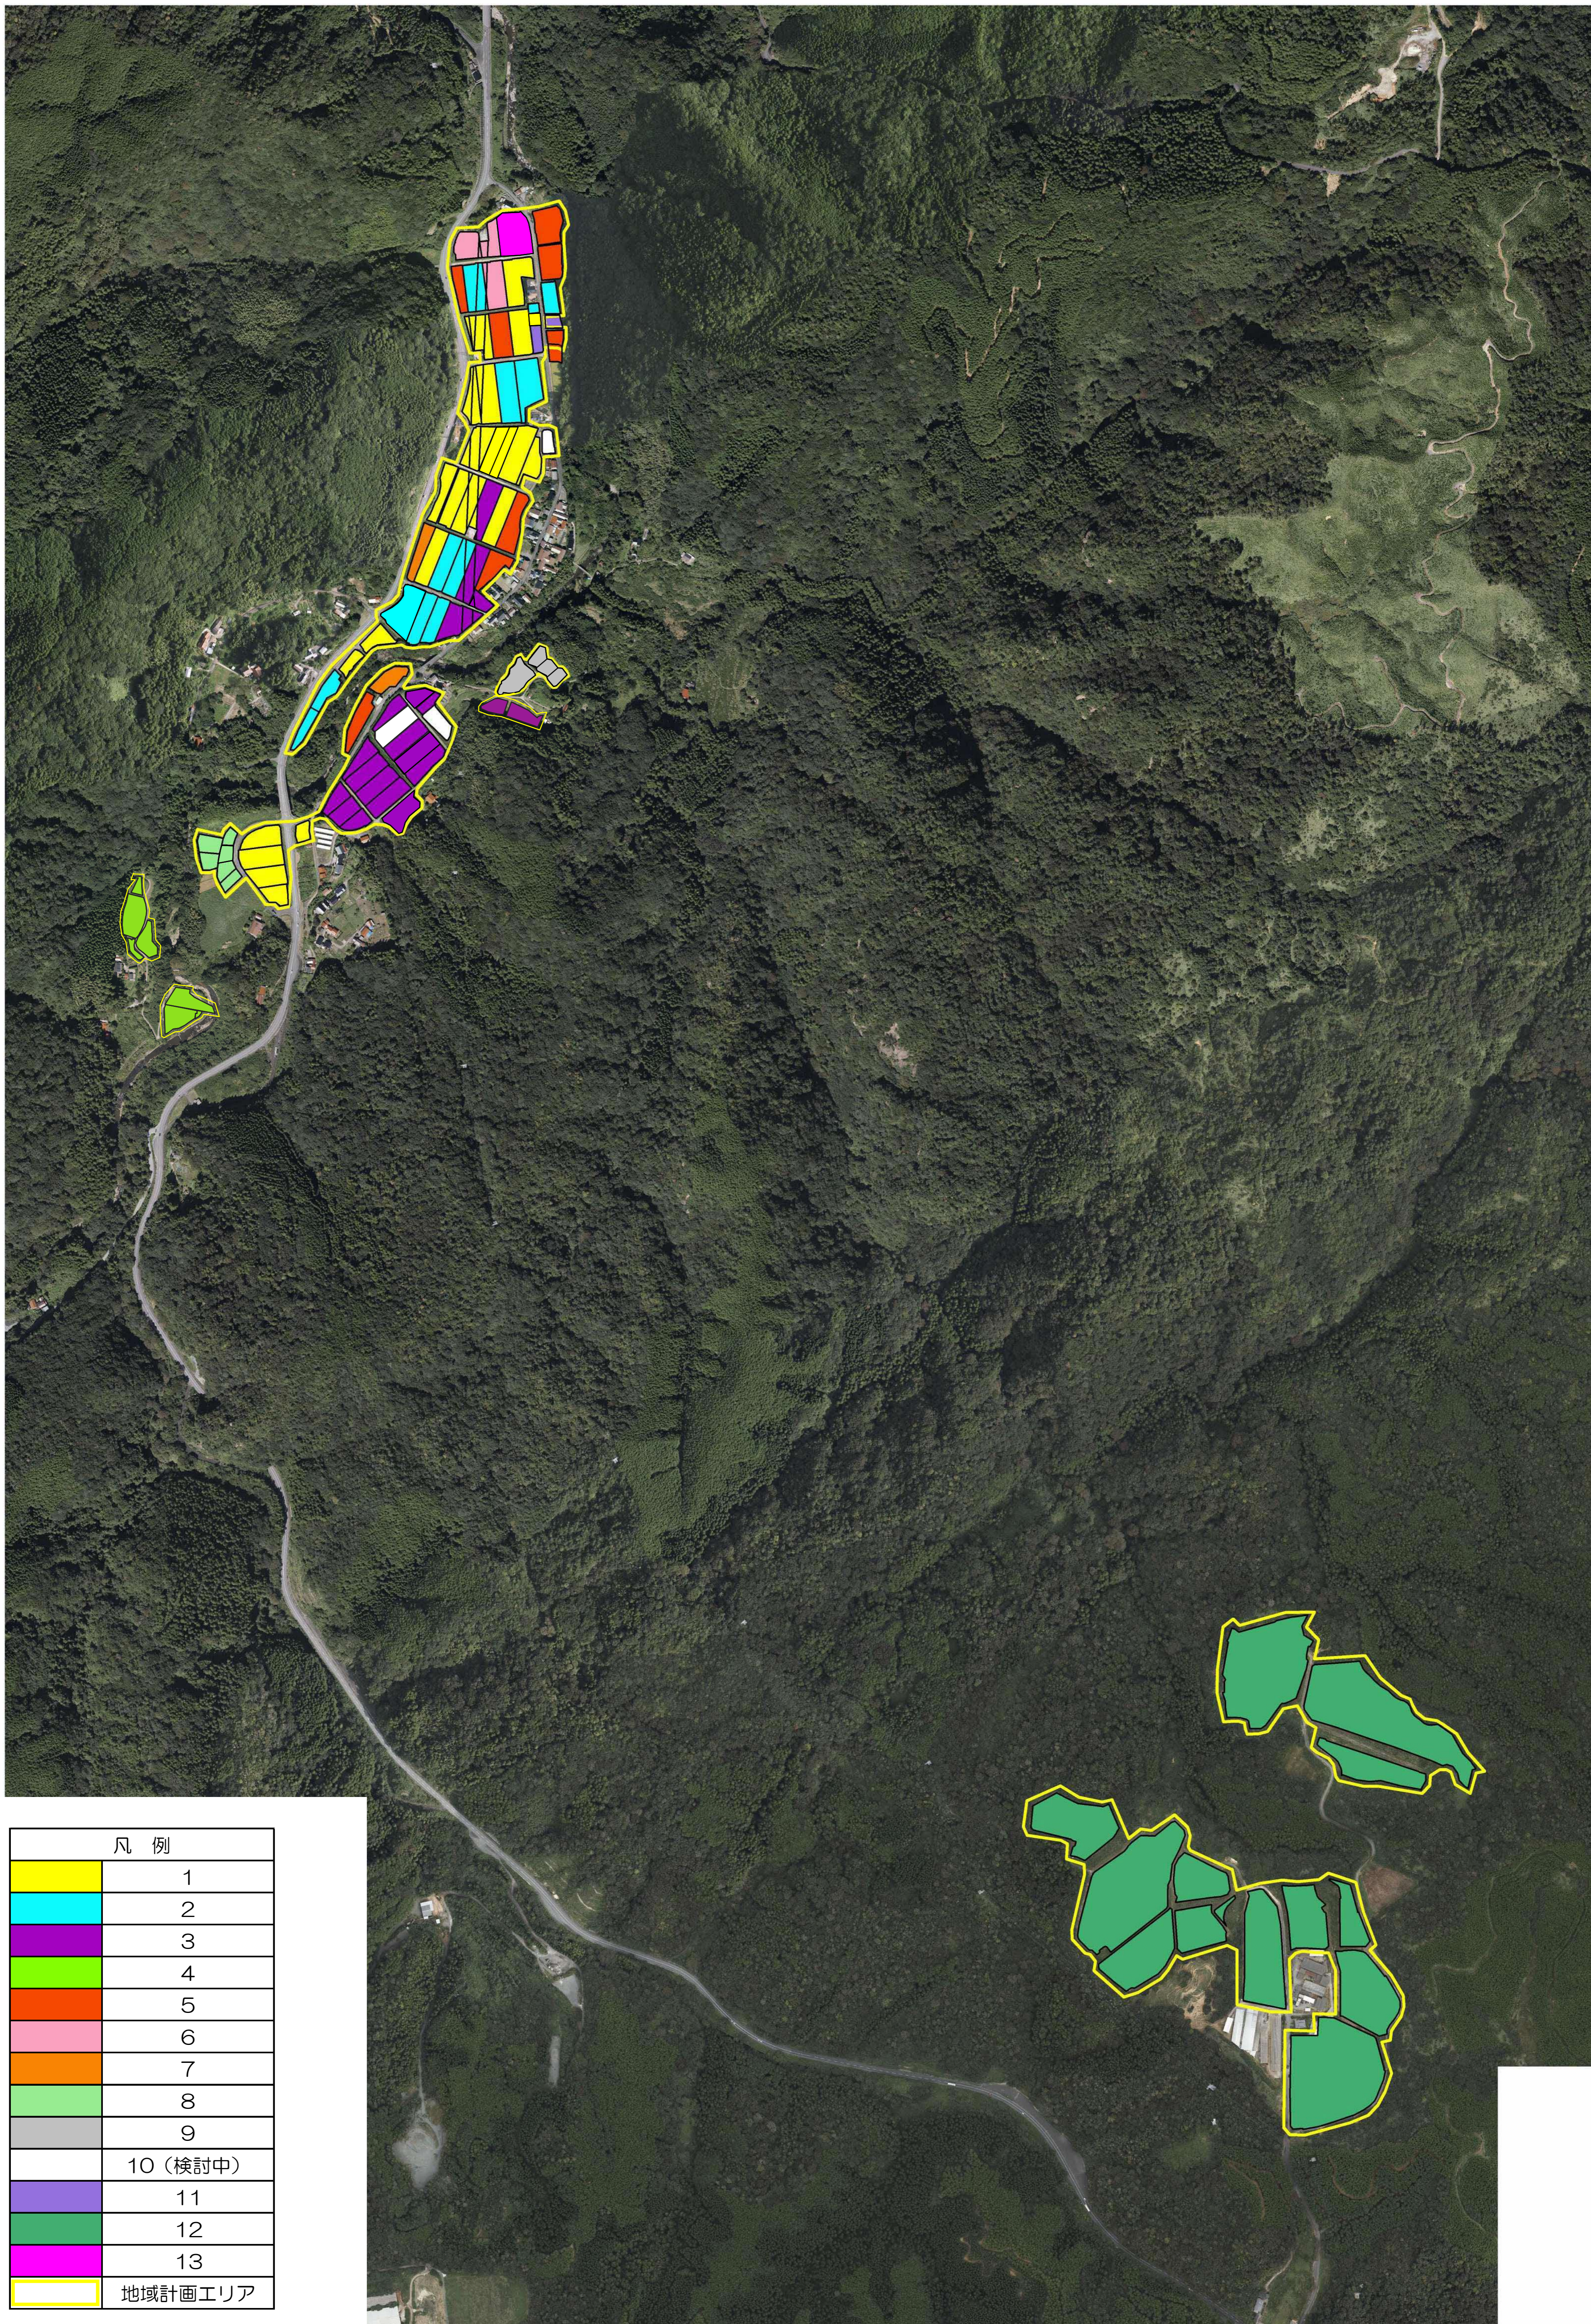

目標地図（忍原地区）

凡例	
	1
	2
	3
	4
	5
	6
	7
	8
	9
	10 (検討中)
	11
	12
	13
	地域計画エリア

鶴府1

SCALE: 1/5,000

SCALE: 1/5,000

大田町野城口

川合町州合

- 瓜1
- 瓜2
- 瓜3
- 瓜4
- 瓜5
- 瓜6
- 瓜7
- 瓜10

SCALE: 1/6,000

SCALE: 1/4,700