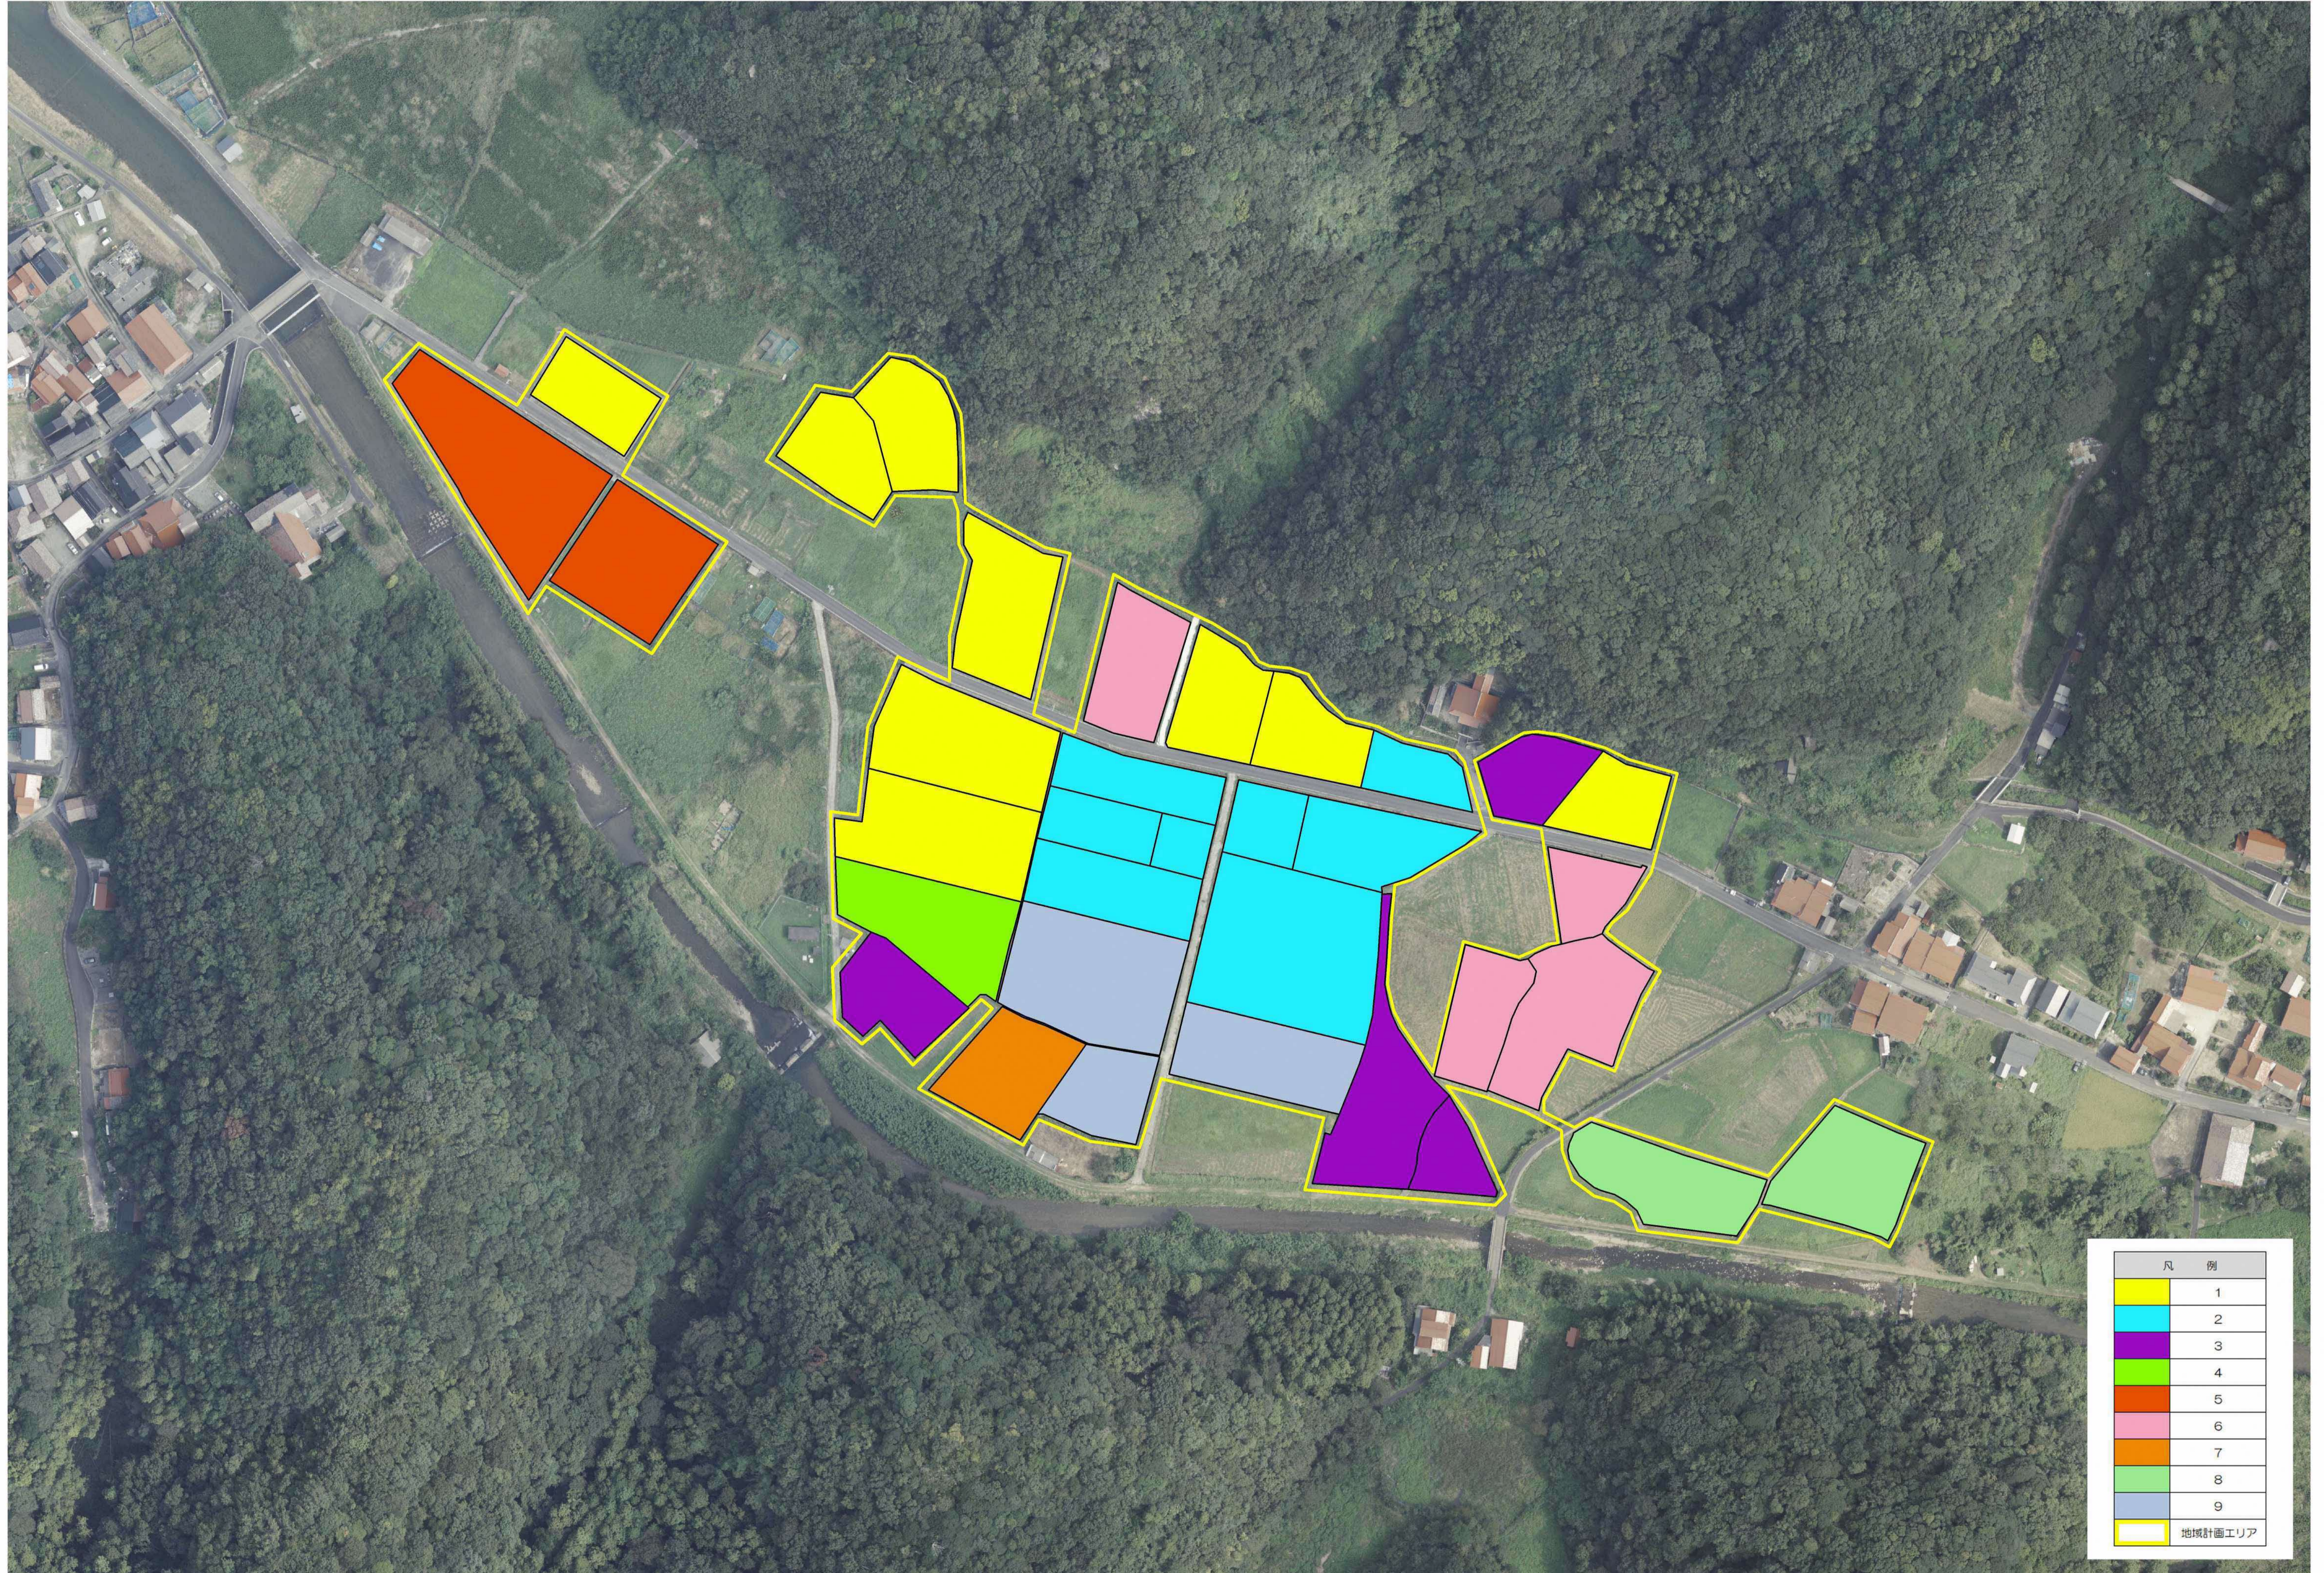

目標地図 (湯里地区)

凡 例	
Yellow	1
Cyan	2
Purple	3
Green	4
Orange	5
Pink	6
Light Orange	7
Light Green	8
Light Blue	9
Yellow outline	地域計画エリア