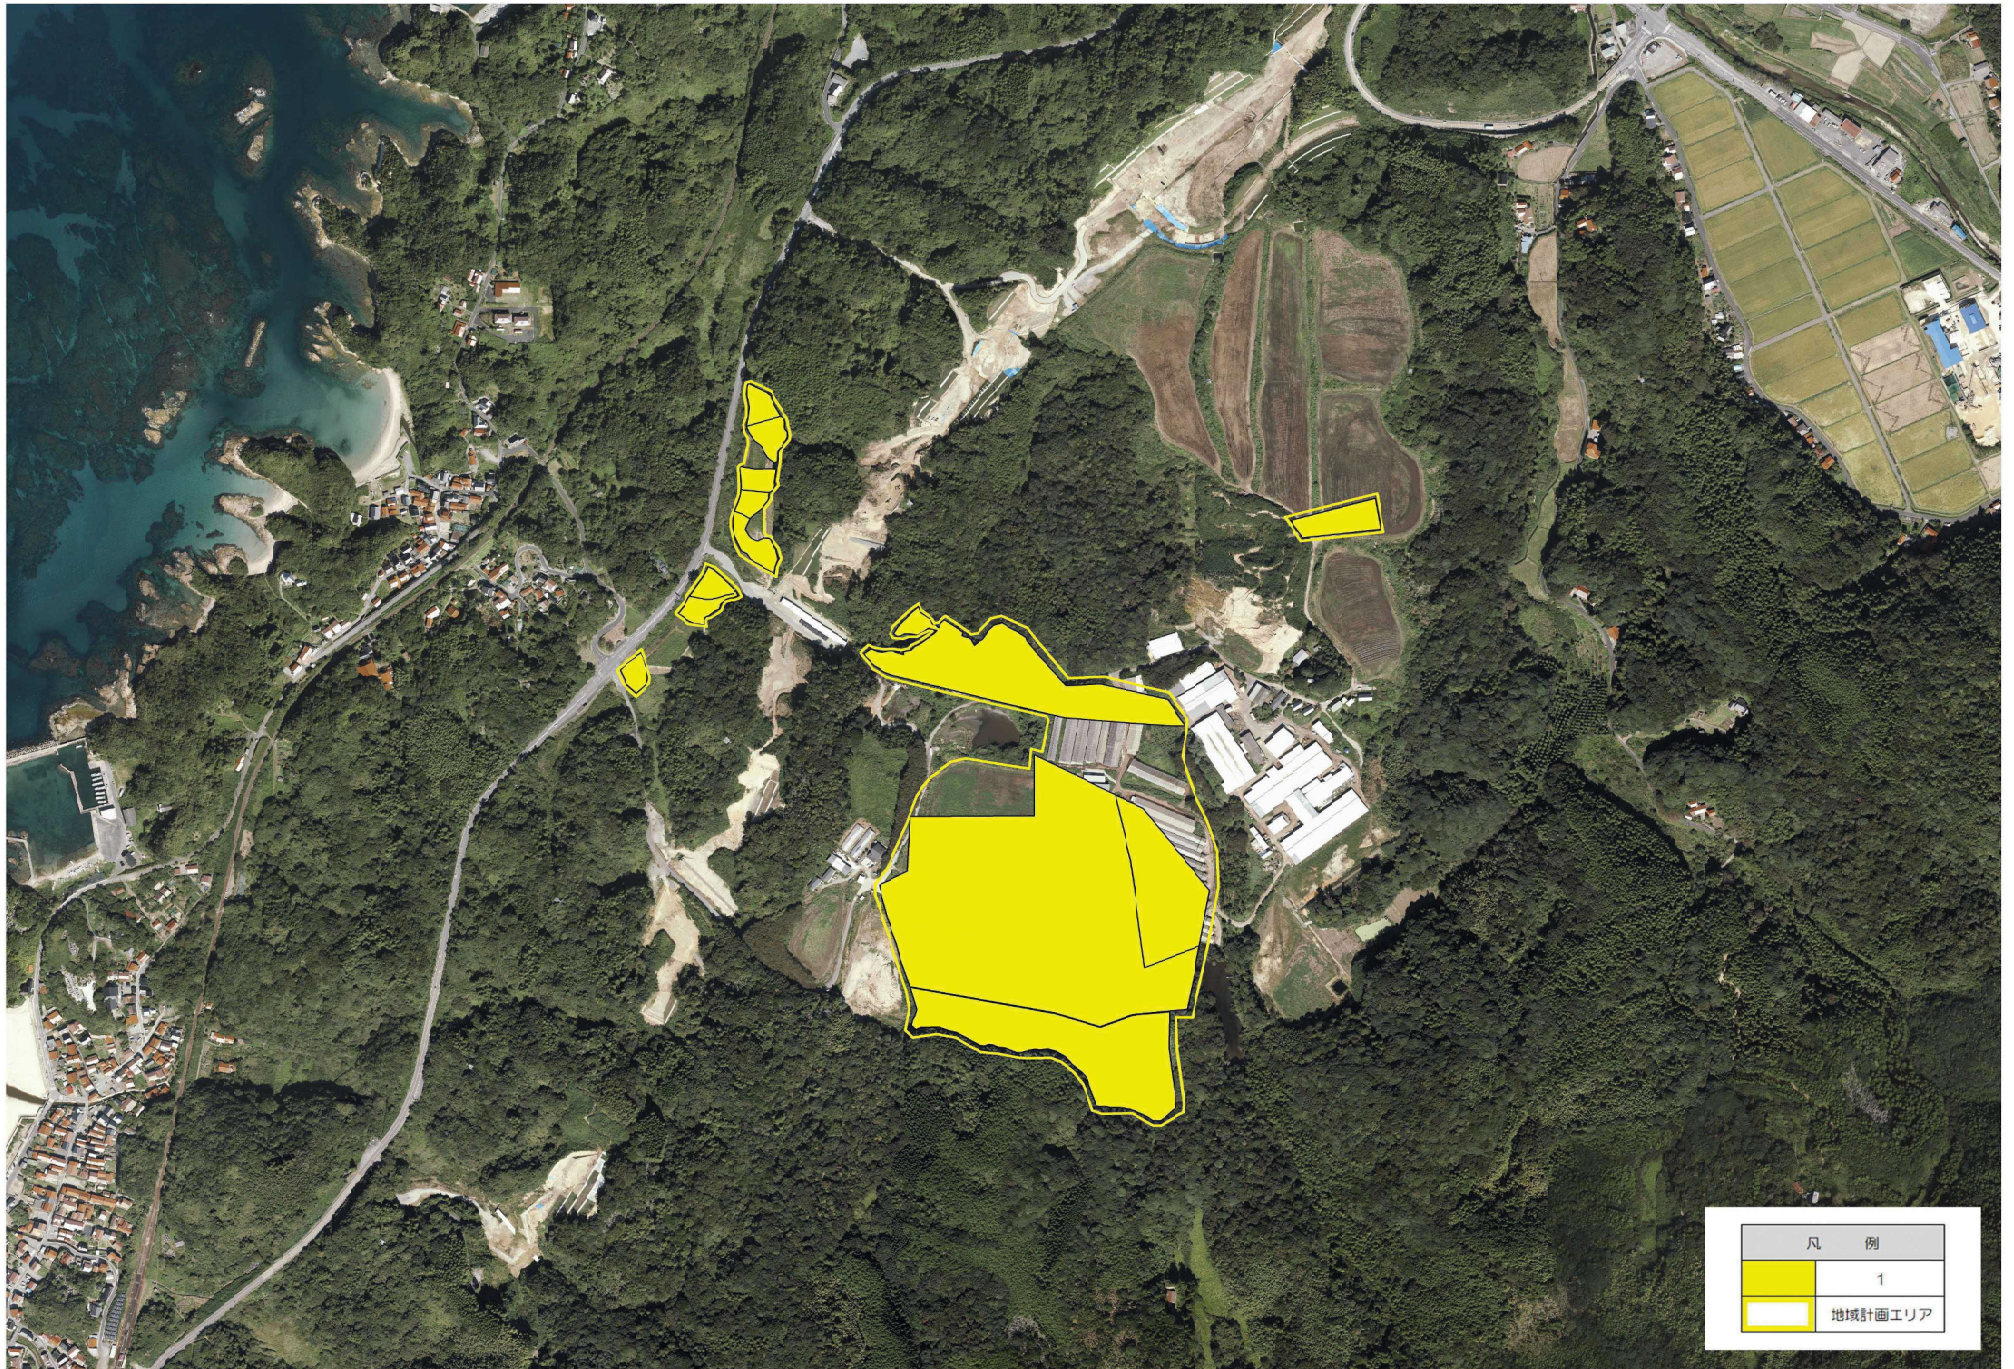

# 目標地図 (福光1地区)

凡 例	
Yellow	1
Cyan	2
Purple	3
Green	4
White	10 (検討中)
Yellow outline	地域計画エリア

# 目標地図 (福光2地区)

凡例	
1	
地域計画エリア	