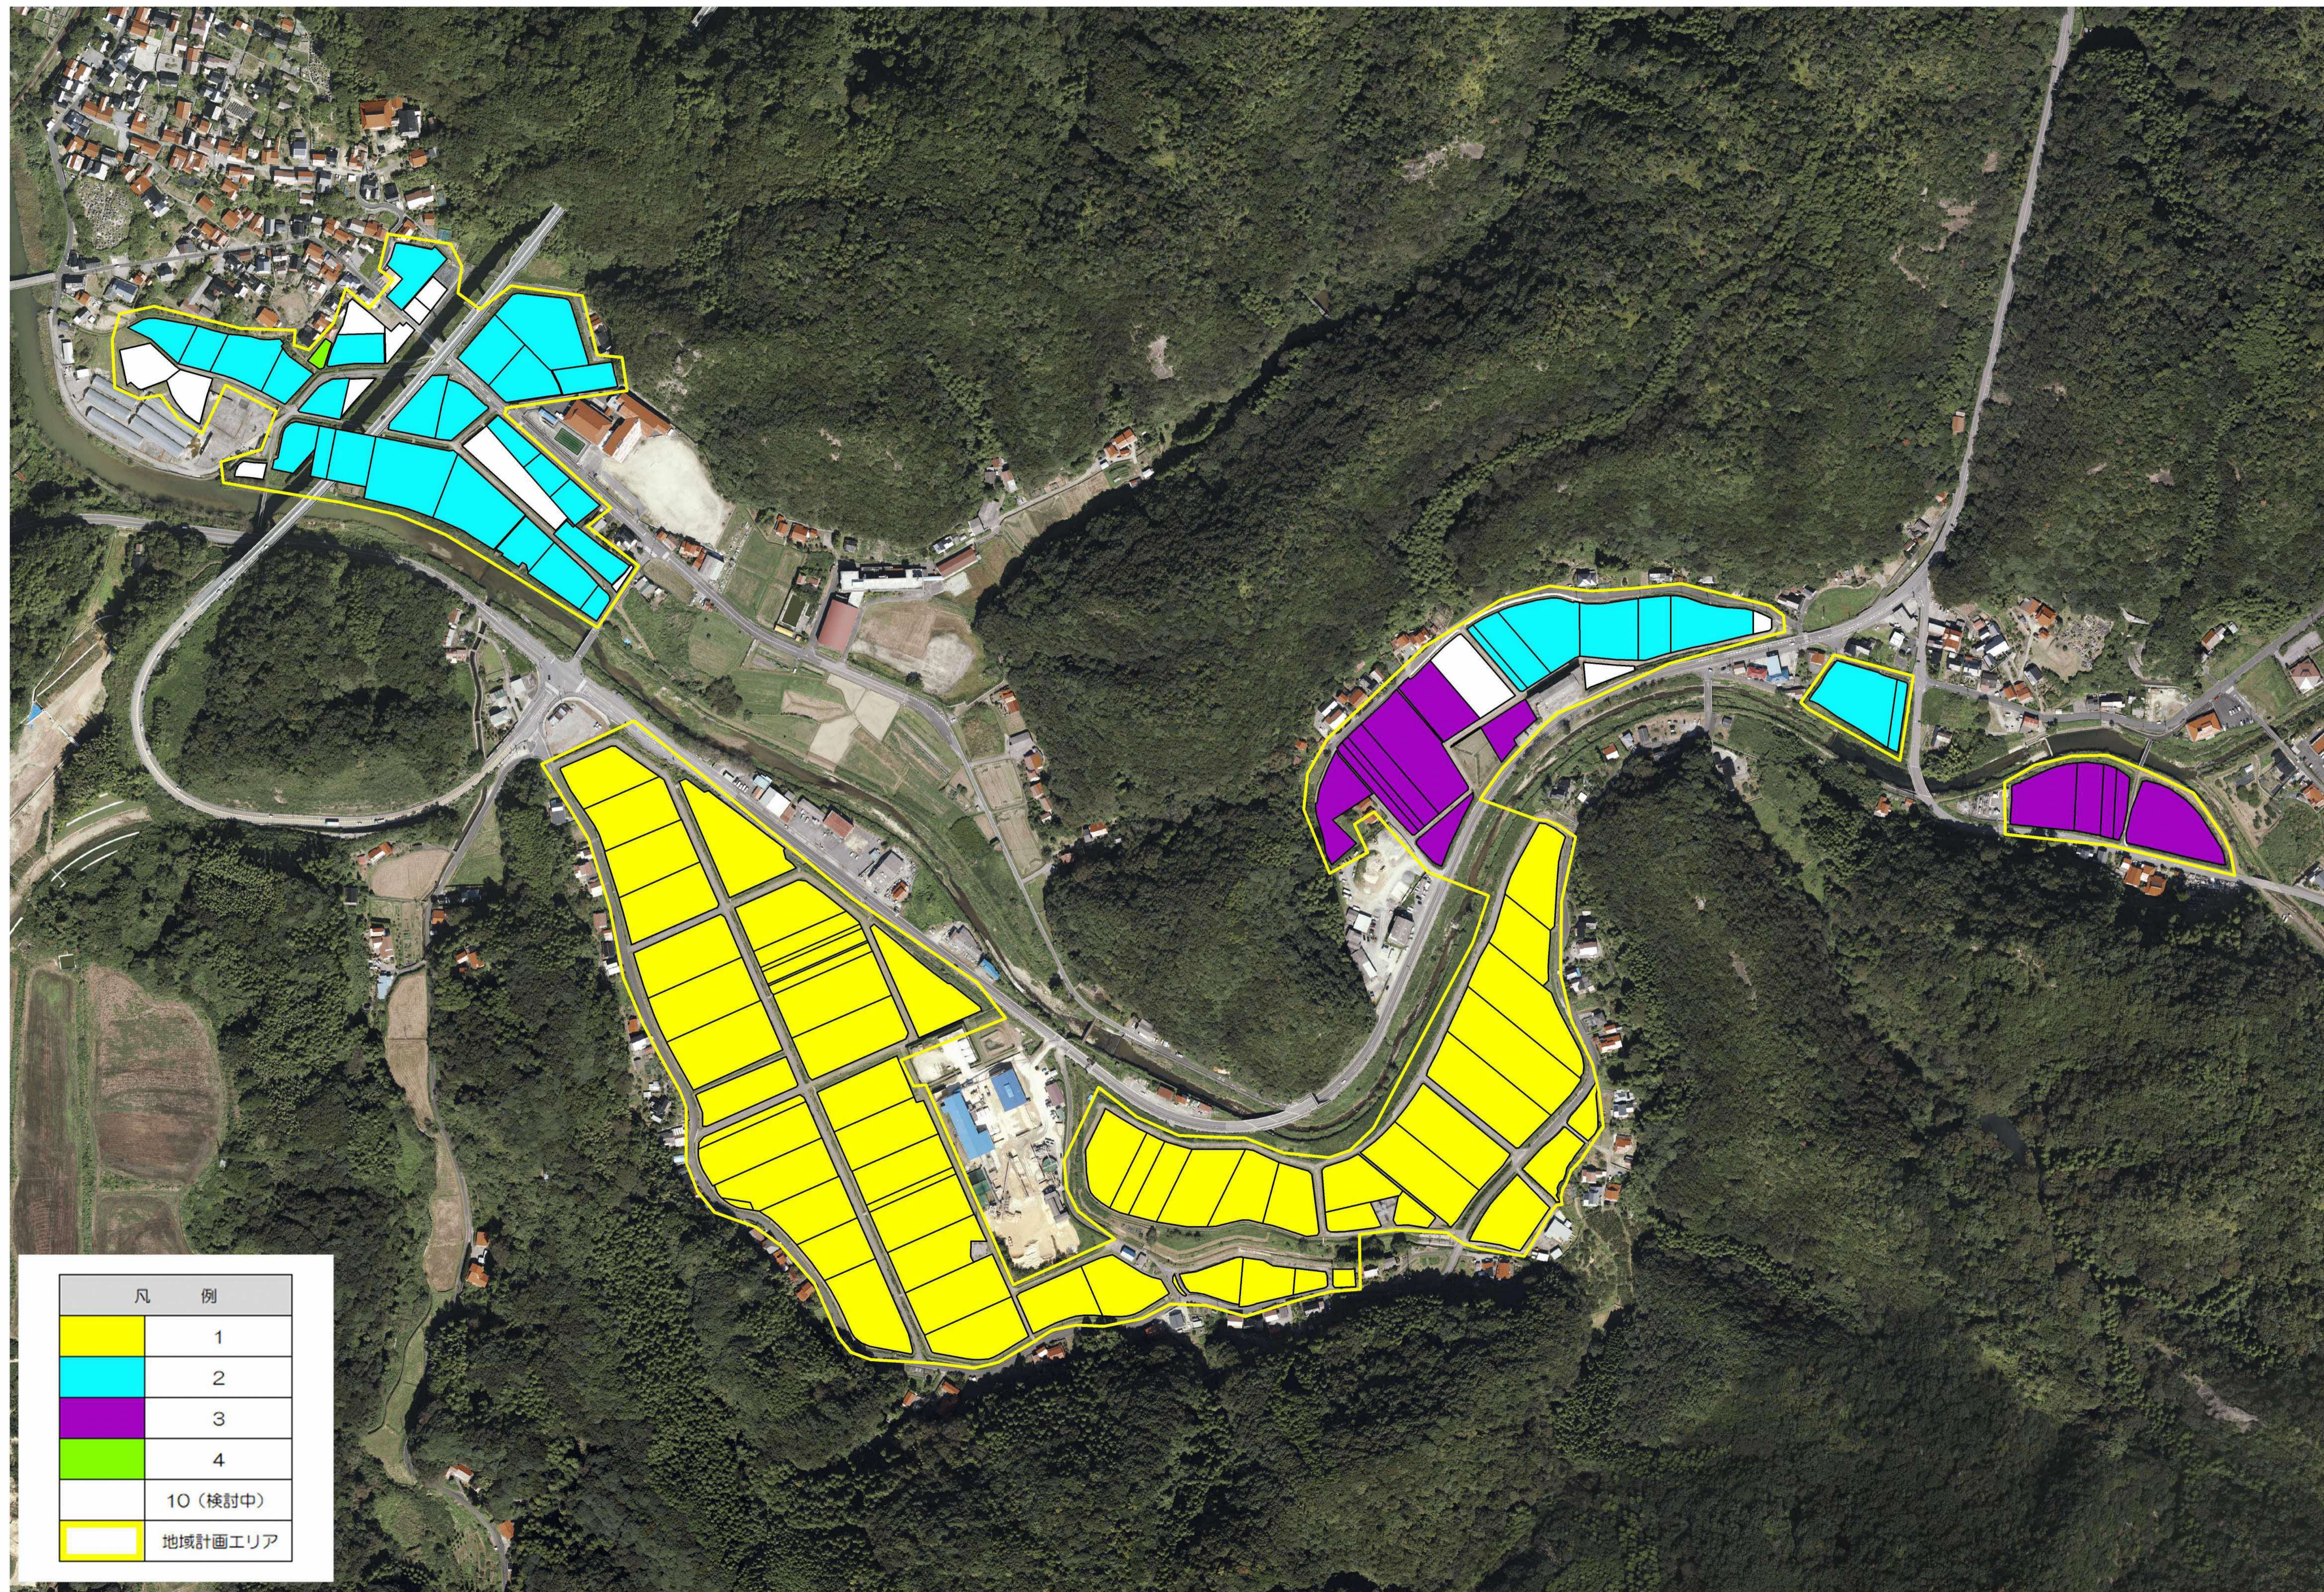

# 目標地図 (福光1地区)

凡 例	
Yellow	1
Cyan	2
Purple	3
Green	4
White	10 (検討中)
Yellow outline	地域計画エリア

# 目標地図 (福光2地区)

凡例	
1	
地域計画エリア	