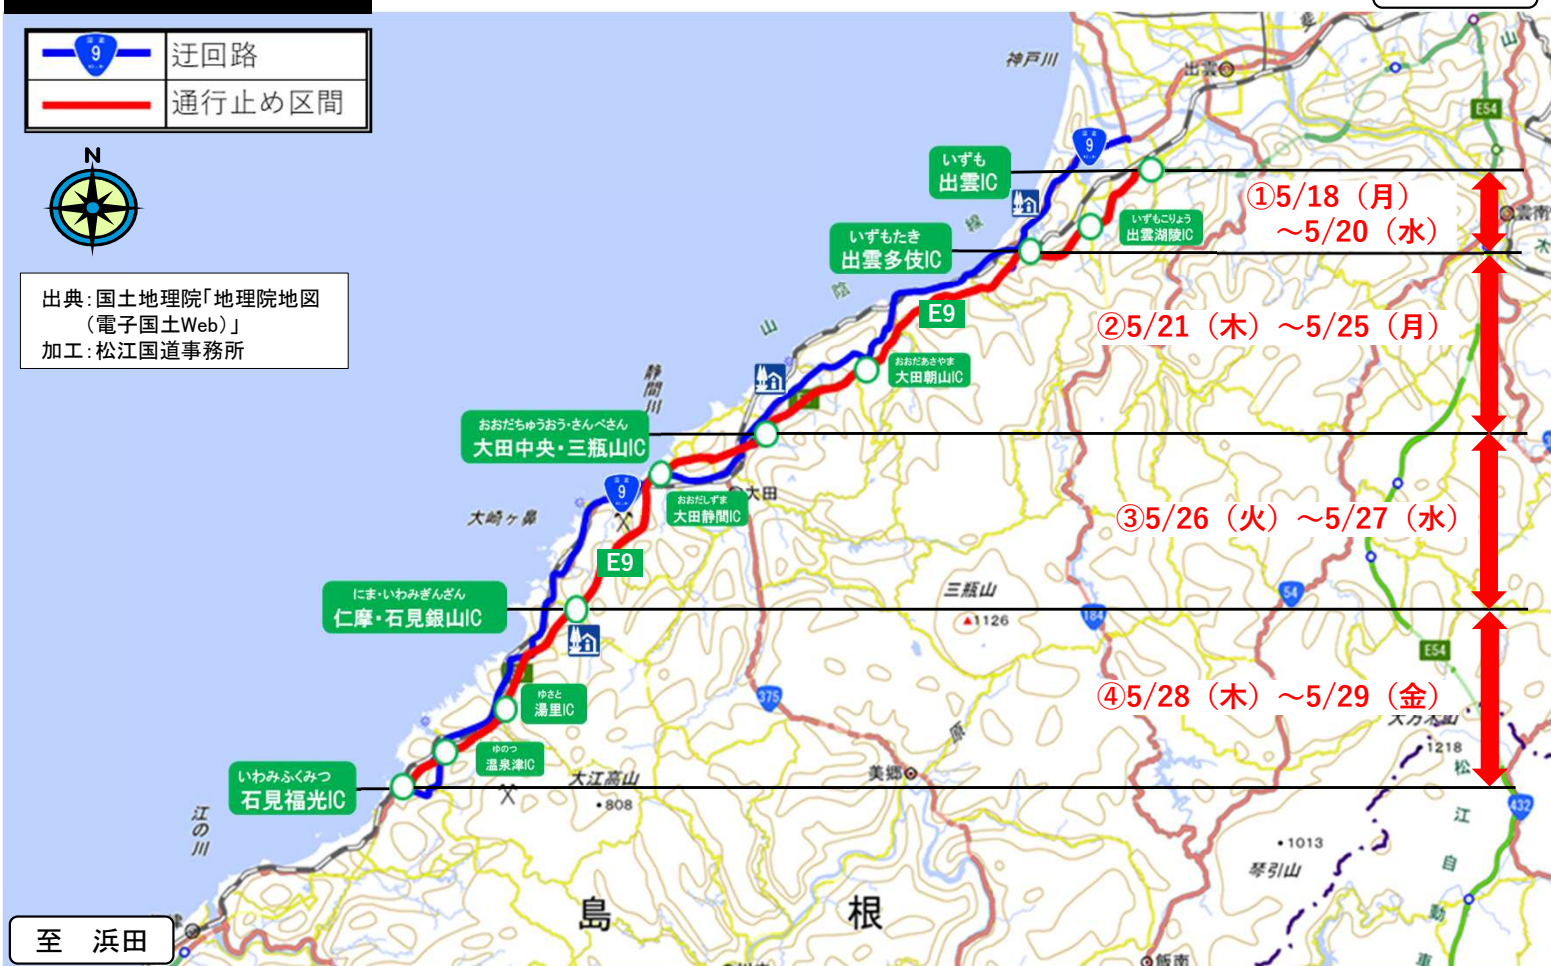

【E9】山陰道出雲IC～石見福光IC間

昼間全面通行止めのお知らせ

令和8年5月18日(月)～5月29日(金) 規制時間 9:00～17:00

問い合わせ先
国土交通省 出雲維持出張所
TEL:0853-21-0536

【E9】山陰道 出雲IC～石見福光IC間（上下線）において、道路の維持修繕工事及び道路施設点検等のため、**昼間の全面通行止め**を実施いたします。

ご利用の皆様にはご不便をおかけしますが、ご理解とご協力をお願いいたします。

位置図及び迂回路図

 迂回路
 通行止め区間

出典：国土地理院「地理院地図（電子国土Web）」
加工：松江国道事務所

規制予定表

※予備日：なし ※土曜日、日曜日及び祝日を除く

規制区間	5月																	6月						
	12	13	14	15	16	17	18	19	20	21	22	23	24	25	26	27	28	29	30	31	1	2	3	4
出雲IC						①																		
出雲湖陵IC						①																		
出雲多伎IC																								
大田朝山IC																								
大田中央・三瓶山IC																								
大田静間IC																								
仁摩・石見銀山IC																								
湯里IC																								
温泉津IC																								
石見福光IC																								

※通行止め時間9:00～17:00(昼間) 計10日間
規制時間の前後の時間帯で道路上にて準備・後片付け作業を行っている場合がありますので、通行には十分ご注意ください。