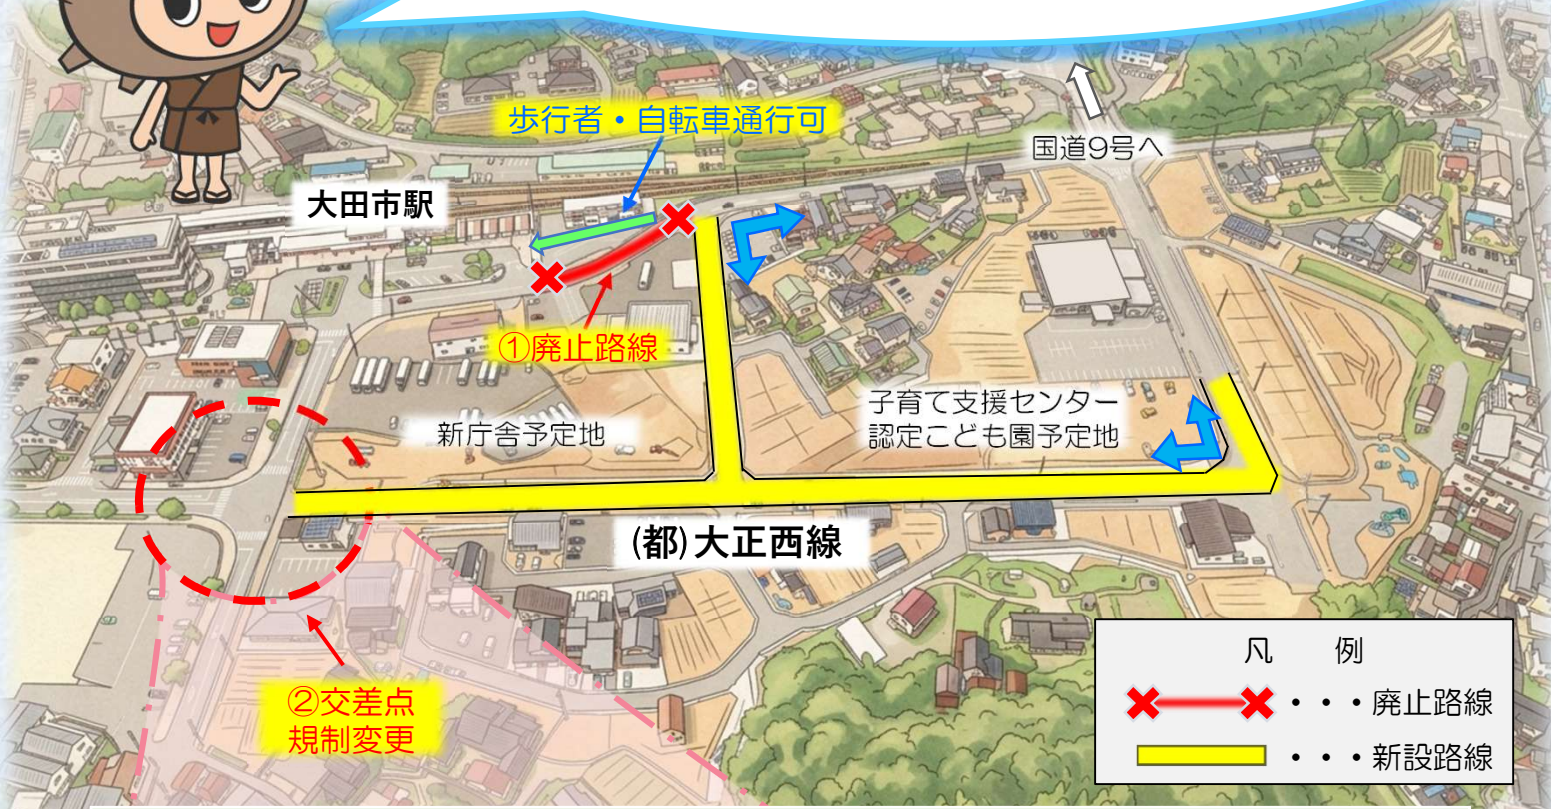

令和8年6月30日(火)朝6時から 大田市駅前の交通規制が変わります!

都市計画道路 大正西線の開通により交通ルールが変更になります

※交通規制の変更は令和8年6月30日(火)午前6時からです。

- ①駅前道路(上図赤線箇所)は廃止となり自動車は通行できません(青矢印をご通行ください)。※歩行者及び自転車は駅まで通行可能です。
- ②交差点(上図赤丸箇所)について、下図のとおり一時停止規制が変更になります。

変更前

駅前交差点
変更図
※イメージ図

変更後

大田市役所 建設部 土地区画整理課 TEL:0854-83-8205

【交通規制に関するお問い合わせ】
大田警察署 交通課交通総務係

TEL:0854-82-0110