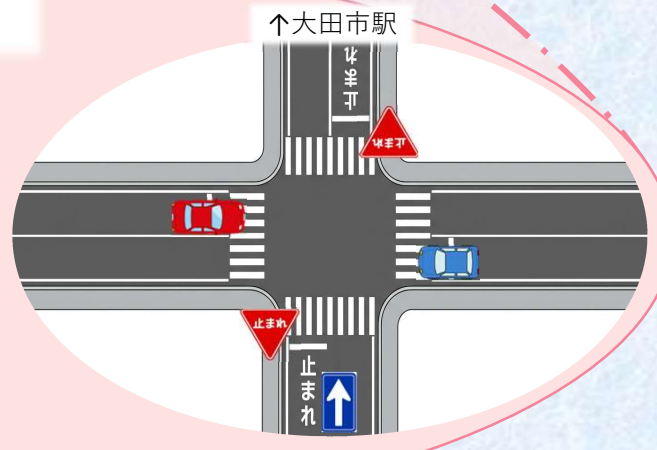

駅前交差点
変更図
※イメージ図

変更後