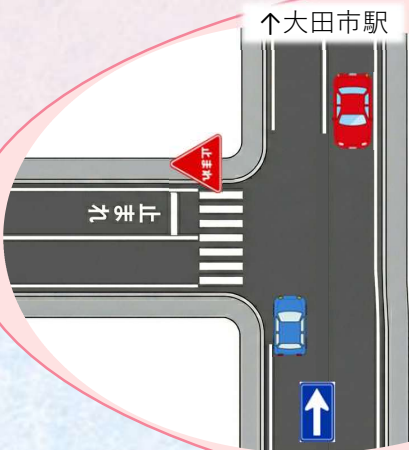

令和8年6月30日(火)朝6時から 大田市駅前の交通規制が変わります!

都市計画道路 大正西線の開通により交通ルールが変更になります

※交通規制の変更は令和8年6月30日(火)午前6時からです。

- ①駅前道路(上図赤線箇所)は廃止となり自動車は通行できません(青矢印をご通行ください)。※歩行者及び自転車は駅まで通行可能です。
- ②交差点(上図赤丸箇所)について、下図のとおり一時停止規制が変更になります。

変更前

駅前交差点
変更図
※イメージ図

変更後

大田市役所 建設部 土地区画整理課 TEL:0854-83-8205

【交通規制に関するお問い合わせ】
大田警察署 交通課交通総務係

TEL:0854-82-0110