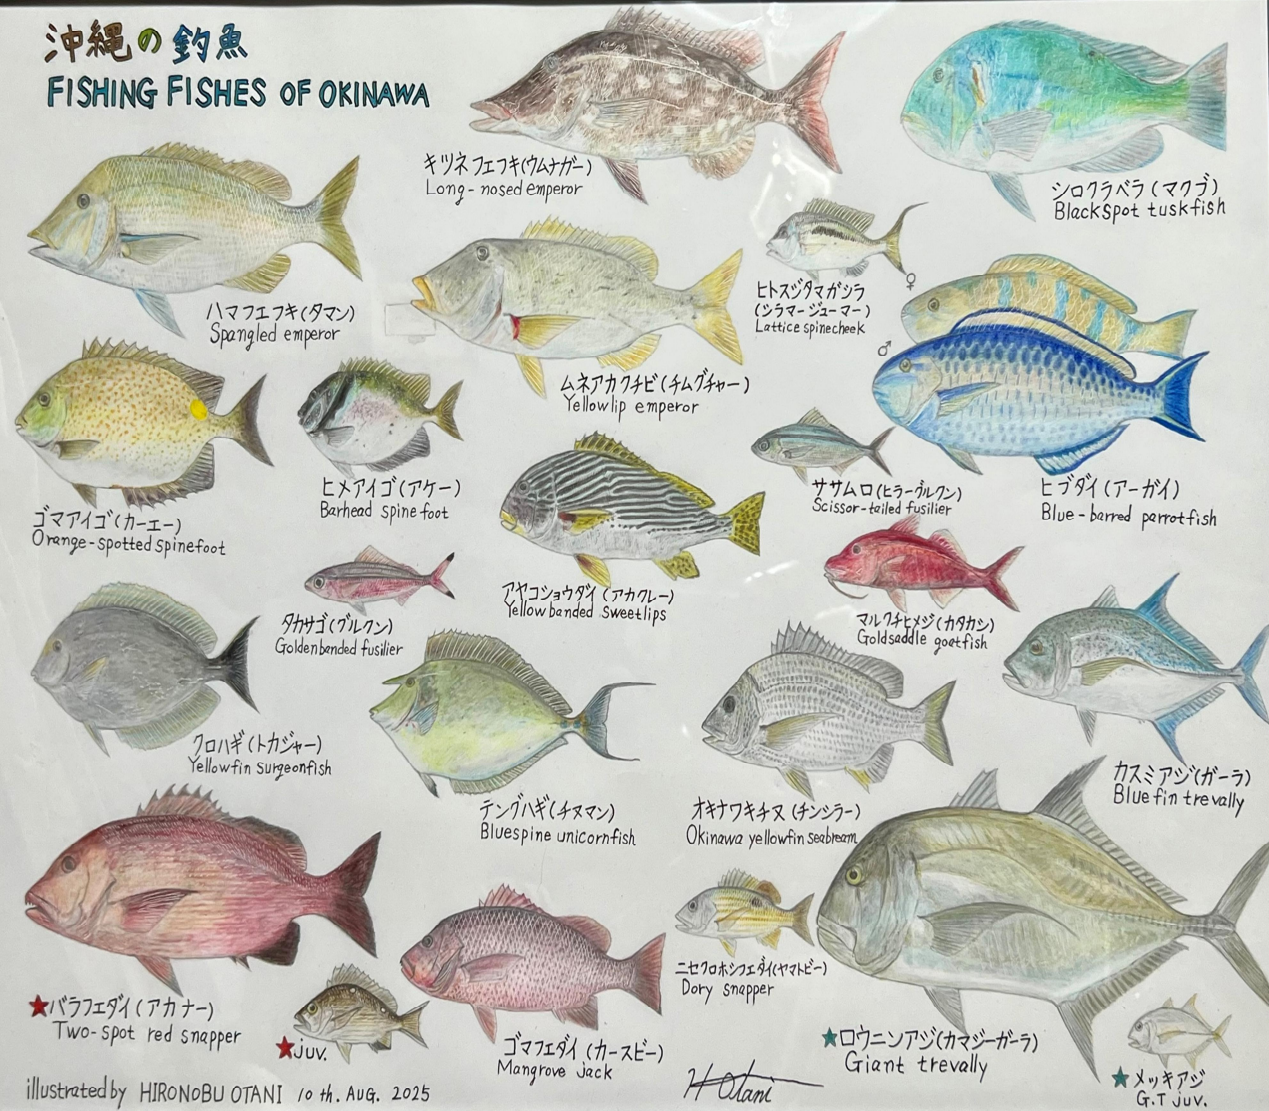

[自分がよく釣りに行く宅野港で四季をとって釣れる代表的な魚を油性色鉛筆で描きました。魚類図鑑を参照してますが自分で釣った魚の写真も参照してます。]

沖縄の釣魚
FISHING FISHES OF OKINAWA

氏名[大谷浩伸]

年齢[47]

住所[大田市仁摩町]

作品名[沖縄の釣魚]

制作した経緯など

[沖縄では色鮮やかな熱帯魚からメーター超の大型魚まで様々な魚がいますが、その中でも人気のある釣魚を油性色鉛筆で描きました。魚類図鑑や自分で釣った魚の写真を参照します。]